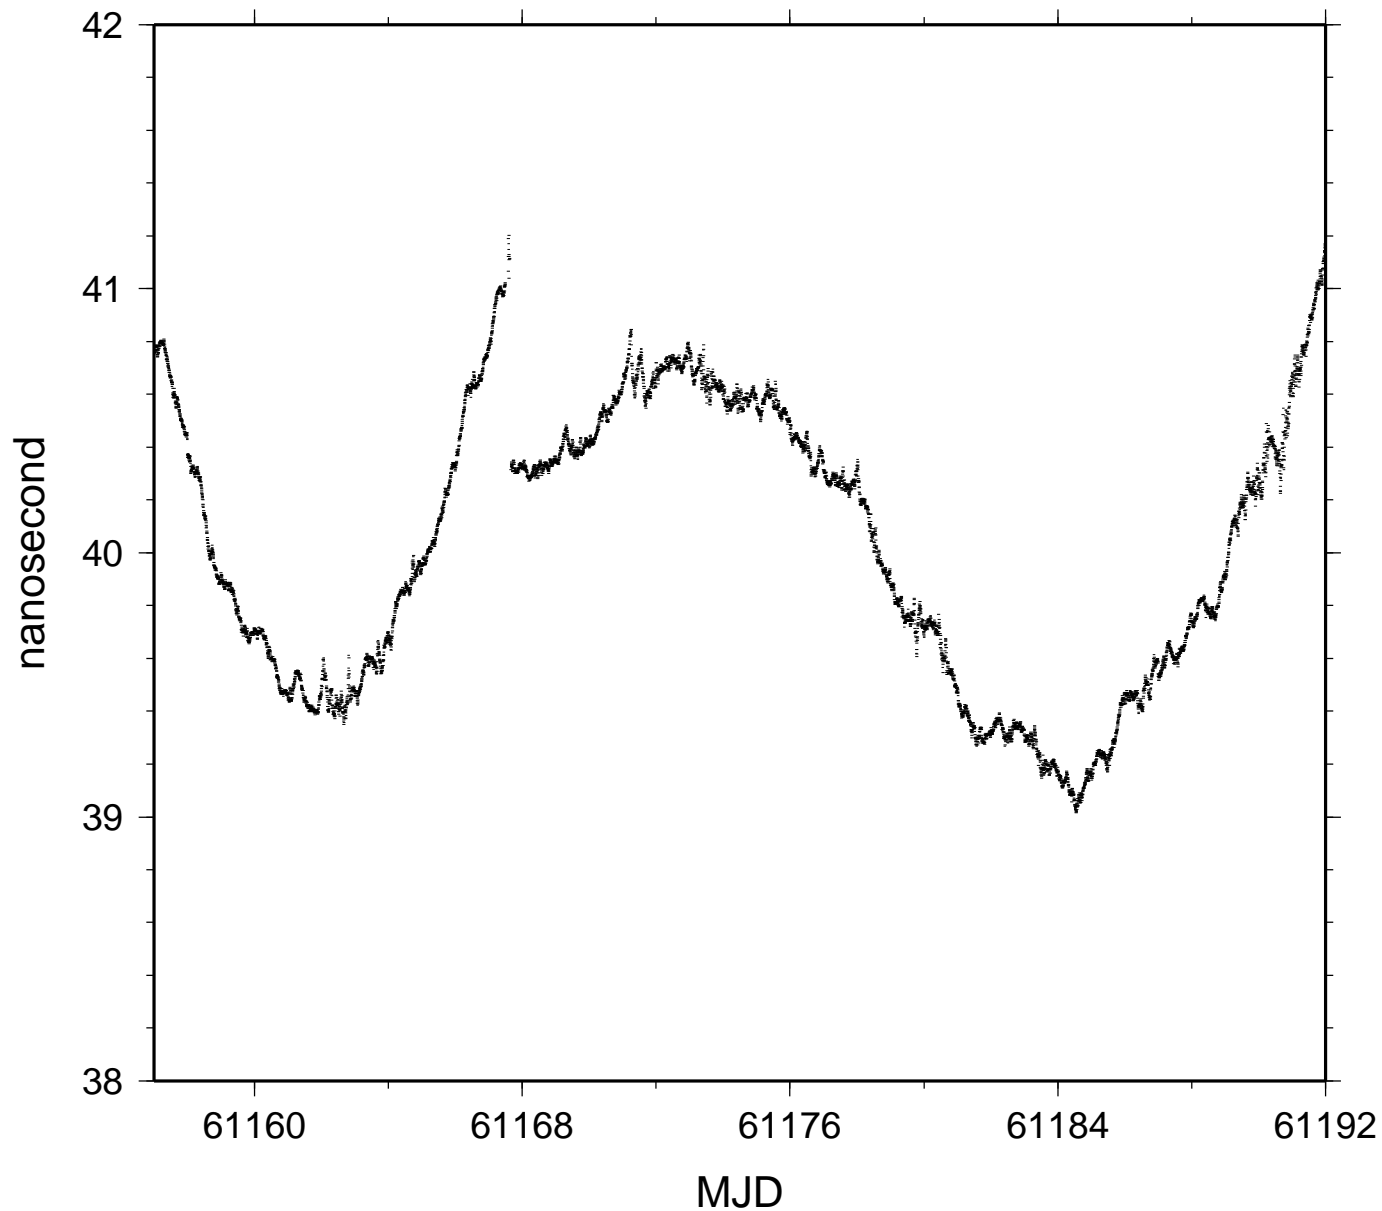

06/04/26 orbaigrt61157_35.ppp_defaut-1d-15

- 616602 s: Mdev= 0.11461E-14 Tdev= 408 ps
- 308301 s: Mdev= 0.13168E-14 Tdev= 234 ps
- 154151 s: Mdev= 0.13846E-14 Tdev= 123 ps
- 77075 s: Mdev= 0.16266E-14 Tdev= 72 ps
- 38538 s: Mdev= 0.22118E-14 Tdev= 49 ps
- 19269 s: Mdev= 0.31541E-14 Tdev= 35 ps
- 9634 s: Mdev= 0.45565E-14 Tdev= 25 ps
- 4817 s: Mdev= 0.72367E-14 Tdev= 20 ps
- 2409 s: Mdev= 0.11039E-13 Tdev= 15 ps
- 1204 s: Mdev= 0.15648E-13 Tdev= 11 ps
- 602 s: Mdev= 0.23903E-13 Tdev= 8 ps
- 301 s: Mdev= 0.43355E-13 Tdev= 8 ps