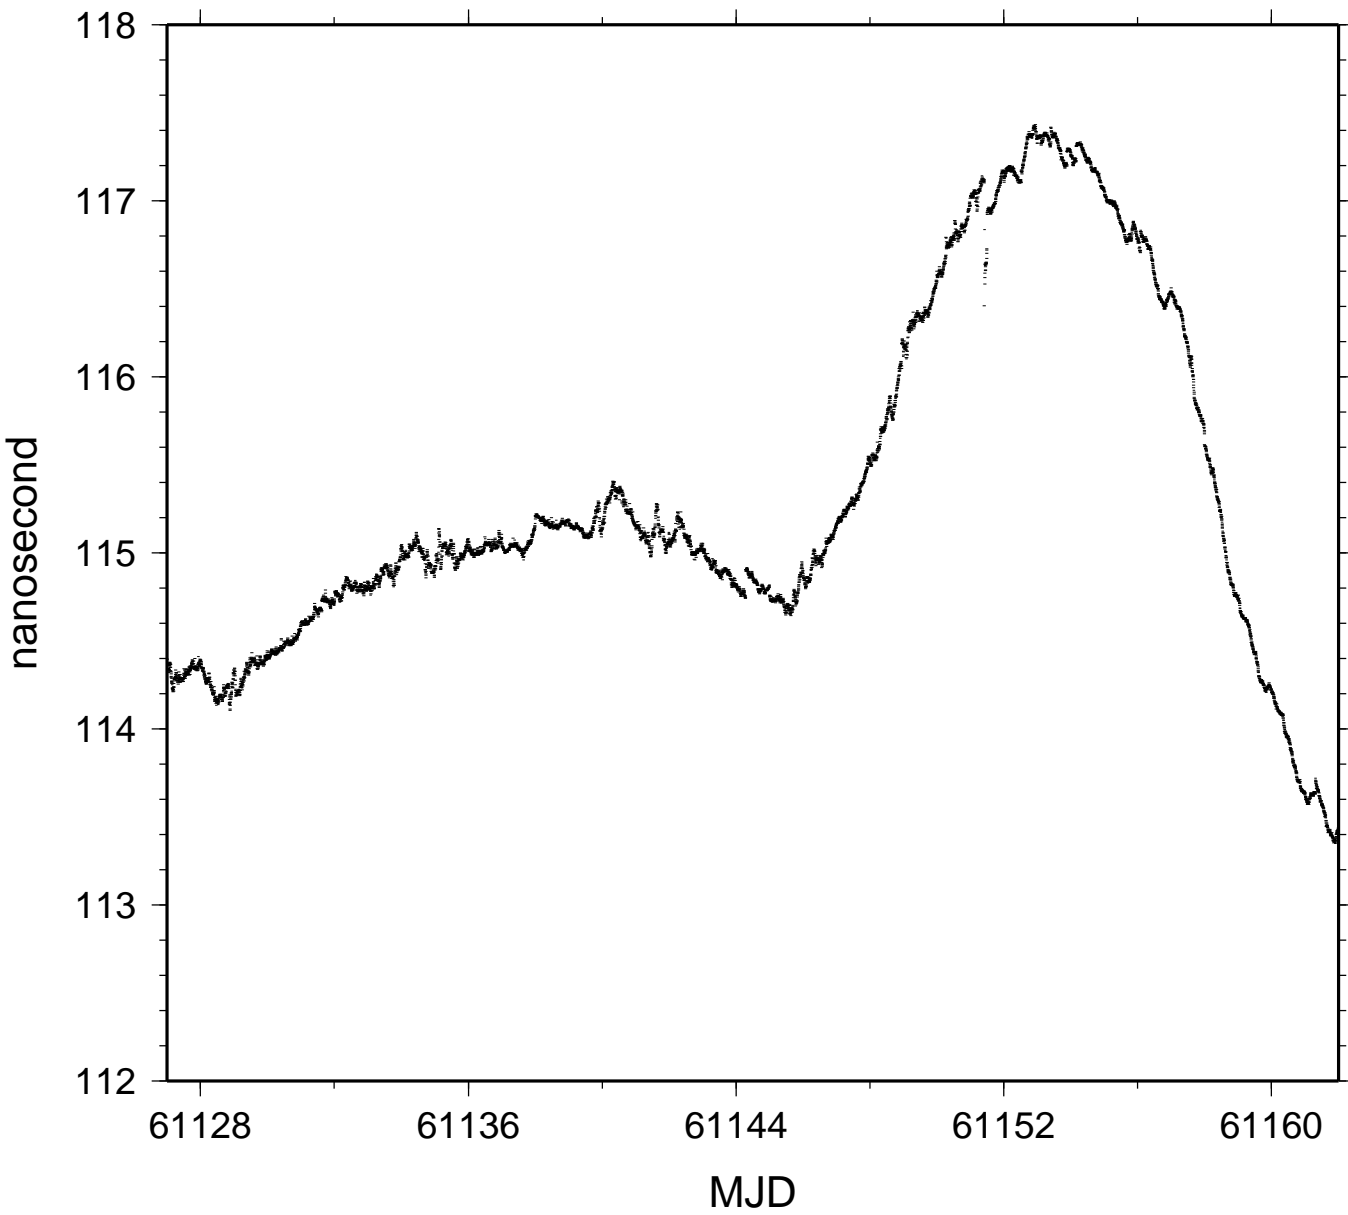

05/04/26 vslgigrt61127_35.ppp_default+0d-15

- 614400 s: Mdev= 0.15857E-14 Tdev= 562 ps
- 307200 s: Mdev= 0.23329E-14 Tdev= 414 ps
- 153600 s: Mdev= 0.14993E-14 Tdev= 133 ps
- 76800 s: Mdev= 0.13565E-14 Tdev= 60 ps
- 38400 s: Mdev= 0.19551E-14 Tdev= 43 ps
- 19200 s: Mdev= 0.28651E-14 Tdev= 32 ps
- 9600 s: Mdev= 0.44728E-14 Tdev= 25 ps
- 4800 s: Mdev= 0.69727E-14 Tdev= 19 ps
- 2400 s: Mdev= 0.94168E-14 Tdev= 13 ps
- 1200 s: Mdev= 0.13565E-13 Tdev= 9 ps
- 600 s: Mdev= 0.22719E-13 Tdev= 8 ps
- 300 s: Mdev= 0.58157E-13 Tdev= 10 ps