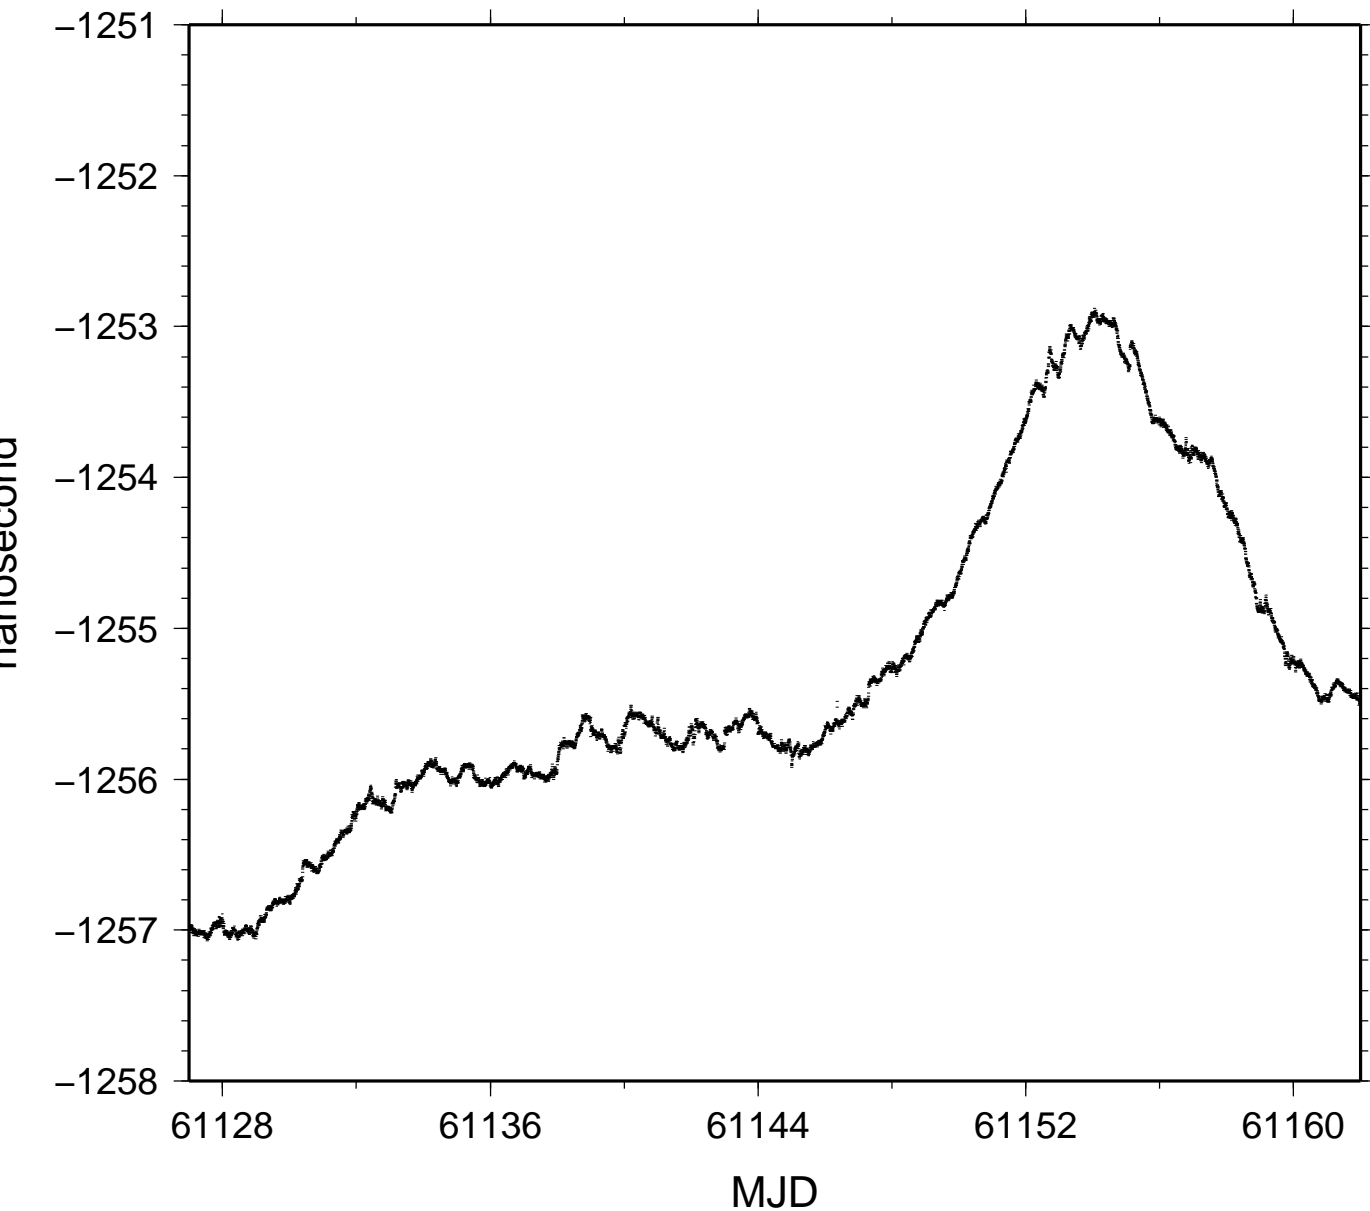

05/04/26 nisgigrt61127_35.ppp_defaut-1d-15

614400 s: Mdev= 0.12125E-14 Tdev= 430 ps
307200 s: Mdev= 0.20756E-14 Tdev= 368 ps
153600 s: Mdev= 0.14312E-14 Tdev= 127 ps
76800 s: Mdev= 0.13776E-14 Tdev= 61 ps
38400 s: Mdev= 0.18564E-14 Tdev= 41 ps
19200 s: Mdev= 0.25963E-14 Tdev= 29 ps
9600 s: Mdev= 0.32235E-14 Tdev= 18 ps
4800 s: Mdev= 0.46087E-14 Tdev= 13 ps
2400 s: Mdev= 0.68866E-14 Tdev= 10 ps
1200 s: Mdev= 0.11651E-13 Tdev= 8 ps
600 s: Mdev= 0.23321E-13 Tdev= 8 ps
300 s: Mdev= 0.48099E-13 Tdev= 8 ps