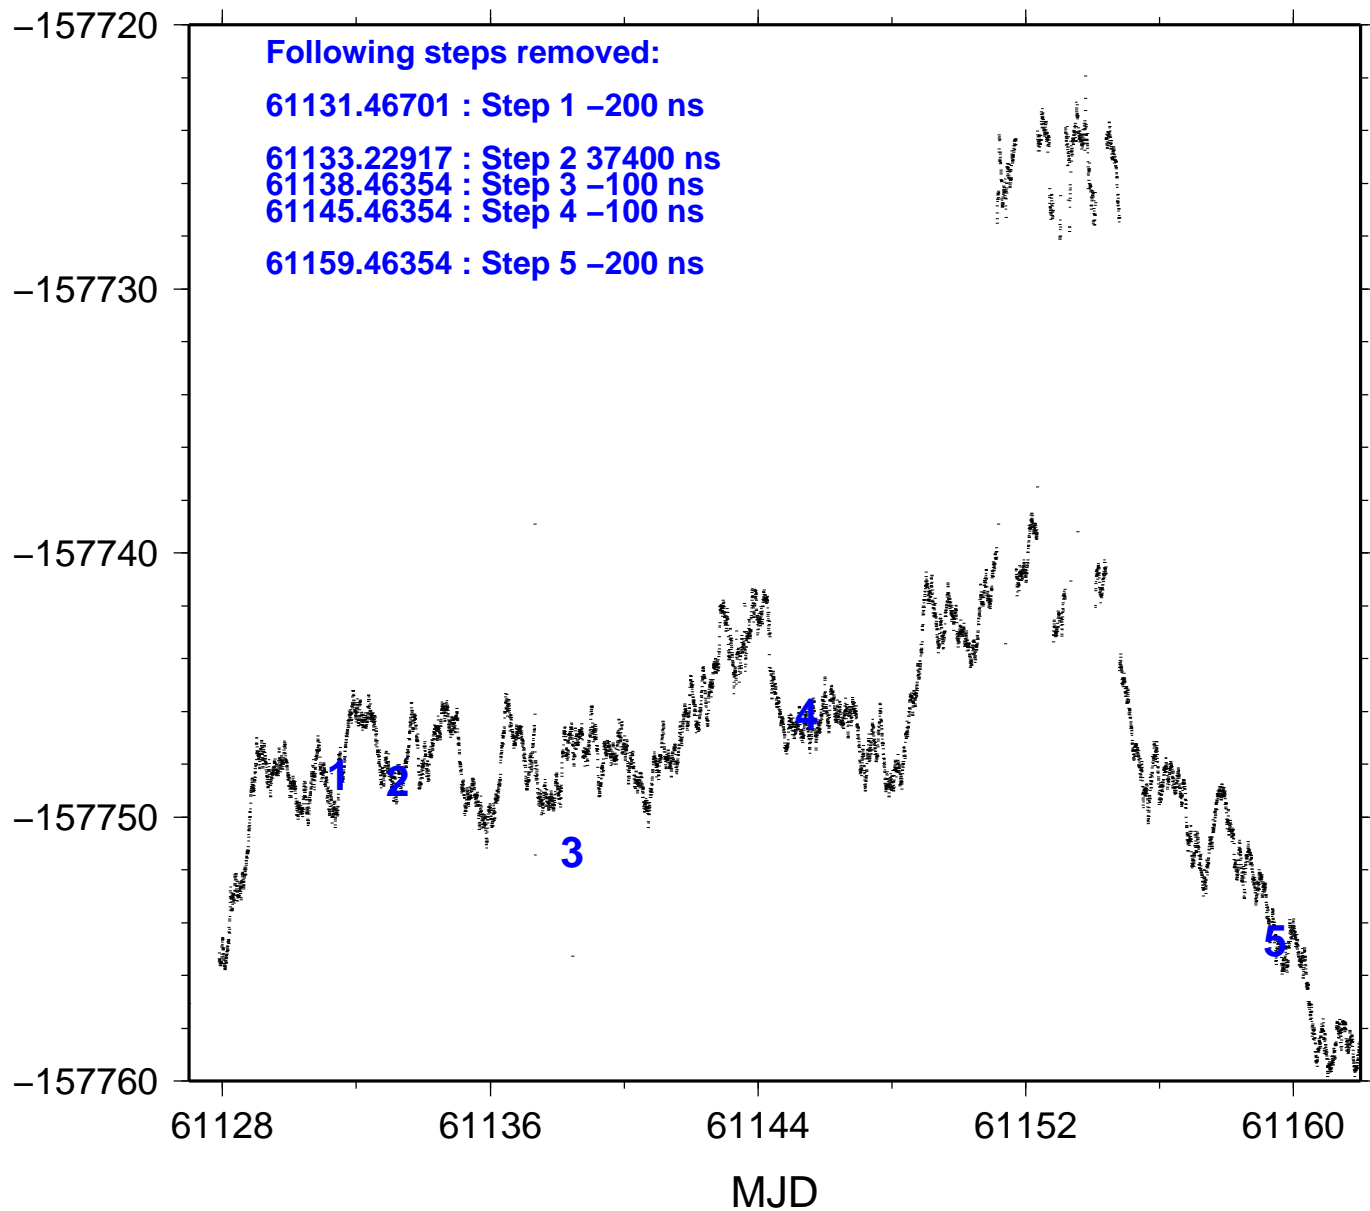

05/04/26 mbrxigrt61127_35.ppp_default-1d-15_5-stp

631763 s: Mdev= 0.83432E-14 Tdev= 3043 ps
 315881 s: Mdev= 0.22410E-13 Tdev= 4087 ps
 157941 s: Mdev= 0.25903E-13 Tdev= 2362 ps
 78970 s: Mdev= 0.39348E-13 Tdev= 1794 ps
 39485 s: Mdev= 0.11220E-12 Tdev= 2558 ps
 19743 s: Mdev= 0.15571E-12 Tdev= 1775 ps
 9871 s: Mdev= 0.20115E-12 Tdev= 1146 ps
 4936 s: Mdev= 0.28850E-12 Tdev= 822 ps
 2468 s: Mdev= 0.44229E-12 Tdev= 630 ps
 1234 s: Mdev= 0.65353E-12 Tdev= 466 ps
 617 s: Mdev= 0.11960E-11 Tdev= 426 ps
 308 s: Mdev= 0.27118E-11 Tdev= 483 ps