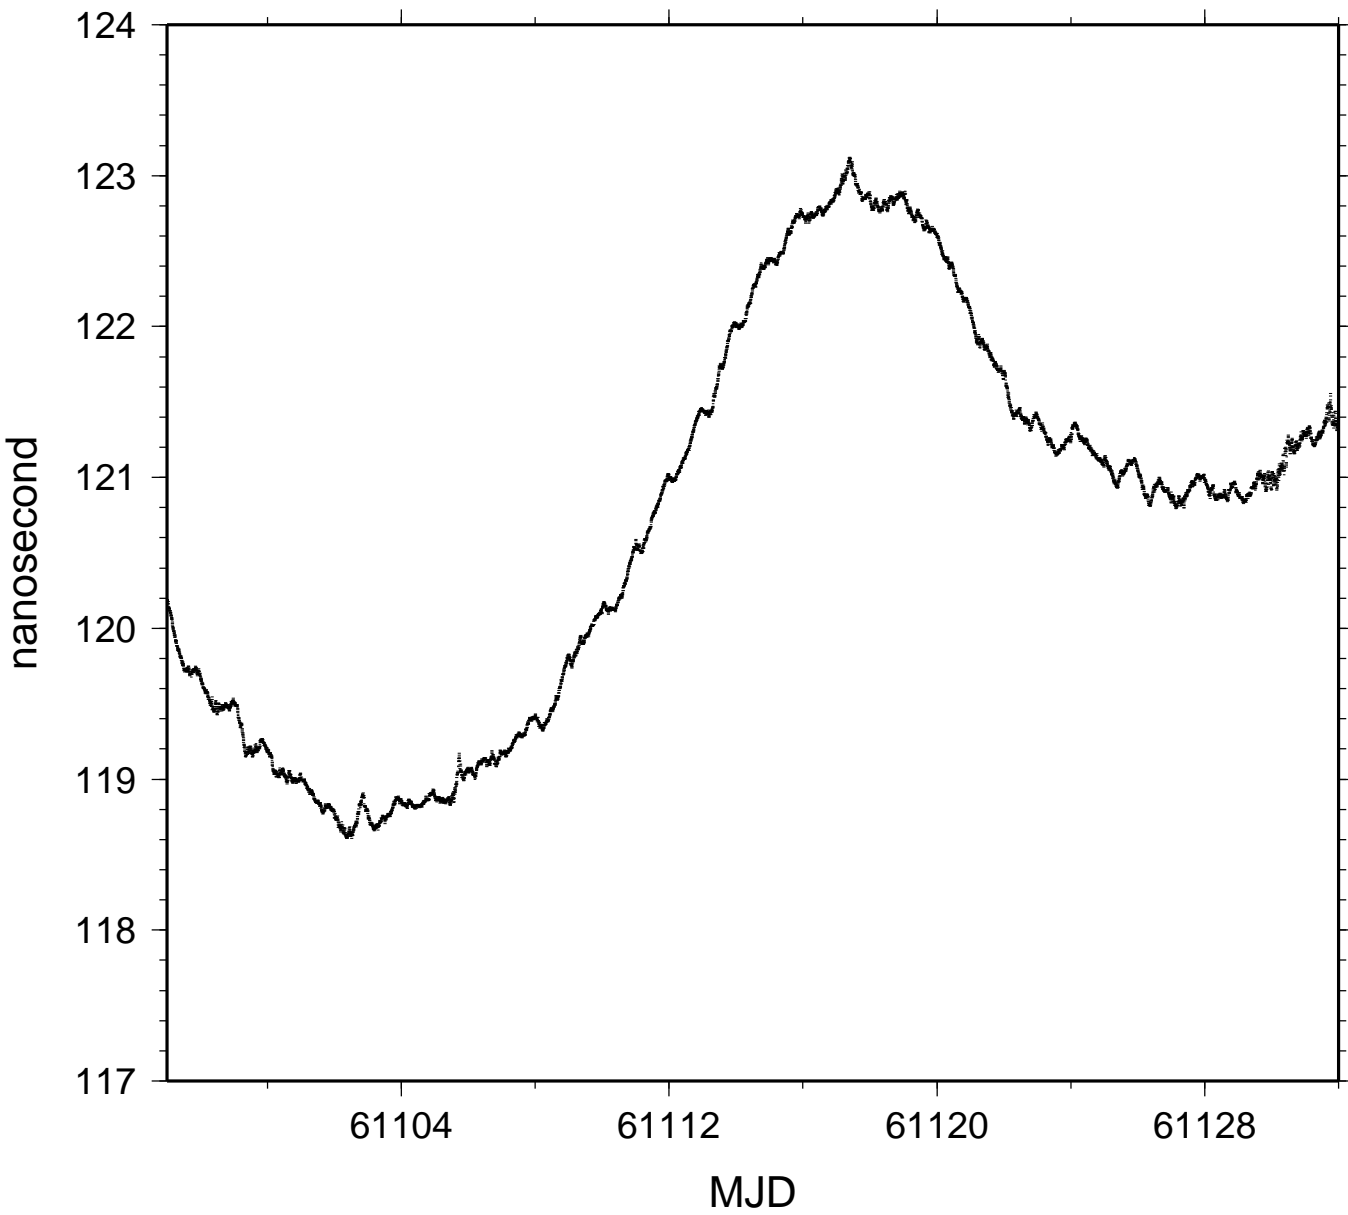

# 04/07/26 nc5sigrt61097\_35.ppp\_defaut-1d-15

- 614400 s: Mdev= 0.27845E-14 Tdev= 988 ps
- 307200 s: Mdev= 0.20548E-14 Tdev= 364 ps
- 153600 s: Mdev= 0.12687E-14 Tdev= 113 ps
- 76800 s: Mdev= 0.10823E-14 Tdev= 48 ps
- 38400 s: Mdev= 0.21341E-14 Tdev= 47 ps
- 19200 s: Mdev= 0.28775E-14 Tdev= 32 ps
- 9600 s: Mdev= 0.32819E-14 Tdev= 18 ps
- 4800 s: Mdev= 0.45490E-14 Tdev= 13 ps
- 2400 s: Mdev= 0.70458E-14 Tdev= 10 ps
- 1200 s: Mdev= 0.10984E-13 Tdev= 8 ps
- 600 s: Mdev= 0.17725E-13 Tdev= 6 ps
- 300 s: Mdev= 0.34613E-13 Tdev= 6 ps