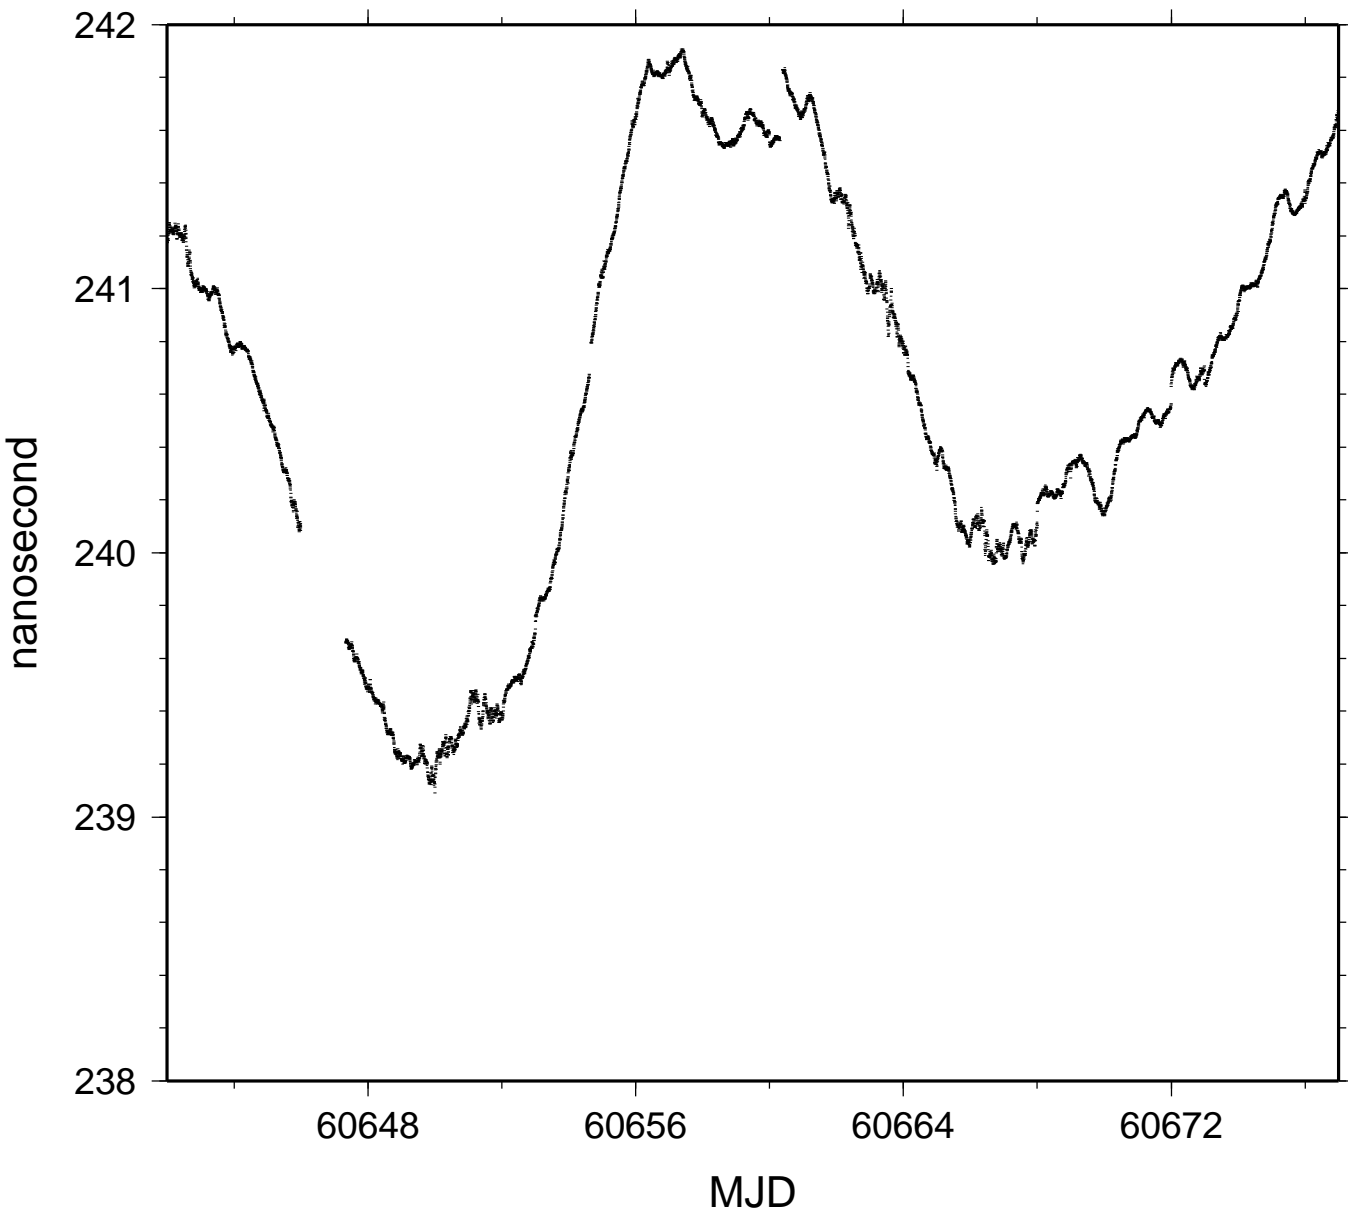

01/06/25 wab2igrt60642_35.ppp_defaut-1d-15

- 641315 s: Mdev= 0.21360E-14 Tdev= 791 ps
- 320658 s: Mdev= 0.25025E-14 Tdev= 463 ps
- 160329 s: Mdev= 0.19559E-14 Tdev= 181 ps
- 80164 s: Mdev= 0.15364E-14 Tdev= 71 ps
- 40082 s: Mdev= 0.20476E-14 Tdev= 47 ps
- 20041 s: Mdev= 0.25605E-14 Tdev= 30 ps
- 10021 s: Mdev= 0.31629E-14 Tdev= 18 ps
- 5010 s: Mdev= 0.45032E-14 Tdev= 13 ps
- 2505 s: Mdev= 0.66422E-14 Tdev= 10 ps
- 1253 s: Mdev= 0.94702E-14 Tdev= 7 ps
- 626 s: Mdev= 0.14809E-13 Tdev= 5 ps
- 313 s: Mdev= 0.29195E-13 Tdev= 5 ps