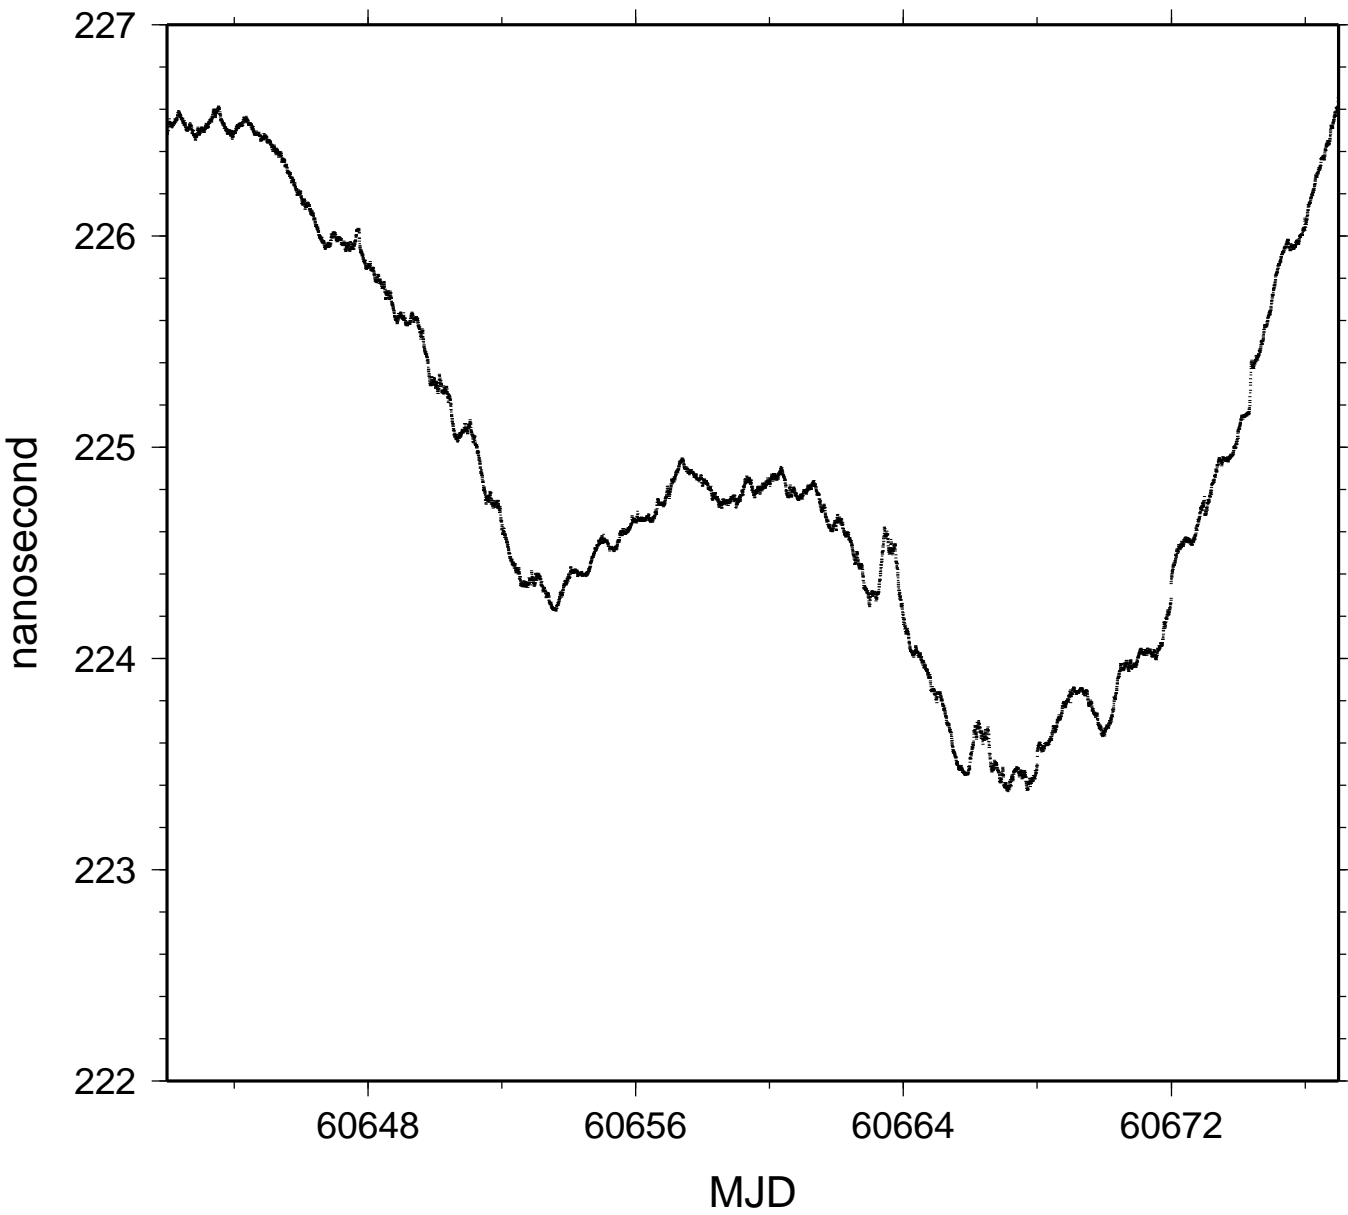

01/06/25 it16igrt60642_35.ppp_default-1d-15

614400 s: Mdev= 0.11617E-14 Tdev= 412 ps
307200 s: Mdev= 0.16851E-14 Tdev= 299 ps
153600 s: Mdev= 0.12641E-14 Tdev= 112 ps
76800 s: Mdev= 0.14441E-14 Tdev= 64 ps
38400 s: Mdev= 0.23247E-14 Tdev= 52 ps
19200 s: Mdev= 0.25661E-14 Tdev= 28 ps
9600 s: Mdev= 0.28647E-14 Tdev= 16 ps
4800 s: Mdev= 0.38003E-14 Tdev= 11 ps
2400 s: Mdev= 0.52011E-14 Tdev= 7 ps
1200 s: Mdev= 0.80432E-14 Tdev= 6 ps
600 s: Mdev= 0.12632E-13 Tdev= 4 ps
300 s: Mdev= 0.24511E-13 Tdev= 4 ps