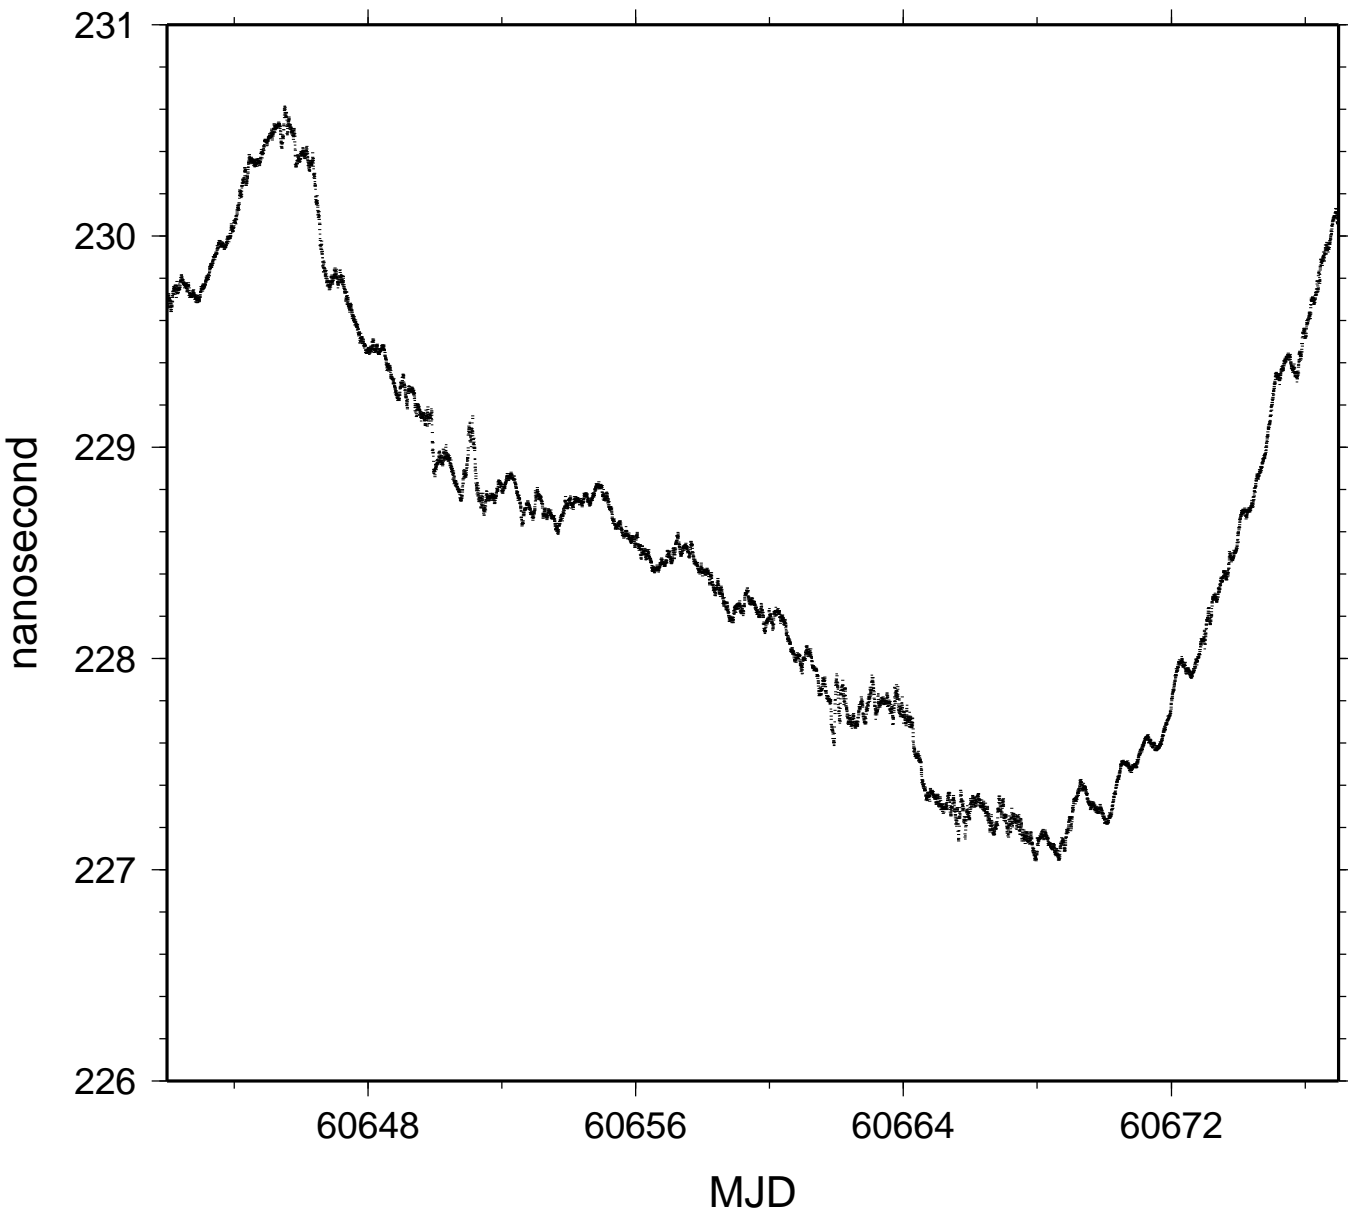

01/06/25 es07igrt60642_35.ppp_default-2d-15

- 614400 s: Mdev= 0.81792E-15 Tdev= 290 ps
- 307200 s: Mdev= 0.11234E-14 Tdev= 199 ps
- 153600 s: Mdev= 0.13732E-14 Tdev= 122 ps
- 76800 s: Mdev= 0.14545E-14 Tdev= 64 ps
- 38400 s: Mdev= 0.22271E-14 Tdev= 49 ps
- 19200 s: Mdev= 0.31154E-14 Tdev= 35 ps
- 9600 s: Mdev= 0.41853E-14 Tdev= 23 ps
- 4800 s: Mdev= 0.61164E-14 Tdev= 17 ps
- 2400 s: Mdev= 0.81462E-14 Tdev= 11 ps
- 1200 s: Mdev= 0.11806E-13 Tdev= 8 ps
- 600 s: Mdev= 0.19780E-13 Tdev= 7 ps
- 300 s: Mdev= 0.41669E-13 Tdev= 7 ps