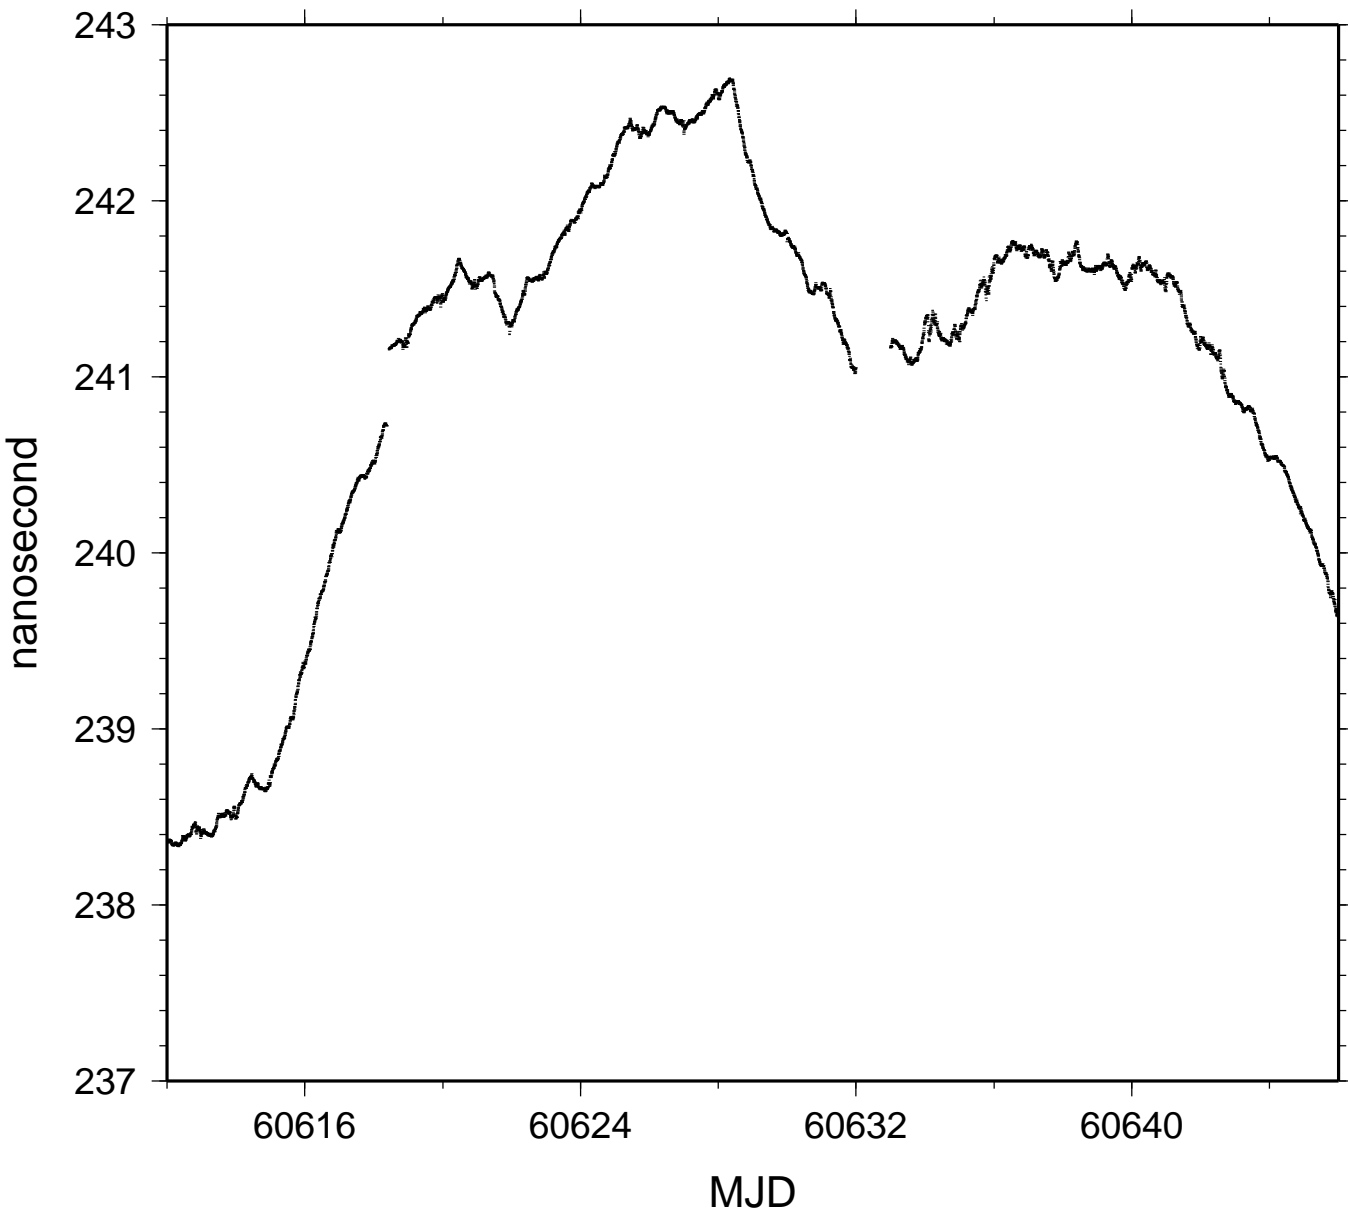

12/05/24 wab2igrt60612_35.ppp_default+0d-15

- 634155 s: Mdev= 0.17040E-14 Tdev= 624 ps
- 317077 s: Mdev= 0.20038E-14 Tdev= 367 ps
- 158539 s: Mdev= 0.17935E-14 Tdev= 164 ps
- 79269 s: Mdev= 0.17082E-14 Tdev= 78 ps
- 39635 s: Mdev= 0.22585E-14 Tdev= 52 ps
- 19817 s: Mdev= 0.26480E-14 Tdev= 30 ps
- 9909 s: Mdev= 0.31017E-14 Tdev= 18 ps
- 4954 s: Mdev= 0.44490E-14 Tdev= 13 ps
- 2477 s: Mdev= 0.63151E-14 Tdev= 9 ps
- 1239 s: Mdev= 0.87522E-14 Tdev= 6 ps
- 619 s: Mdev= 0.13721E-13 Tdev= 5 ps
- 310 s: Mdev= 0.27718E-13 Tdev= 5 ps