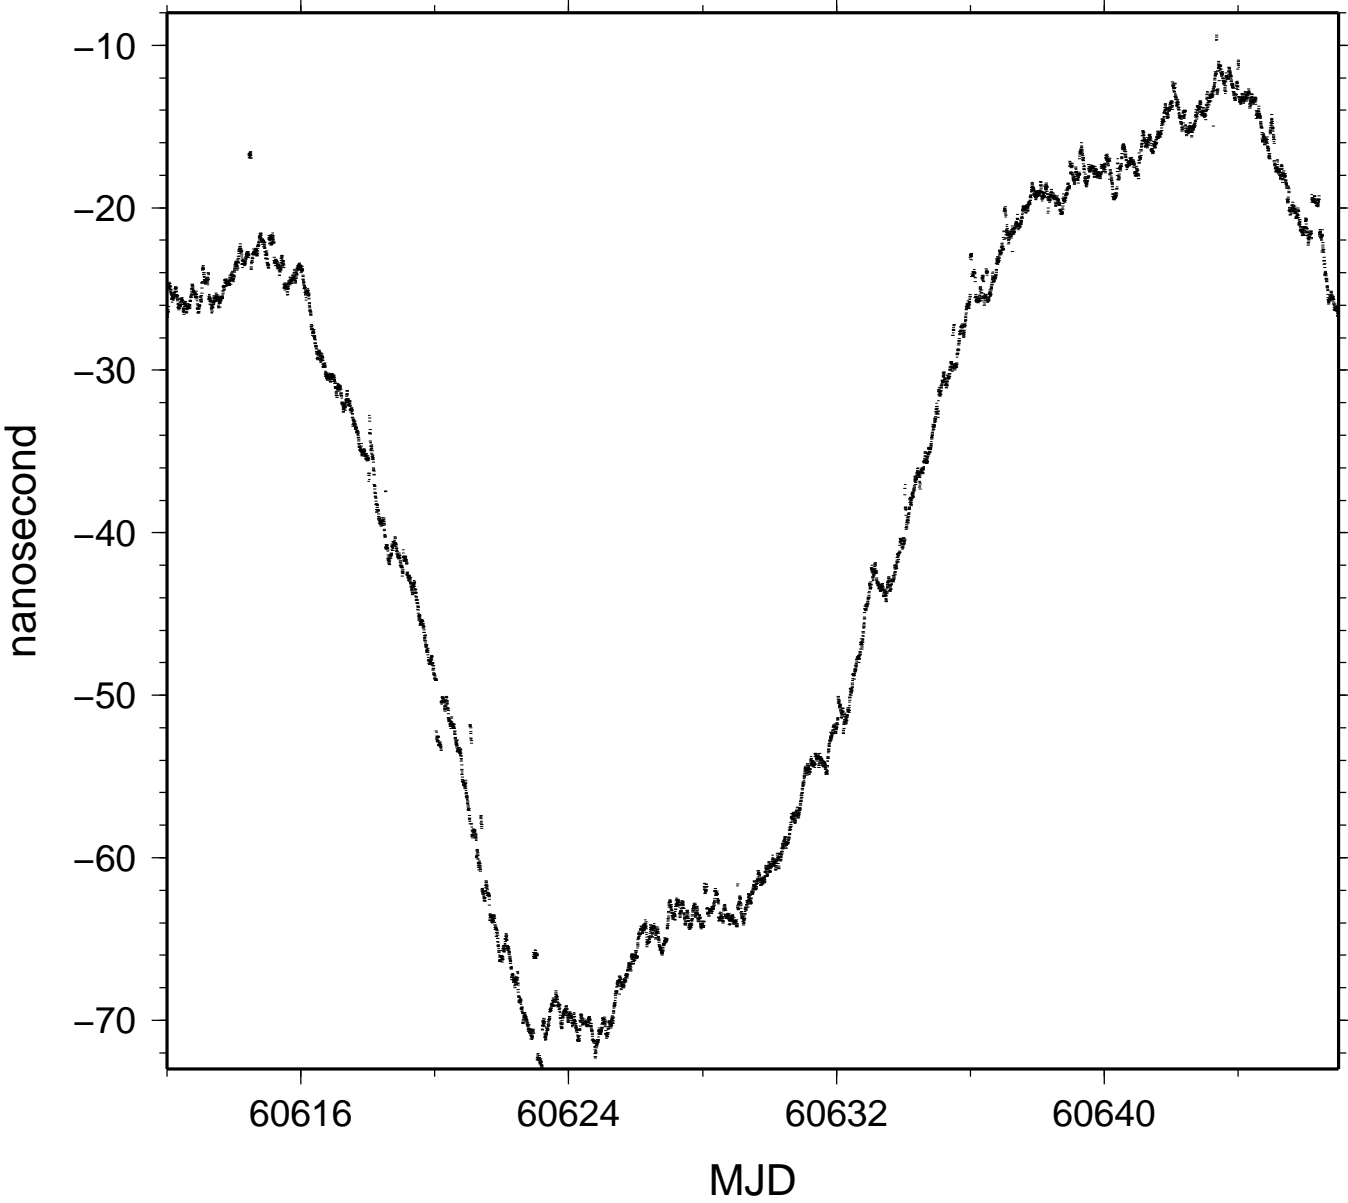

12/05/24 vm12igrt60612_35.ppp_default-6d-15

- 615071 s: Mdev= 0.36903E-13 Tdev= 13105 ps
- 307536 s: Mdev= 0.26560E-13 Tdev= 4716 ps
- 153768 s: Mdev= 0.21183E-13 Tdev= 1881 ps
- 76884 s: Mdev= 0.18926E-13 Tdev= 840 ps
- 38442 s: Mdev= 0.28259E-13 Tdev= 627 ps
- 19221 s: Mdev= 0.45889E-13 Tdev= 509 ps
- 9610 s: Mdev= 0.88544E-13 Tdev= 491 ps
- 4805 s: Mdev= 0.13989E-12 Tdev= 388 ps
- 2403 s: Mdev= 0.20699E-12 Tdev= 287 ps
- 1201 s: Mdev= 0.29536E-12 Tdev= 205 ps
- 601 s: Mdev= 0.45937E-12 Tdev= 159 ps
- 300 s: Mdev= 0.82451E-12 Tdev= 143 ps