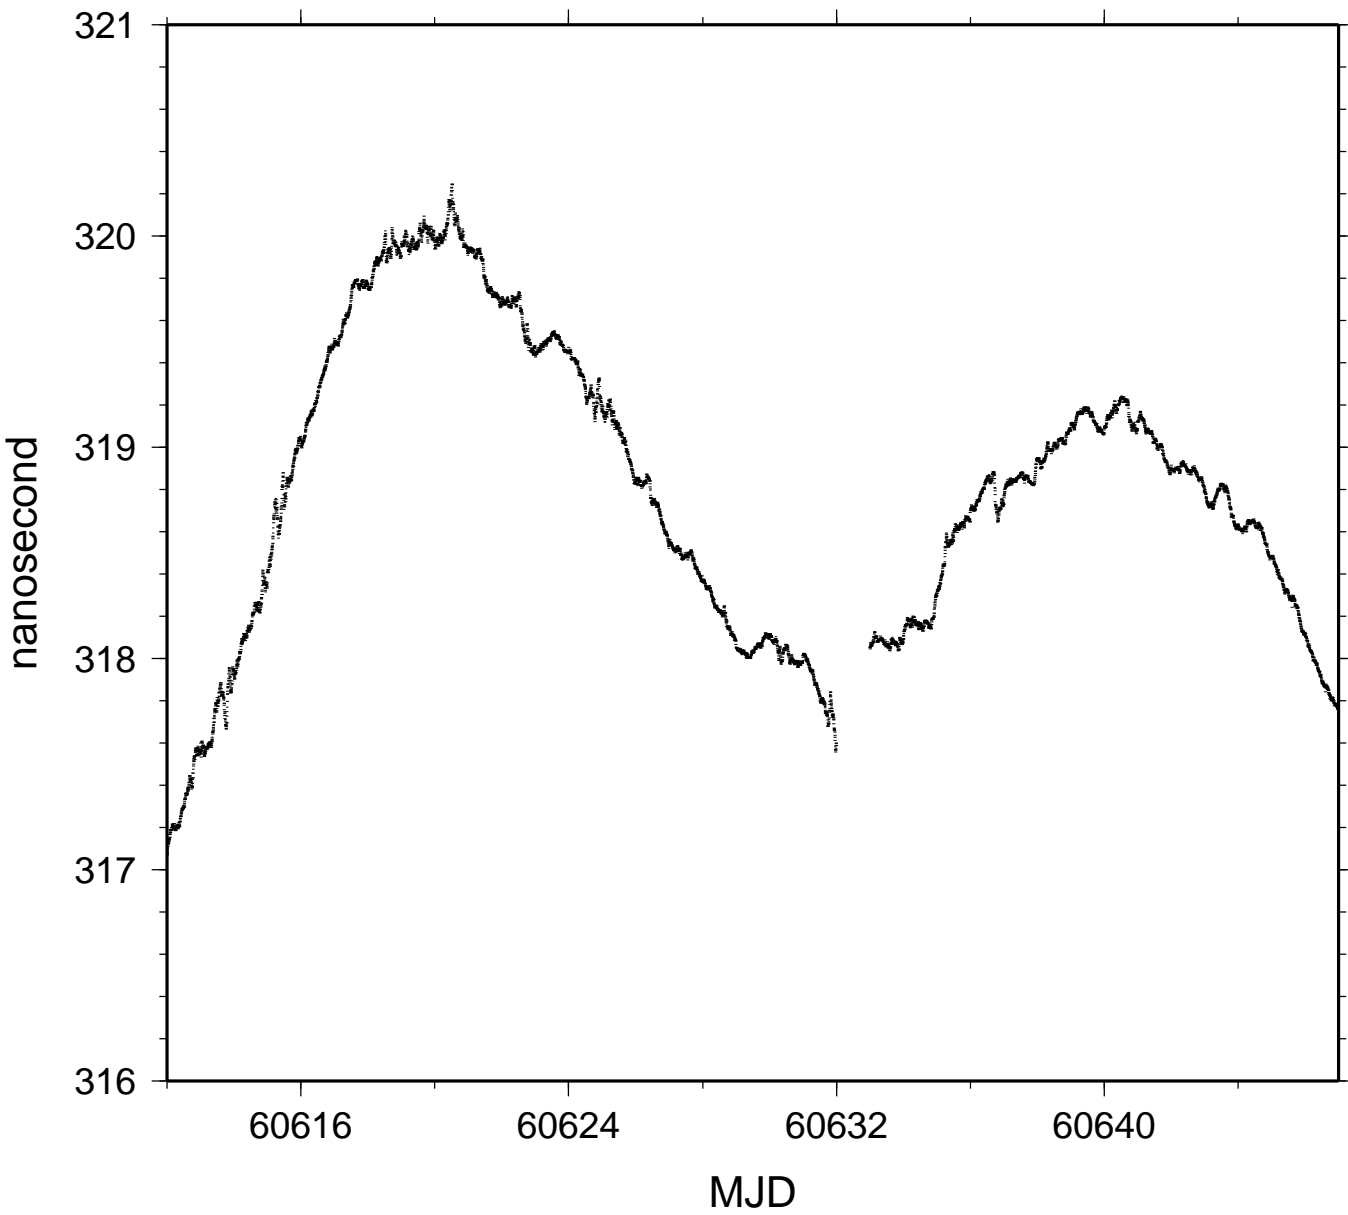

12/05/24 nrccigrt60612_35.ppp_default+0d-15

632472 s: Mdev= 0.16037E-14 Tdev= 586 ps
316236 s: Mdev= 0.17651E-14 Tdev= 322 ps
158118 s: Mdev= 0.11340E-14 Tdev= 104 ps
79059 s: Mdev= 0.11058E-14 Tdev= 50 ps
39530 s: Mdev= 0.18433E-14 Tdev= 42 ps
19765 s: Mdev= 0.25167E-14 Tdev= 29 ps
9882 s: Mdev= 0.39328E-14 Tdev= 22 ps
4941 s: Mdev= 0.59083E-14 Tdev= 17 ps
2471 s: Mdev= 0.80318E-14 Tdev= 11 ps
1235 s: Mdev= 0.10593E-13 Tdev= 8 ps
618 s: Mdev= 0.15218E-13 Tdev= 5 ps
309 s: Mdev= 0.28528E-13 Tdev= 5 ps