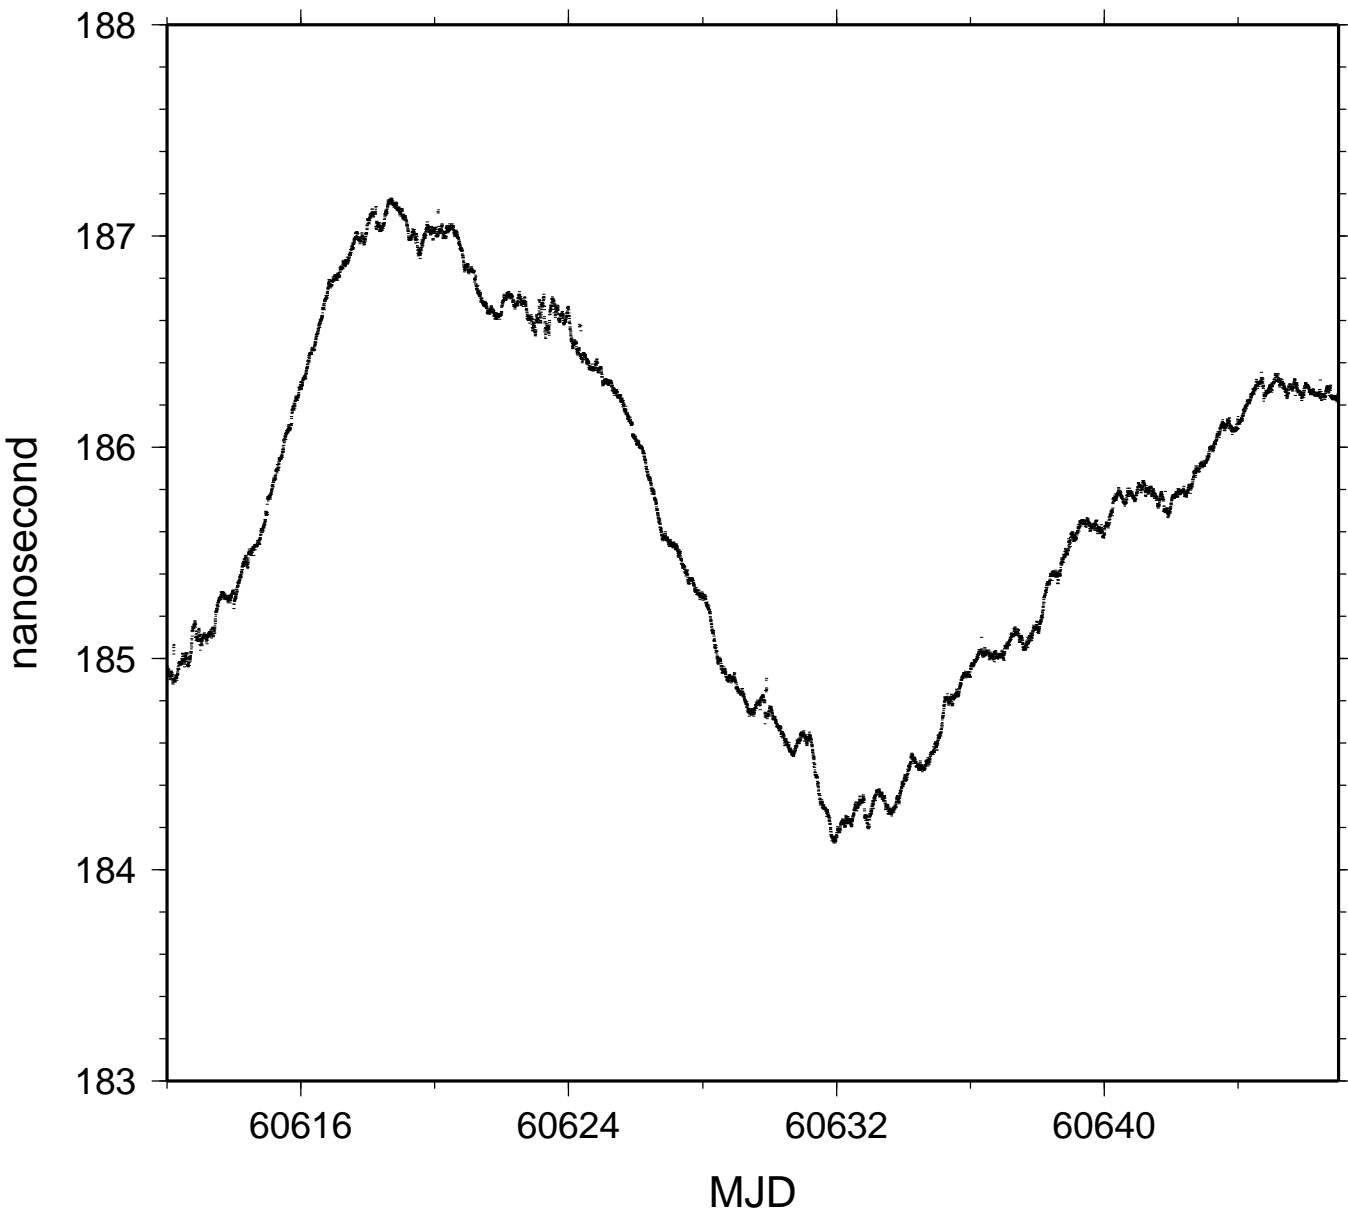

# 12/05/24 nistigrt60612\_35.ppp\_default+0d-15

- 614400 s: Mdev= 0.20665E-14 Tdev= 733 ps
- 307200 s: Mdev= 0.16745E-14 Tdev= 297 ps
- 153600 s: Mdev= 0.12955E-14 Tdev= 115 ps
- 76800 s: Mdev= 0.12829E-14 Tdev= 57 ps
- 38400 s: Mdev= 0.16561E-14 Tdev= 37 ps
- 19200 s: Mdev= 0.22177E-14 Tdev= 25 ps
- 9600 s: Mdev= 0.28310E-14 Tdev= 16 ps
- 4800 s: Mdev= 0.39102E-14 Tdev= 11 ps
- 2400 s: Mdev= 0.63165E-14 Tdev= 9 ps
- 1200 s: Mdev= 0.10479E-13 Tdev= 7 ps
- 600 s: Mdev= 0.18452E-13 Tdev= 6 ps
- 300 s: Mdev= 0.37462E-13 Tdev= 6 ps