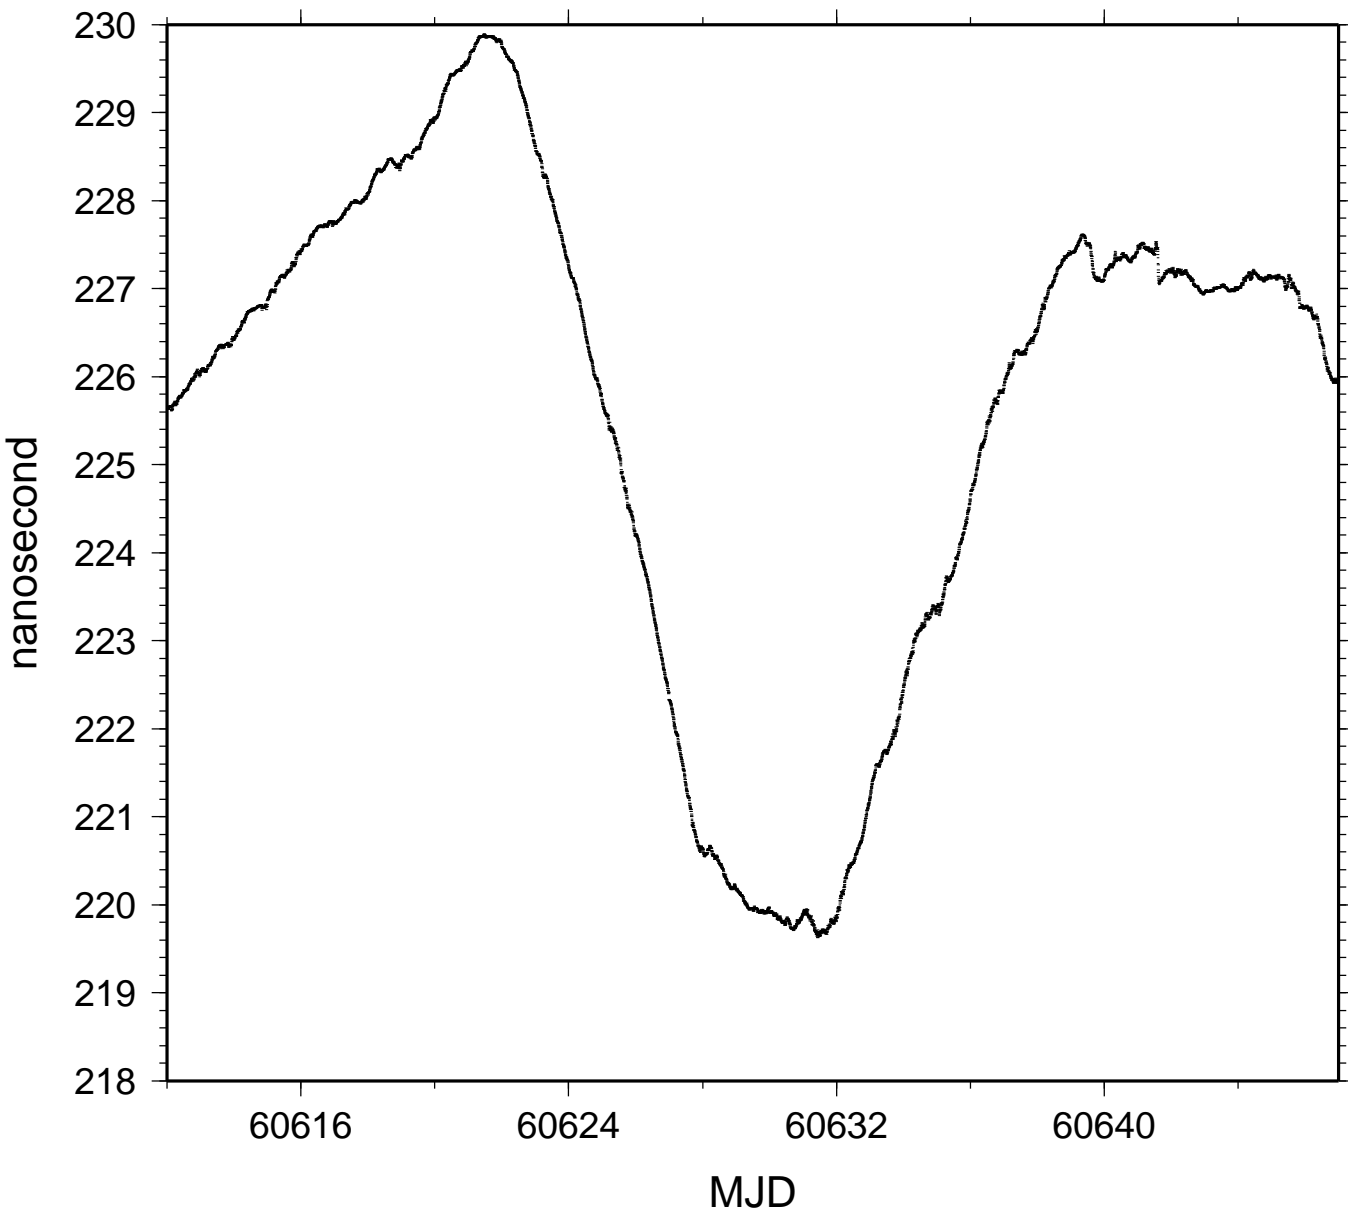

12/05/24 es07igrt60612_35.ppp_default+1d-15

614400 s: Mdev= 0.87535E-14 Tdev= 3105 ps
307200 s: Mdev= 0.75441E-14 Tdev= 1338 ps
153600 s: Mdev= 0.45754E-14 Tdev= 406 ps
76800 s: Mdev= 0.34690E-14 Tdev= 154 ps
38400 s: Mdev= 0.33706E-14 Tdev= 75 ps
19200 s: Mdev= 0.35940E-14 Tdev= 40 ps
9600 s: Mdev= 0.41929E-14 Tdev= 23 ps
4800 s: Mdev= 0.59649E-14 Tdev= 17 ps
2400 s: Mdev= 0.81029E-14 Tdev= 11 ps
1200 s: Mdev= 0.11903E-13 Tdev= 8 ps
600 s: Mdev= 0.19797E-13 Tdev= 7 ps
300 s: Mdev= 0.42070E-13 Tdev= 7 ps