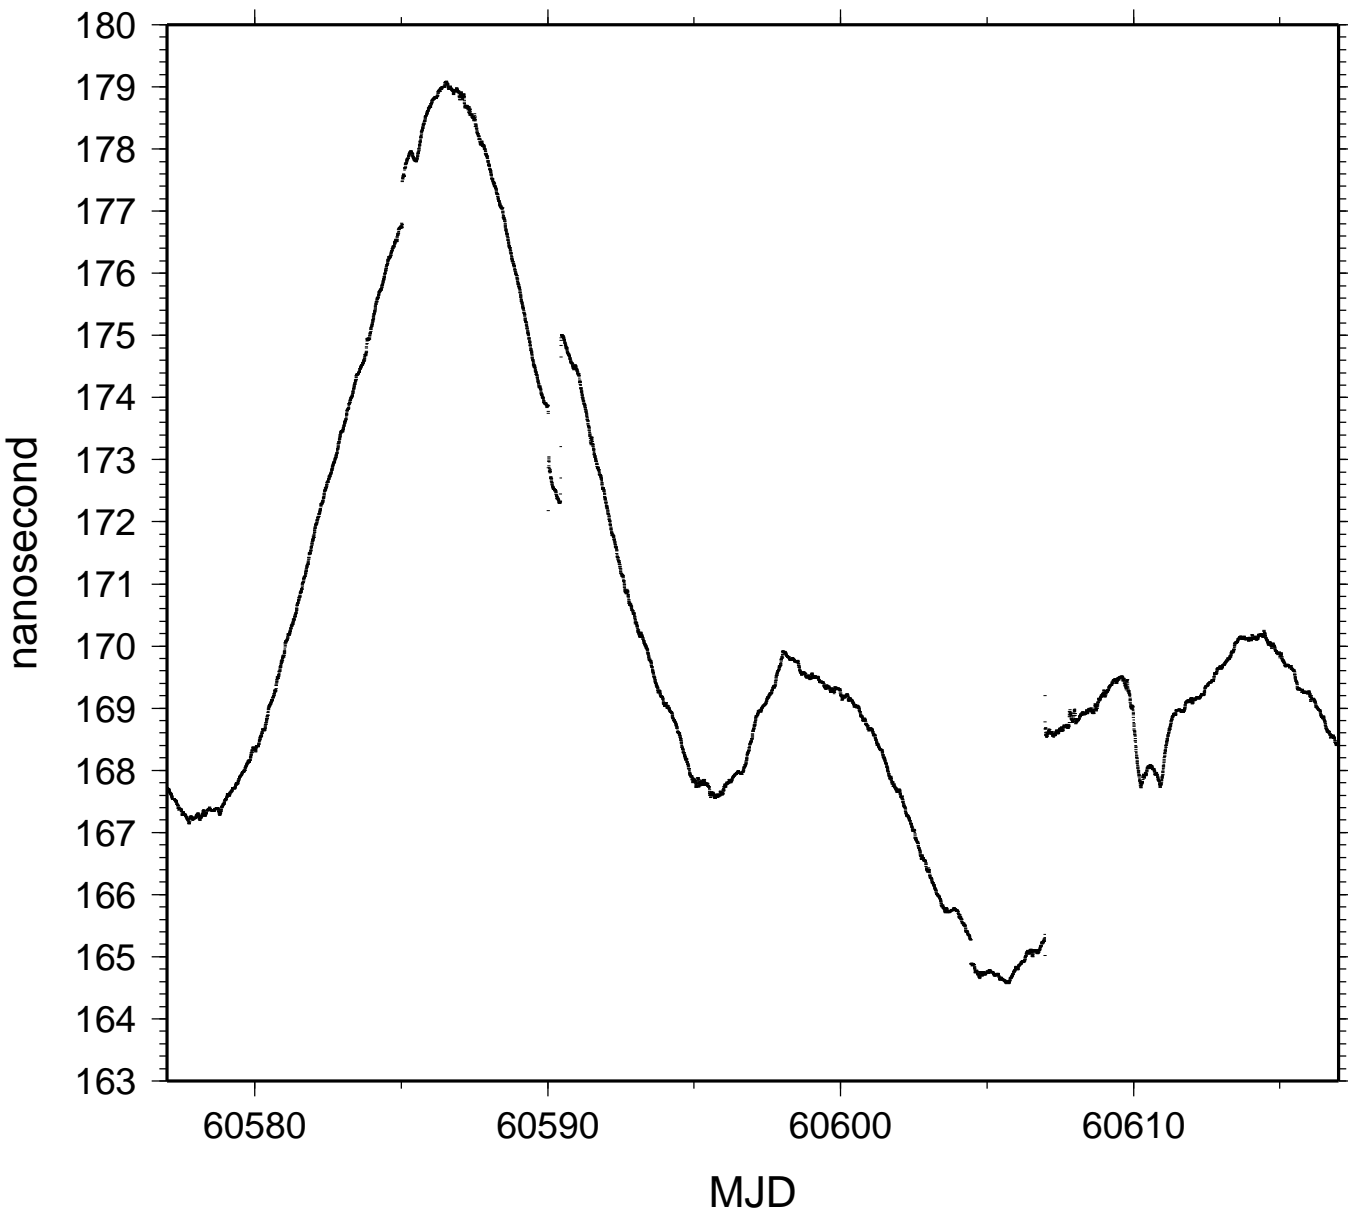

# 11/05/24 rj03igrt60577\_40.ppp\_default+3d-15

- 614400 s: Mdev= 0.61269E-14 Tdev= 2173 ps
- 307200 s: Mdev= 0.91569E-14 Tdev= 1624 ps
- 153600 s: Mdev= 0.85241E-14 Tdev= 756 ps
- 76800 s: Mdev= 0.83419E-14 Tdev= 370 ps
- 38400 s: Mdev= 0.10378E-13 Tdev= 230 ps
- 19200 s: Mdev= 0.14081E-13 Tdev= 156 ps
- 9600 s: Mdev= 0.18211E-13 Tdev= 101 ps
- 4800 s: Mdev= 0.25595E-13 Tdev= 71 ps
- 2400 s: Mdev= 0.36301E-13 Tdev= 50 ps
- 1200 s: Mdev= 0.51627E-13 Tdev= 36 ps
- 600 s: Mdev= 0.81773E-13 Tdev= 28 ps
- 300 s: Mdev= 0.16589E-12 Tdev= 29 ps