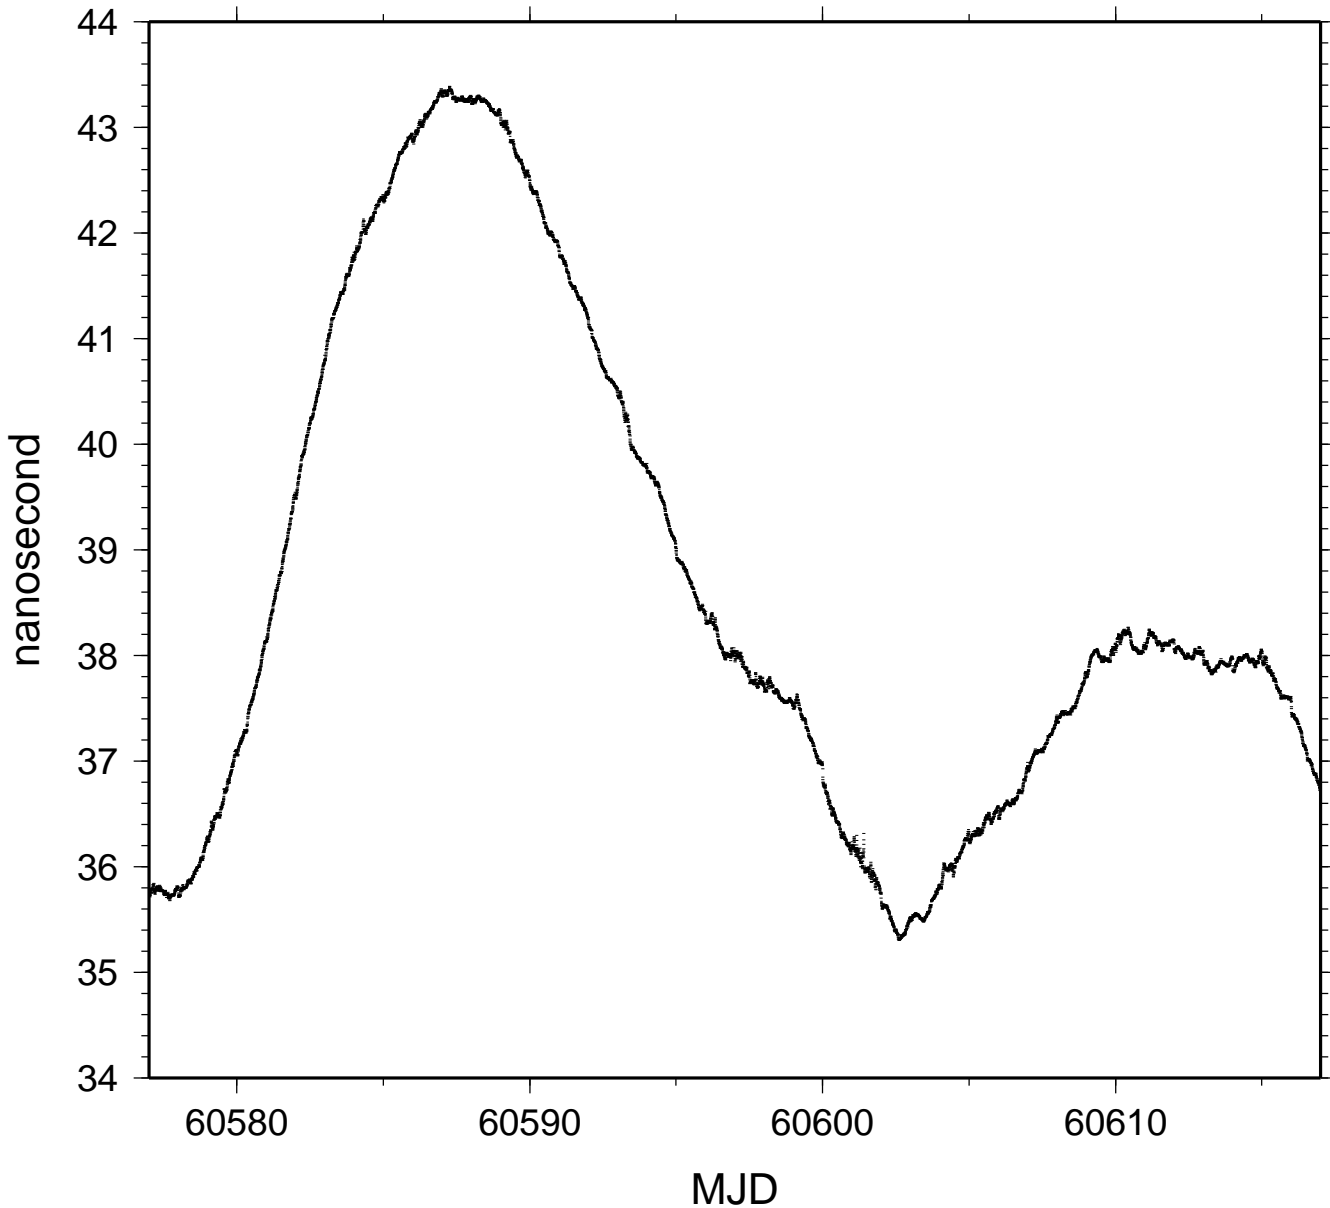

# 11/05/24 krp1igrt60577\_40.ppp\_default+4d-15

- 614400 s: Mdev= 0.45977E-14 Tdev= 1631 ps
- 307200 s: Mdev= 0.37836E-14 Tdev= 671 ps
- 153600 s: Mdev= 0.25228E-14 Tdev= 224 ps
- 76800 s: Mdev= 0.19031E-14 Tdev= 84 ps
- 38400 s: Mdev= 0.20952E-14 Tdev= 46 ps
- 19200 s: Mdev= 0.24523E-14 Tdev= 27 ps
- 9600 s: Mdev= 0.35620E-14 Tdev= 20 ps
- 4800 s: Mdev= 0.59636E-14 Tdev= 17 ps
- 2400 s: Mdev= 0.90000E-14 Tdev= 12 ps
- 1200 s: Mdev= 0.13400E-13 Tdev= 9 ps
- 600 s: Mdev= 0.19976E-13 Tdev= 7 ps
- 300 s: Mdev= 0.35519E-13 Tdev= 6 ps