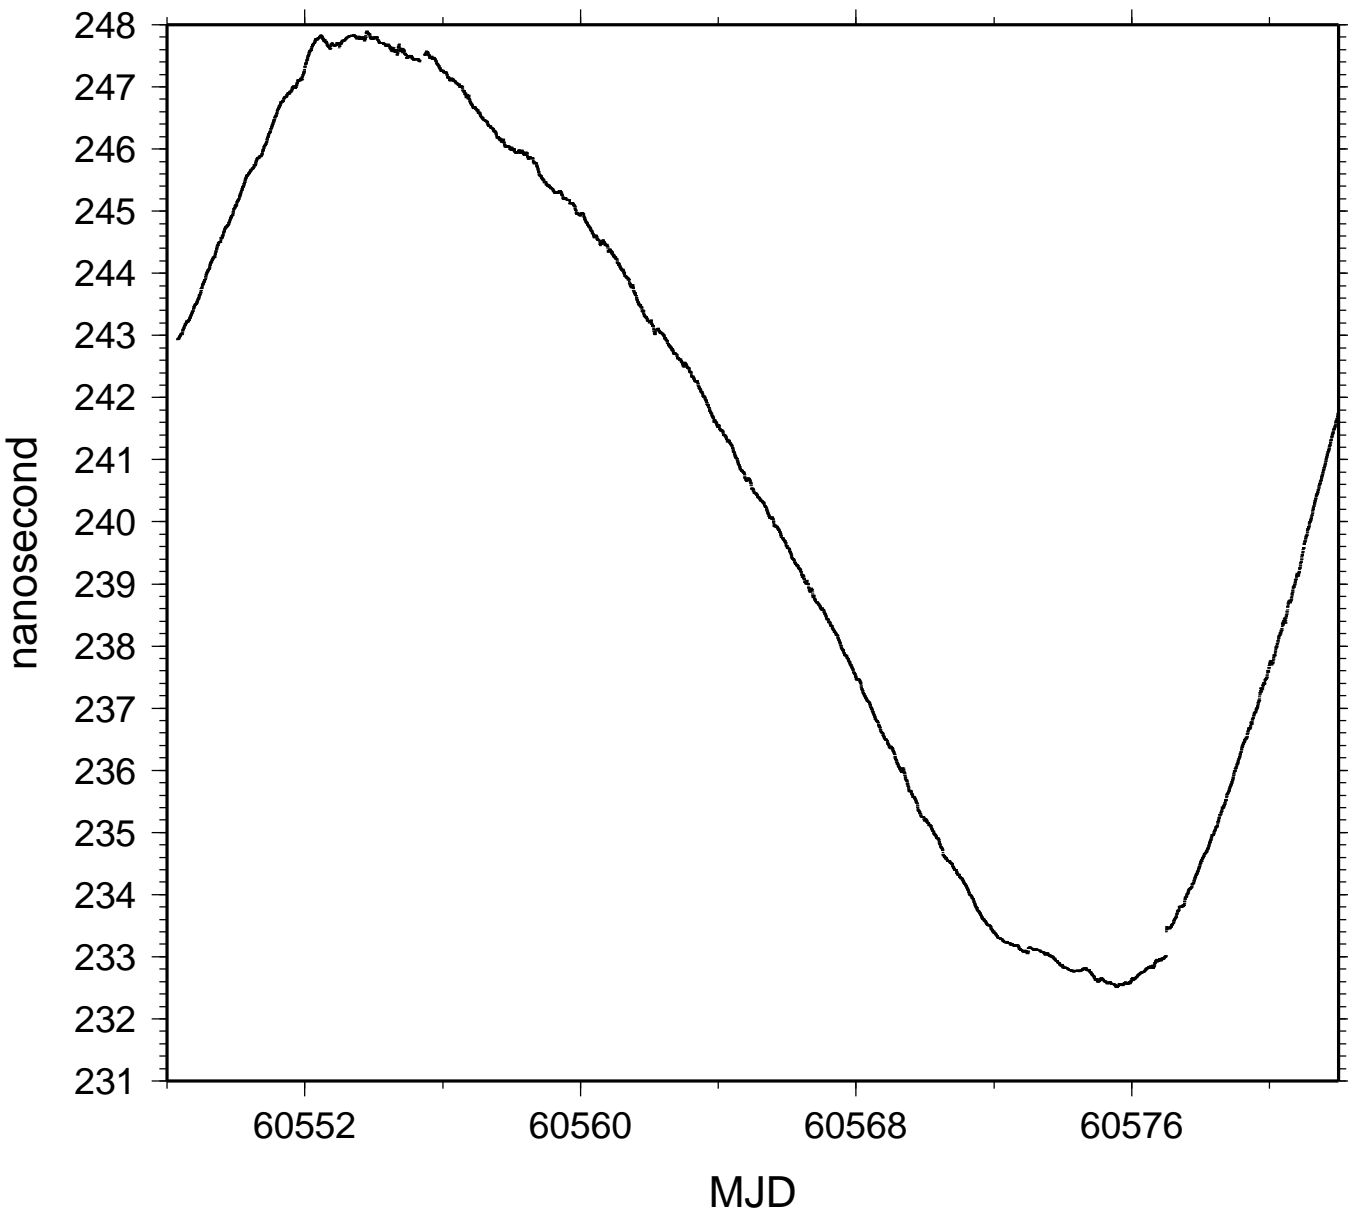

10/07/24 wab2igrt60547_35.ppp_default-1d-15

- 616880 s: Mdev= 0.41724E-14 Tdev= 1486 ps
- 308440 s: Mdev= 0.47199E-14 Tdev= 841 ps
- 154220 s: Mdev= 0.34212E-14 Tdev= 305 ps
- 77110 s: Mdev= 0.21287E-14 Tdev= 95 ps
- 38555 s: Mdev= 0.21643E-14 Tdev= 48 ps
- 19278 s: Mdev= 0.24347E-14 Tdev= 27 ps
- 9639 s: Mdev= 0.35784E-14 Tdev= 20 ps
- 4819 s: Mdev= 0.55837E-14 Tdev= 16 ps
- 2410 s: Mdev= 0.78198E-14 Tdev= 11 ps
- 1205 s: Mdev= 0.10921E-13 Tdev= 8 ps
- 602 s: Mdev= 0.15880E-13 Tdev= 6 ps
- 301 s: Mdev= 0.30373E-13 Tdev= 5 ps