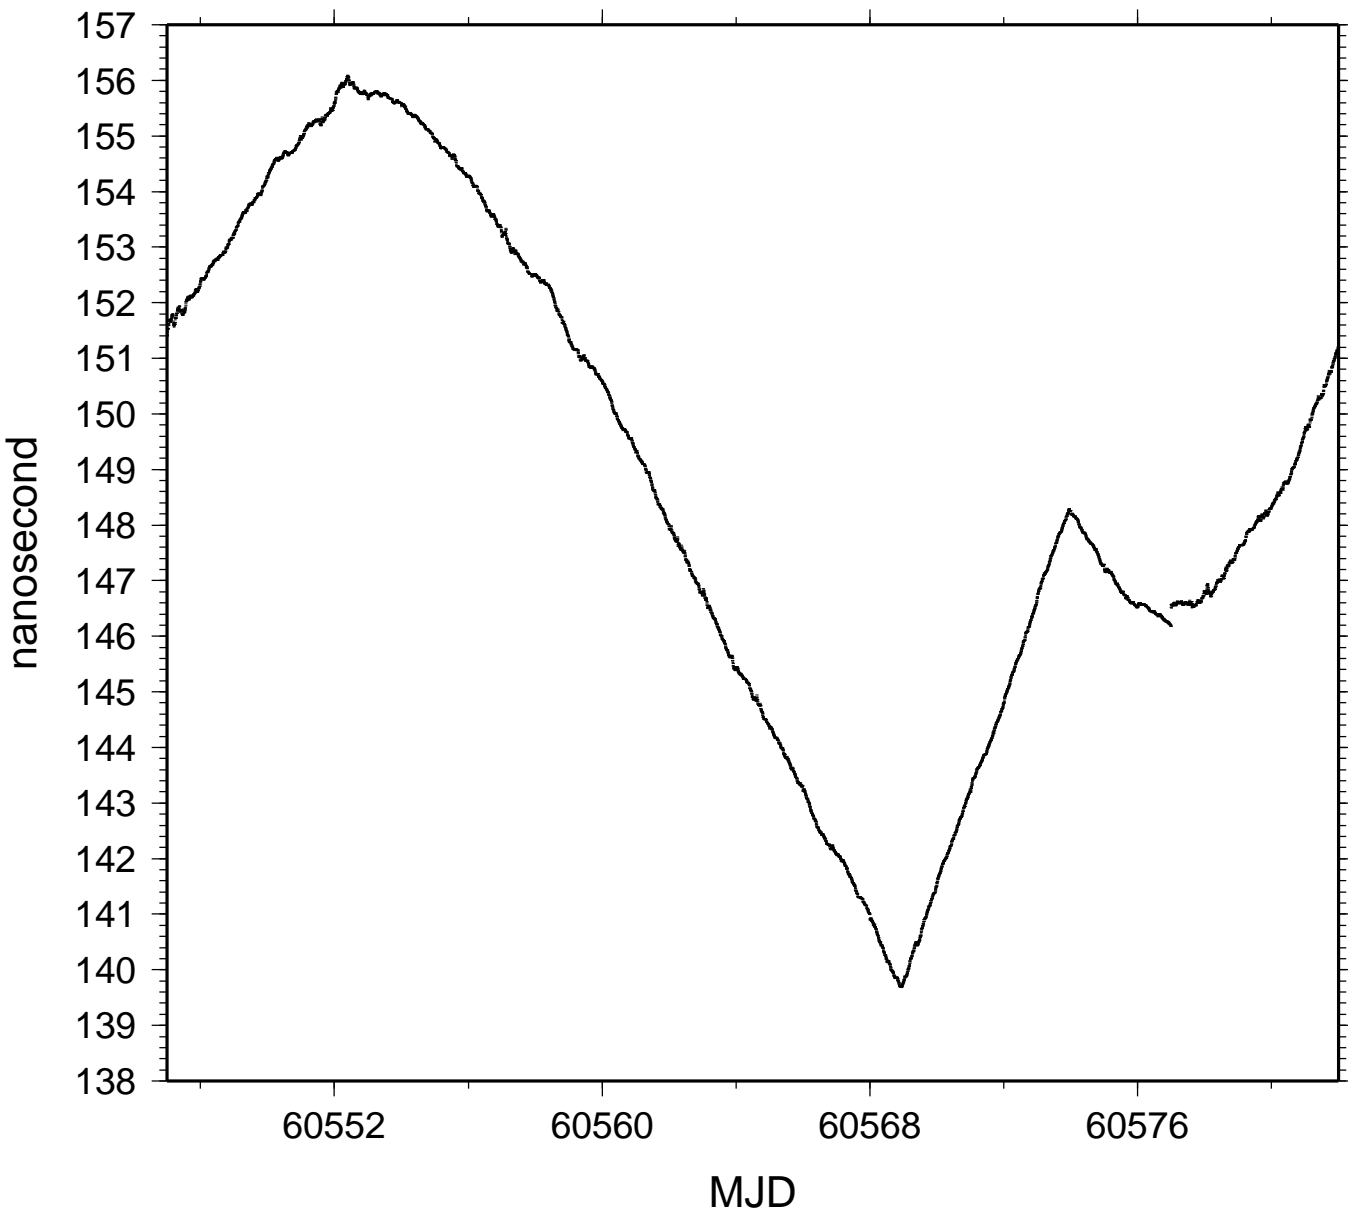

# 10/07/24 dk01igrt60547\_35.ppp\_default+1d-15

- 614400 s: Mdev= 0.85986E-14 Tdev= 3050 ps
- 307200 s: Mdev= 0.78750E-14 Tdev= 1397 ps
- 153600 s: Mdev= 0.62915E-14 Tdev= 558 ps
- 76800 s: Mdev= 0.46586E-14 Tdev= 207 ps
- 38400 s: Mdev= 0.38035E-14 Tdev= 84 ps
- 19200 s: Mdev= 0.34674E-14 Tdev= 38 ps
- 9600 s: Mdev= 0.46883E-14 Tdev= 26 ps
- 4800 s: Mdev= 0.71227E-14 Tdev= 20 ps
- 2400 s: Mdev= 0.10359E-13 Tdev= 14 ps
- 1200 s: Mdev= 0.14519E-13 Tdev= 10 ps
- 600 s: Mdev= 0.21887E-13 Tdev= 8 ps
- 300 s: Mdev= 0.40178E-13 Tdev= 7 ps