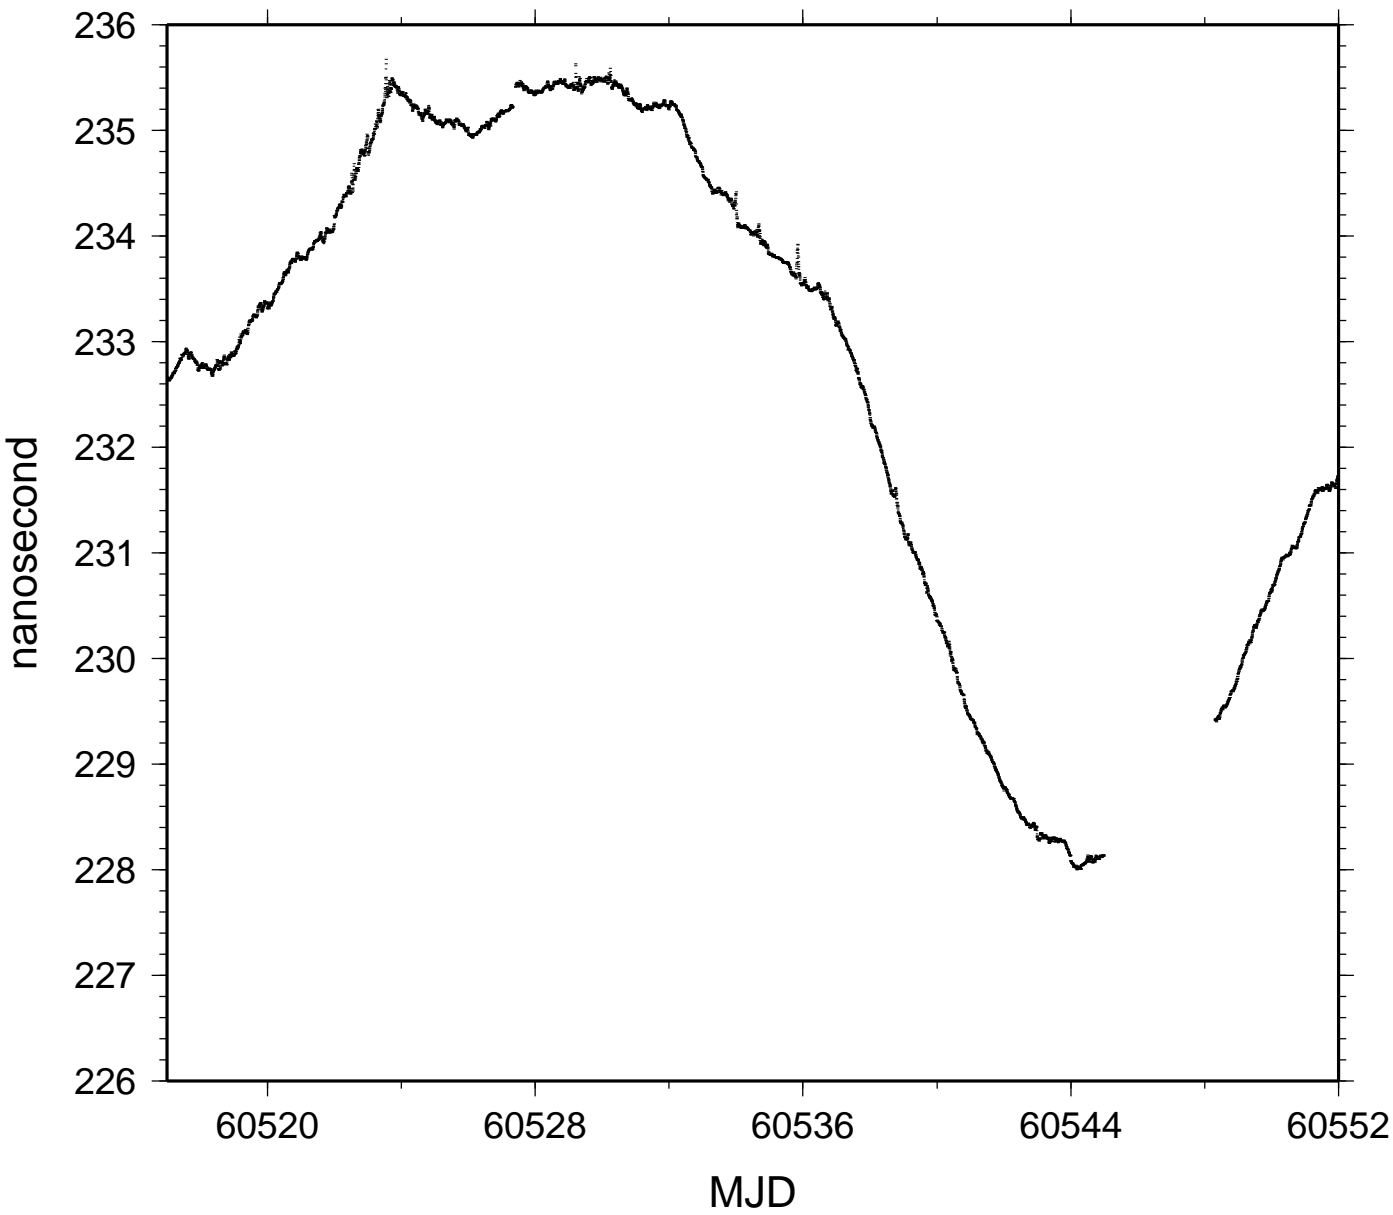

# 09/04/24 wab2igrt60517\_35.ppp\_default+5d-15

- 680200 s: Mdev= 0.31269E-14 Tdev= 1228 ps
- 340100 s: Mdev= 0.32359E-14 Tdev= 635 ps
- 170050 s: Mdev= 0.29233E-14 Tdev= 287 ps
- 85025 s: Mdev= 0.27559E-14 Tdev= 135 ps
- 42512 s: Mdev= 0.30356E-14 Tdev= 75 ps
- 21256 s: Mdev= 0.41295E-14 Tdev= 51 ps
- 10628 s: Mdev= 0.58960E-14 Tdev= 36 ps
- 5314 s: Mdev= 0.91488E-14 Tdev= 28 ps
- 2657 s: Mdev= 0.13582E-13 Tdev= 21 ps
- 1329 s: Mdev= 0.19206E-13 Tdev= 15 ps
- 664 s: Mdev= 0.28190E-13 Tdev= 11 ps
- 332 s: Mdev= 0.50503E-13 Tdev= 10 ps