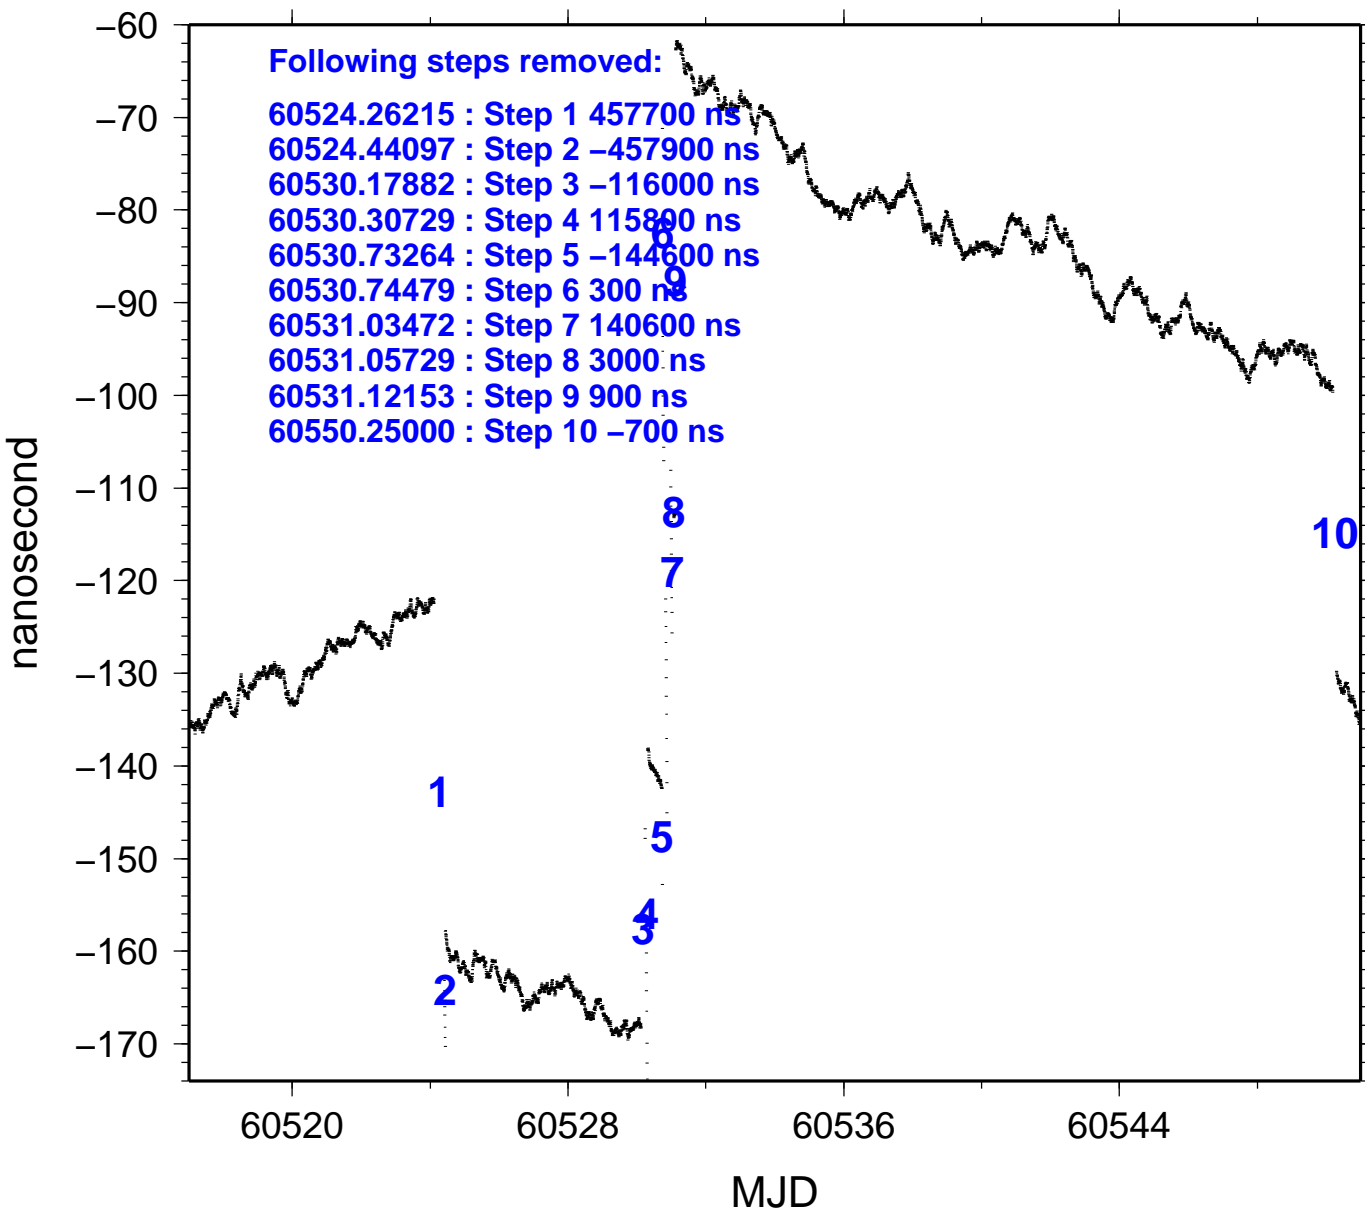

09/06/24 mn\_\_igrt60517\_35.ppp\_default+309d-15\_X-stp

629114 s: Mdev= 0.66137E-13 Tdev= 24022 ps  
 314557 s: Mdev= 0.10505E-12 Tdev= 19079 ps  
 157279 s: Mdev= 0.12282E-12 Tdev= 11153 ps  
 78639 s: Mdev= 0.15044E-12 Tdev= 6830 ps  
 39320 s: Mdev= 0.16921E-12 Tdev= 3841 ps  
 19660 s: Mdev= 0.24133E-12 Tdev= 2739 ps  
 9830 s: Mdev= 0.33061E-12 Tdev= 1876 ps  
 4915 s: Mdev= 0.51508E-12 Tdev= 1462 ps  
 2457 s: Mdev= 0.91246E-12 Tdev= 1295 ps  
 1229 s: Mdev= 0.13834E-11 Tdev= 981 ps  
 614 s: Mdev= 0.22550E-11 Tdev= 800 ps  
 307 s: Mdev= 0.46150E-11 Tdev= 818 ps