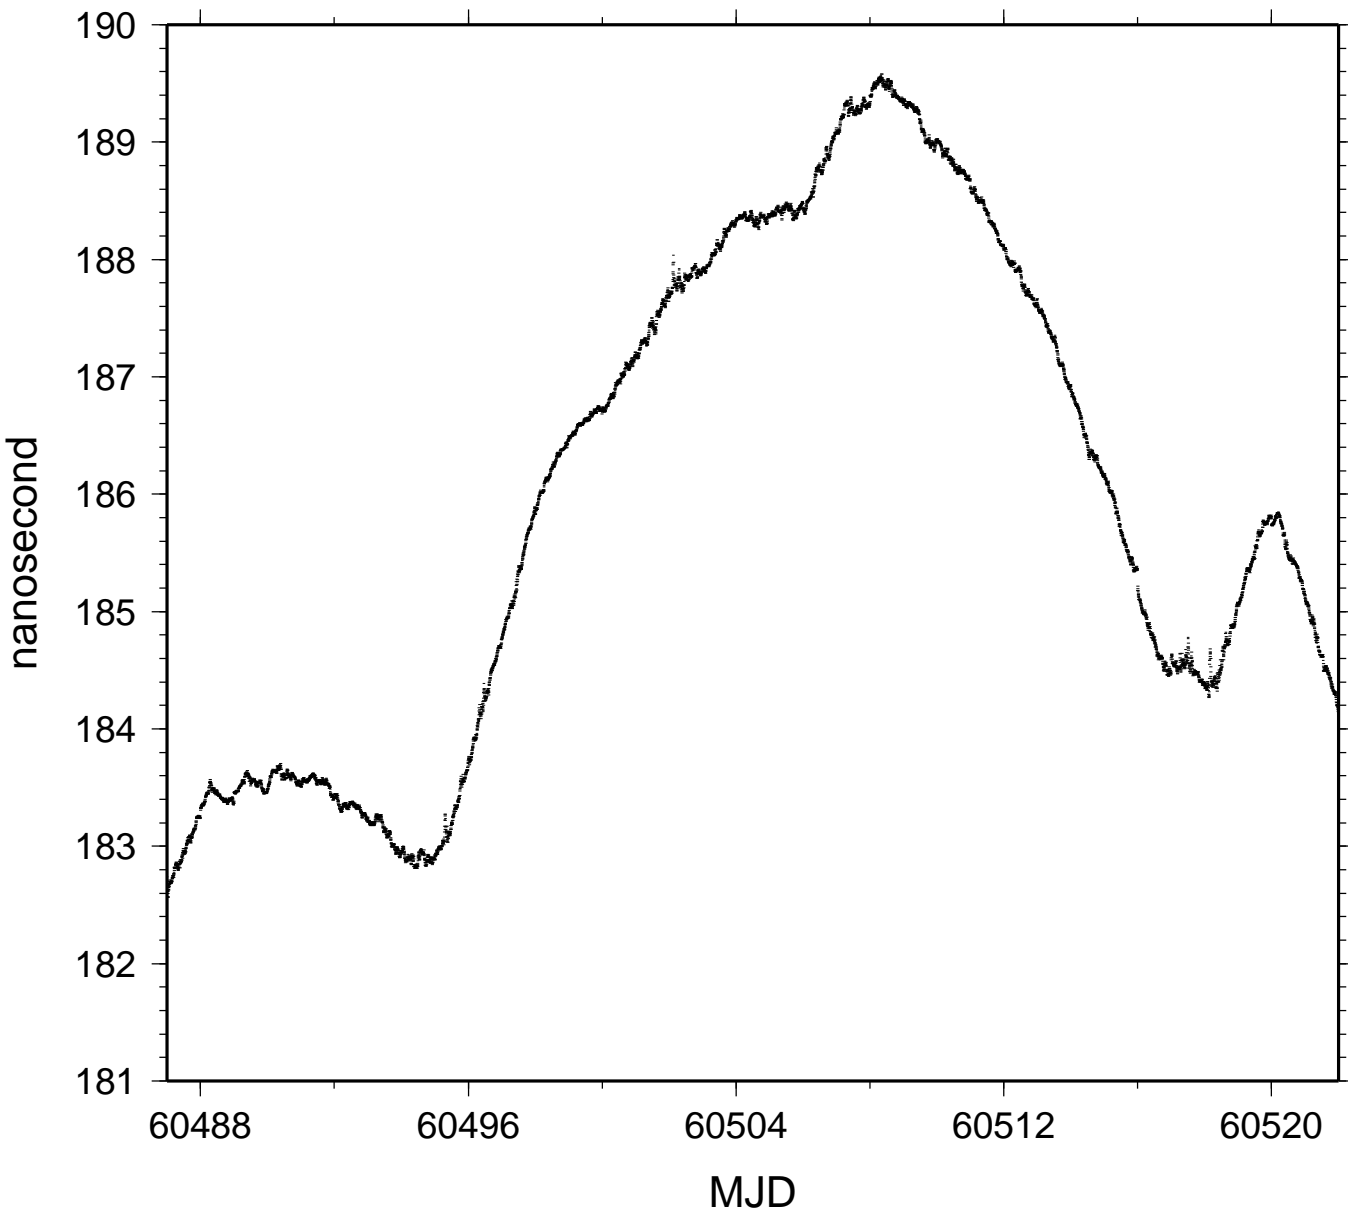

08/07/24 ume4igrt60487_35.ppp_defaut-2d-15

- 614400 s: Mdev= 0.38157E-14 Tdev= 1354 ps
- 307200 s: Mdev= 0.34268E-14 Tdev= 608 ps
- 153600 s: Mdev= 0.32284E-14 Tdev= 286 ps
- 76800 s: Mdev= 0.28785E-14 Tdev= 128 ps
- 38400 s: Mdev= 0.23748E-14 Tdev= 53 ps
- 19200 s: Mdev= 0.25065E-14 Tdev= 28 ps
- 9600 s: Mdev= 0.39685E-14 Tdev= 22 ps
- 4800 s: Mdev= 0.73389E-14 Tdev= 20 ps
- 2400 s: Mdev= 0.11560E-13 Tdev= 16 ps
- 1200 s: Mdev= 0.16220E-13 Tdev= 11 ps
- 600 s: Mdev= 0.25076E-13 Tdev= 9 ps
- 300 s: Mdev= 0.48170E-13 Tdev= 8 ps