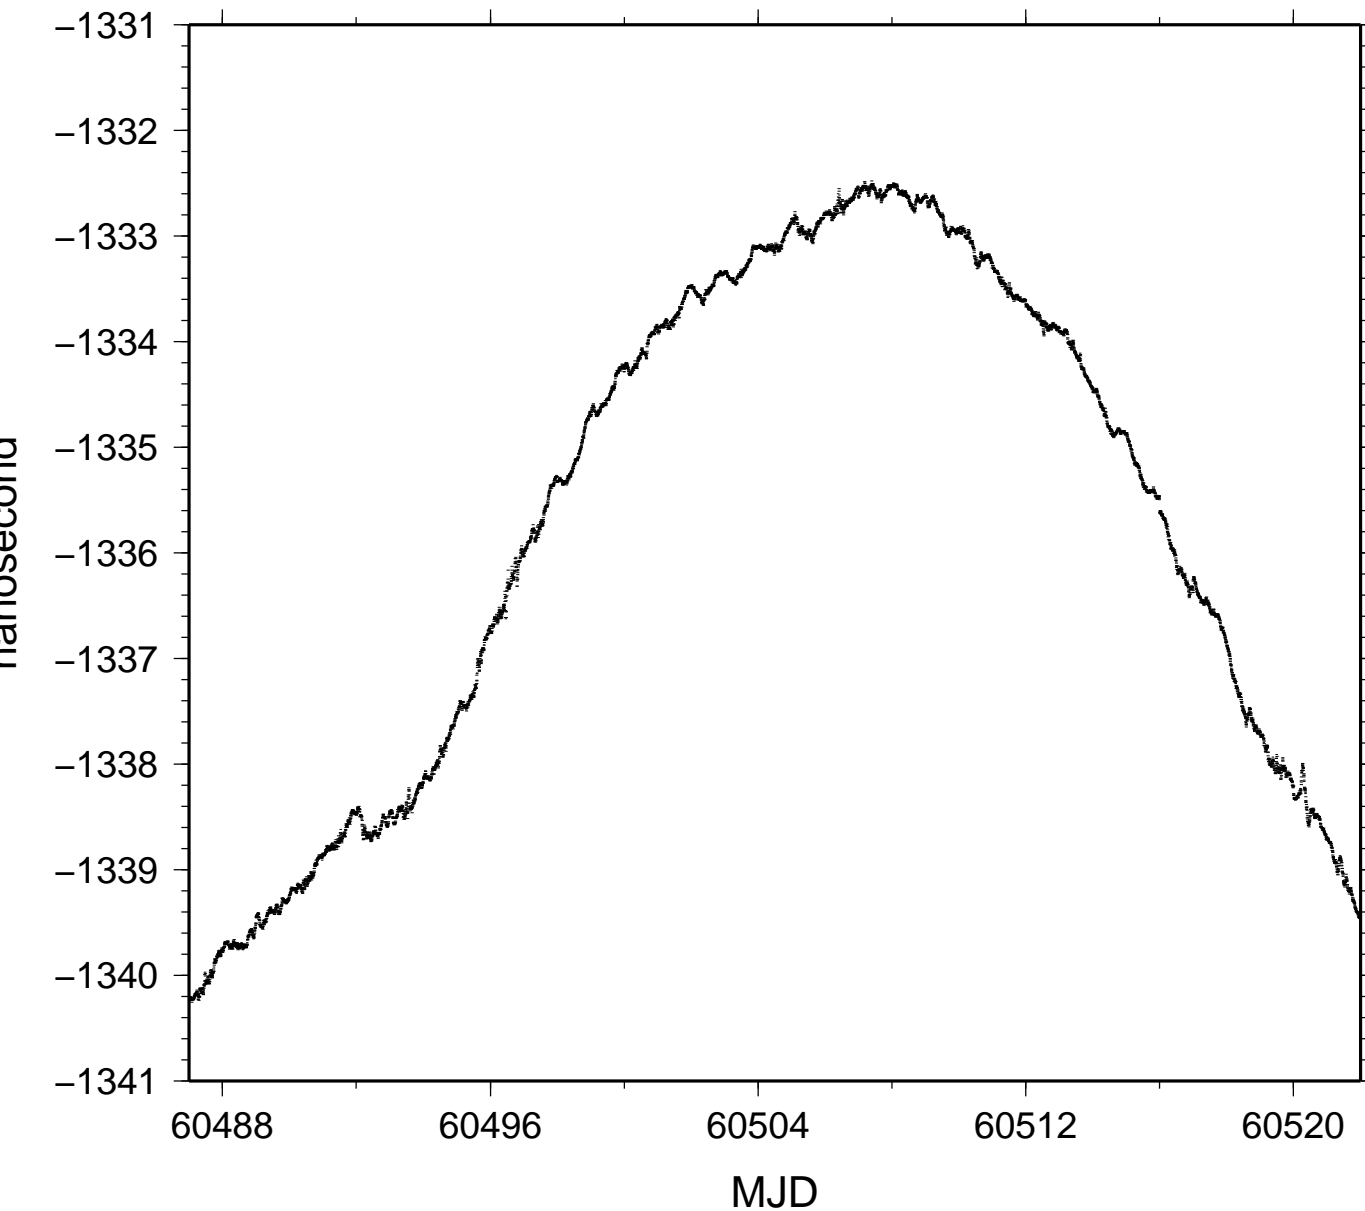

08/07/24 su52igrt60487_35.ppp_default-131d-15

614400 s: Mdev= 0.35047E-14 Tdev= 1243 ps
307200 s: Mdev= 0.20215E-14 Tdev= 359 ps
153600 s: Mdev= 0.13674E-14 Tdev= 121 ps
76800 s: Mdev= 0.13627E-14 Tdev= 60 ps
38400 s: Mdev= 0.25213E-14 Tdev= 56 ps
19200 s: Mdev= 0.33634E-14 Tdev= 37 ps
9600 s: Mdev= 0.50736E-14 Tdev= 28 ps
4800 s: Mdev= 0.76430E-14 Tdev= 21 ps
2400 s: Mdev= 0.11279E-13 Tdev= 16 ps
1200 s: Mdev= 0.16233E-13 Tdev= 11 ps
600 s: Mdev= 0.26773E-13 Tdev= 9 ps
300 s: Mdev= 0.53669E-13 Tdev= 9 ps