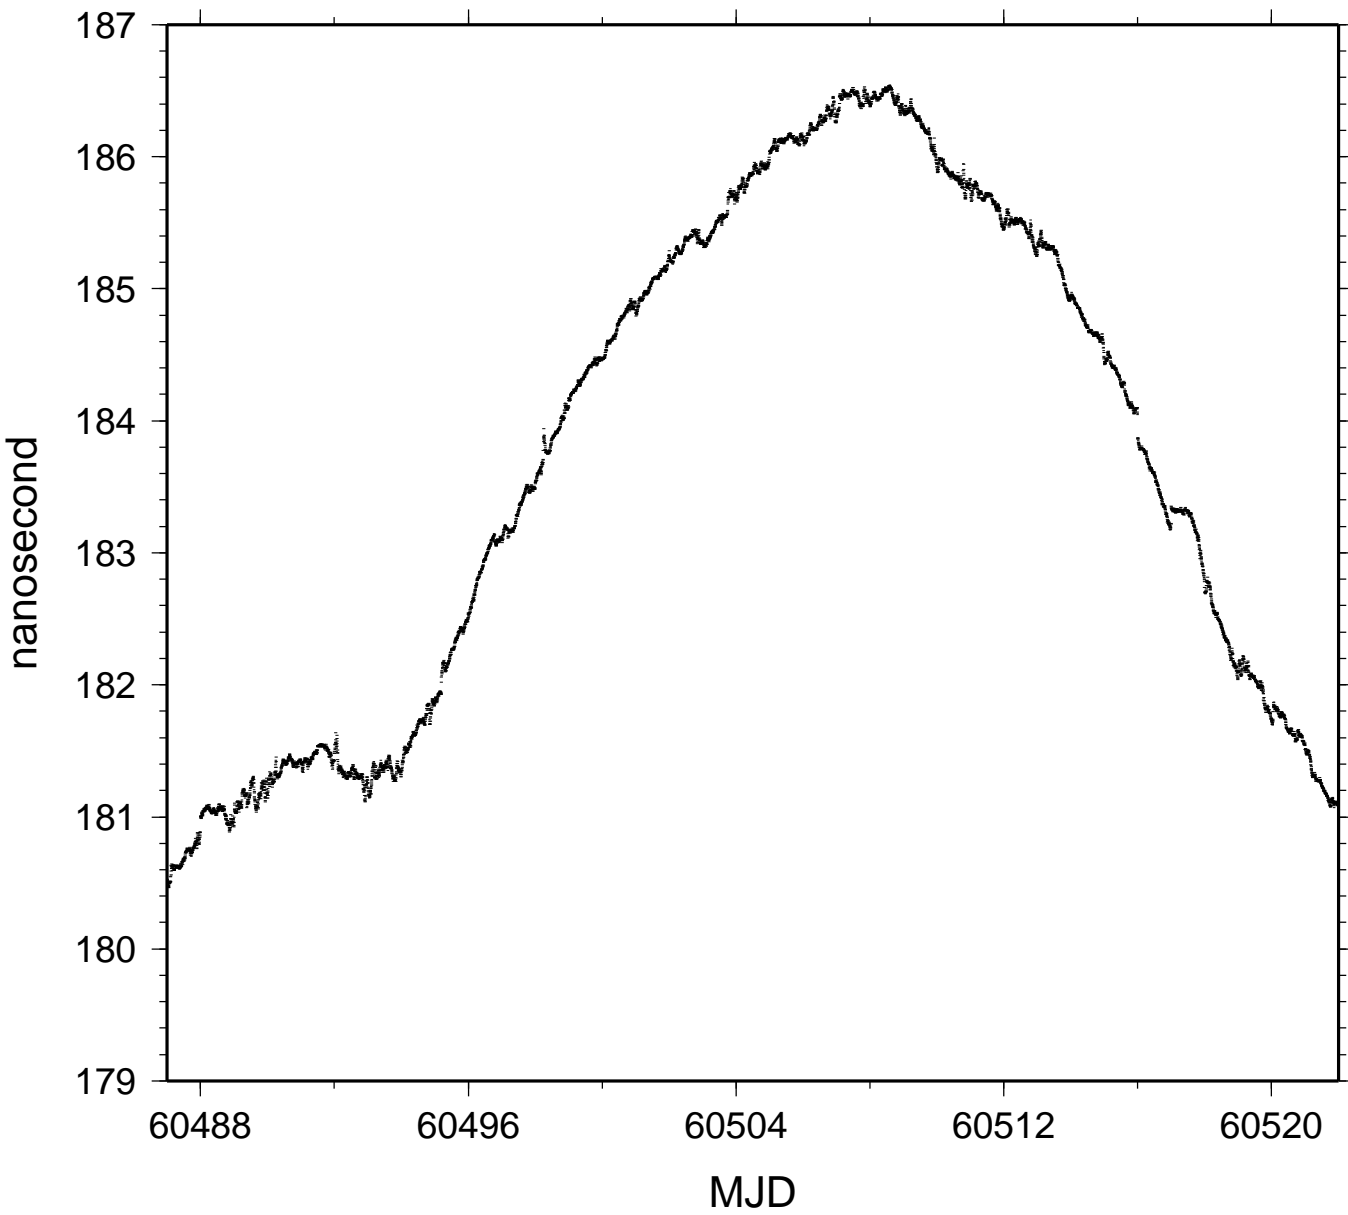

08/09/24 nistigrt60487_35.ppp_defaut-2d-15

- 614400 s: Mdev= 0.29179E-14 Tdev= 1035 ps
- 307200 s: Mdev= 0.18419E-14 Tdev= 327 ps
- 153600 s: Mdev= 0.14216E-14 Tdev= 126 ps
- 76800 s: Mdev= 0.14660E-14 Tdev= 65 ps
- 38400 s: Mdev= 0.19852E-14 Tdev= 44 ps
- 19200 s: Mdev= 0.26417E-14 Tdev= 29 ps
- 9600 s: Mdev= 0.46372E-14 Tdev= 26 ps
- 4800 s: Mdev= 0.75472E-14 Tdev= 21 ps
- 2400 s: Mdev= 0.10704E-13 Tdev= 15 ps
- 1200 s: Mdev= 0.14631E-13 Tdev= 10 ps
- 600 s: Mdev= 0.21949E-13 Tdev= 8 ps
- 300 s: Mdev= 0.41071E-13 Tdev= 7 ps