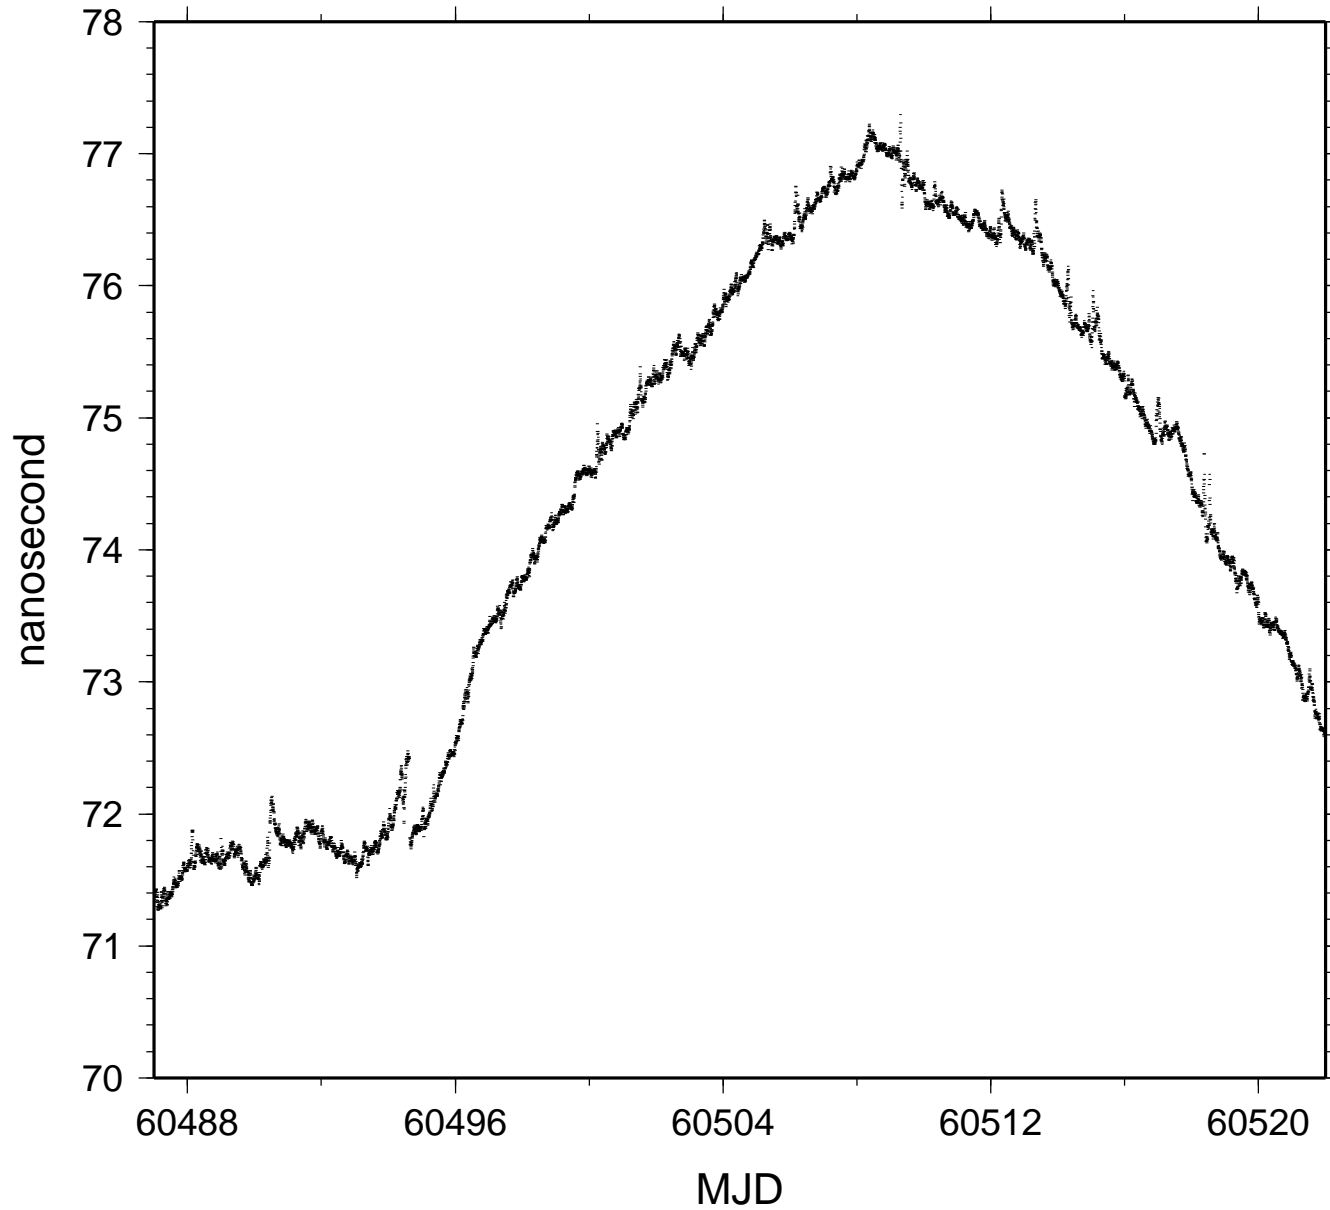

08/09/24 liaaigrt60487_35.ppp_default-3d-15

- 614949 s: Mdev= 0.24657E-14 Tdev= 875 ps
- 307475 s: Mdev= 0.17233E-14 Tdev= 306 ps
- 153737 s: Mdev= 0.13779E-14 Tdev= 122 ps
- 76869 s: Mdev= 0.17485E-14 Tdev= 78 ps
- 38434 s: Mdev= 0.26142E-14 Tdev= 58 ps
- 19217 s: Mdev= 0.36806E-14 Tdev= 41 ps
- 9609 s: Mdev= 0.70779E-14 Tdev= 39 ps
- 4804 s: Mdev= 0.12838E-13 Tdev= 36 ps
- 2402 s: Mdev= 0.18403E-13 Tdev= 26 ps
- 1201 s: Mdev= 0.24225E-13 Tdev= 17 ps
- 601 s: Mdev= 0.39711E-13 Tdev= 14 ps
- 300 s: Mdev= 0.71375E-13 Tdev= 12 ps