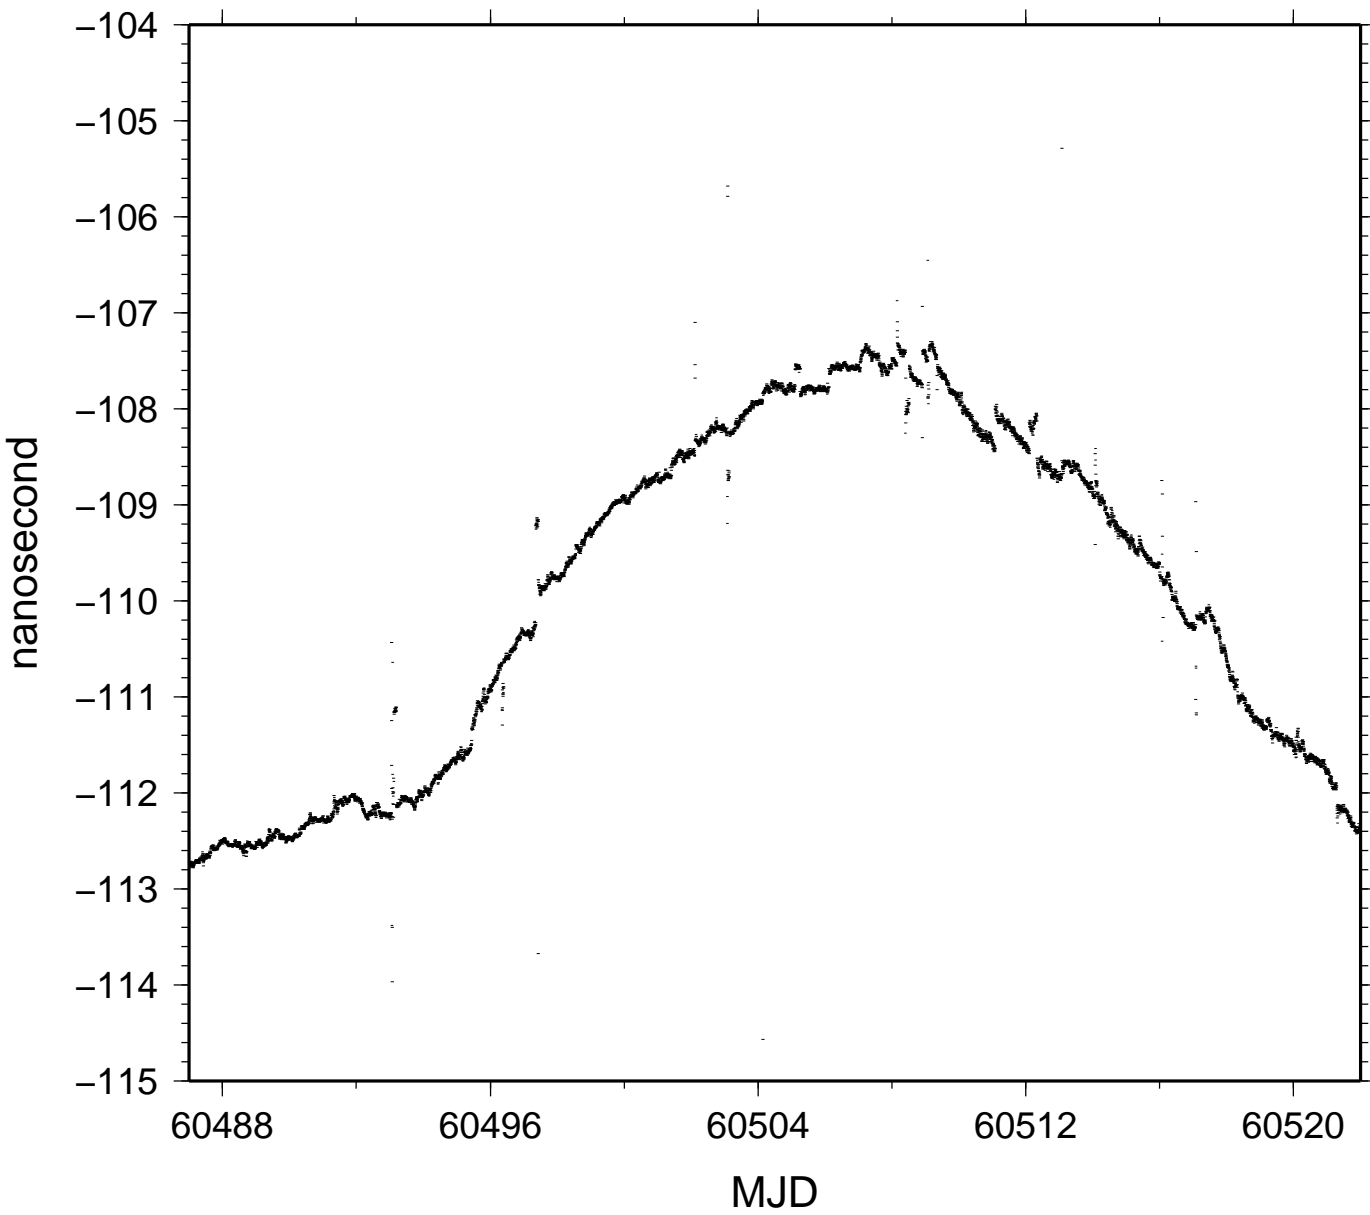

08/07/24 ja01igrt60487_35.ppp_defaut-2d-15

- 616296 s: Mdev= 0.26571E-14 Tdev= 945 ps
- 308148 s: Mdev= 0.16920E-14 Tdev= 301 ps
- 154074 s: Mdev= 0.12745E-14 Tdev= 113 ps
- 77037 s: Mdev= 0.17577E-14 Tdev= 78 ps
- 38518 s: Mdev= 0.29775E-14 Tdev= 66 ps
- 19259 s: Mdev= 0.49993E-14 Tdev= 56 ps
- 9630 s: Mdev= 0.10167E-13 Tdev= 57 ps
- 4815 s: Mdev= 0.19773E-13 Tdev= 55 ps
- 2407 s: Mdev= 0.36608E-13 Tdev= 51 ps
- 1204 s: Mdev= 0.95652E-13 Tdev= 66 ps
- 602 s: Mdev= 0.23127E-12 Tdev= 80 ps
- 301 s: Mdev= 0.58124E-12 Tdev= 101 ps