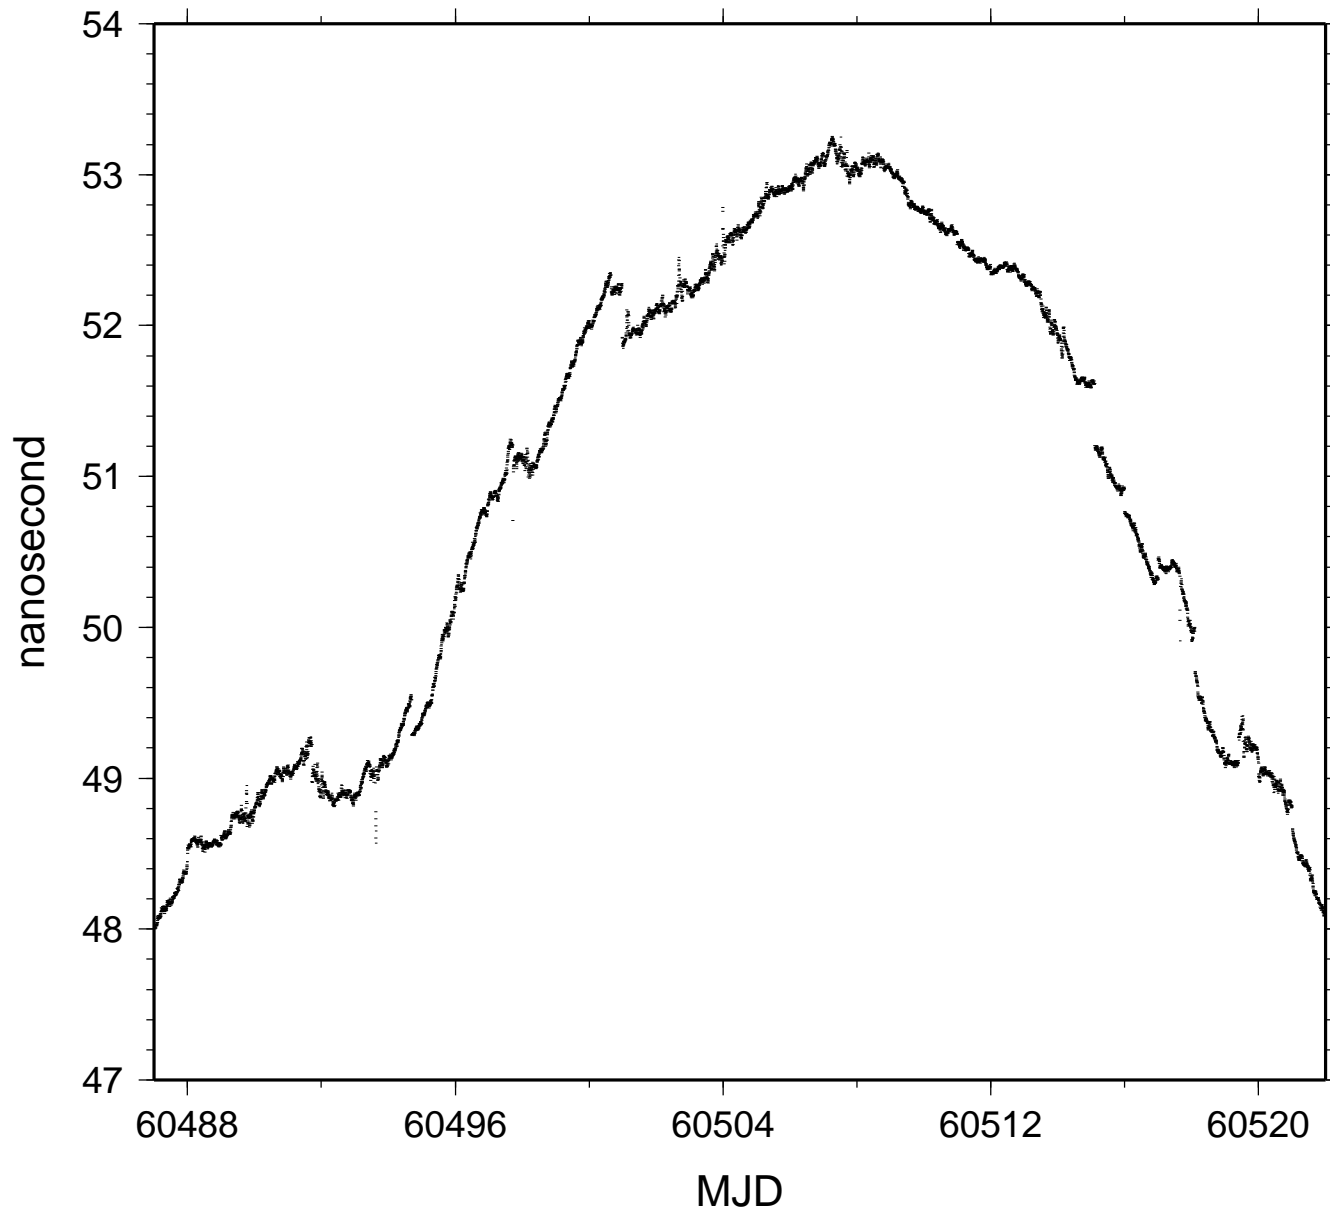

08/07/24 gum4igrt60487_35.ppp_default-2d-15

- 619812 s: Mdev= 0.24037E-14 Tdev= 860 ps
- 309906 s: Mdev= 0.17255E-14 Tdev= 309 ps
- 154953 s: Mdev= 0.16219E-14 Tdev= 145 ps
- 77476 s: Mdev= 0.21425E-14 Tdev= 96 ps
- 38738 s: Mdev= 0.25475E-14 Tdev= 57 ps
- 19369 s: Mdev= 0.30634E-14 Tdev= 34 ps
- 9685 s: Mdev= 0.49093E-14 Tdev= 27 ps
- 4842 s: Mdev= 0.82007E-14 Tdev= 23 ps
- 2421 s: Mdev= 0.13653E-13 Tdev= 19 ps
- 1211 s: Mdev= 0.20460E-13 Tdev= 14 ps
- 605 s: Mdev= 0.31865E-13 Tdev= 11 ps
- 303 s: Mdev= 0.60939E-13 Tdev= 11 ps