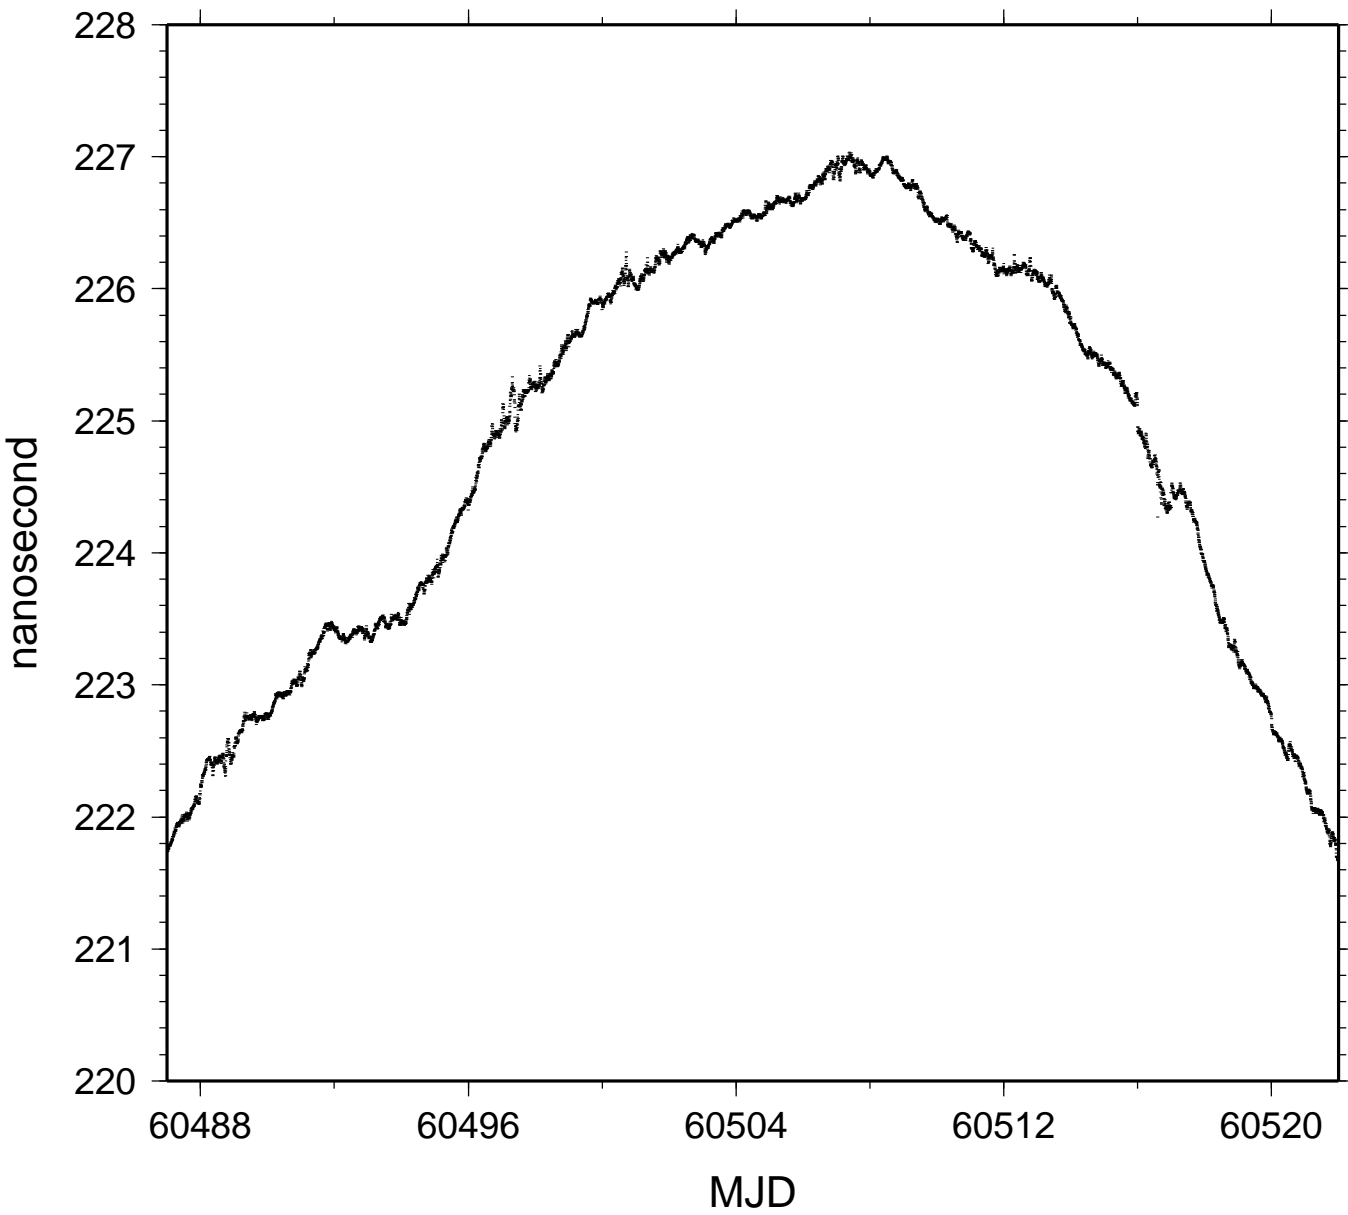

08/07/24 es07igrt60487_35.ppp_default-2d-15

- 614400 s: Mdev= 0.21794E-14 Tdev= 773 ps
- 307200 s: Mdev= 0.13724E-14 Tdev= 243 ps
- 153600 s: Mdev= 0.11345E-14 Tdev= 101 ps
- 76800 s: Mdev= 0.13570E-14 Tdev= 60 ps
- 38400 s: Mdev= 0.18584E-14 Tdev= 41 ps
- 19200 s: Mdev= 0.24689E-14 Tdev= 27 ps
- 9600 s: Mdev= 0.41512E-14 Tdev= 23 ps
- 4800 s: Mdev= 0.71374E-14 Tdev= 20 ps
- 2400 s: Mdev= 0.10184E-13 Tdev= 14 ps
- 1200 s: Mdev= 0.14341E-13 Tdev= 10 ps
- 600 s: Mdev= 0.21862E-13 Tdev= 8 ps
- 300 s: Mdev= 0.46730E-13 Tdev= 8 ps