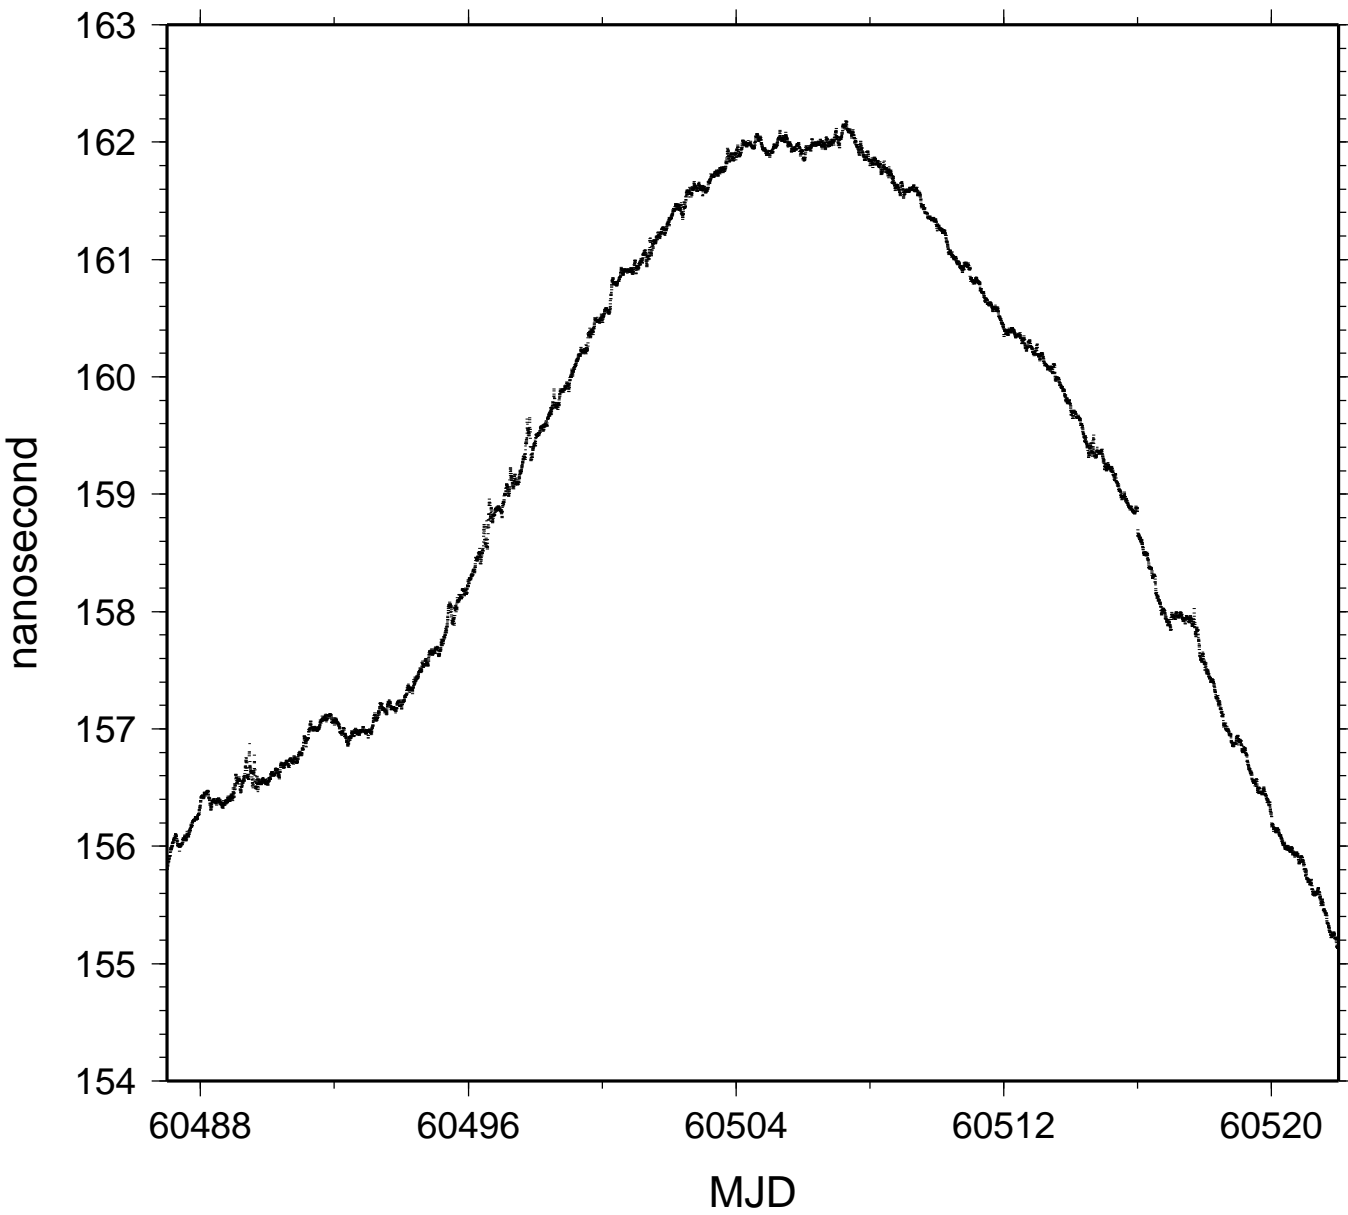

# 08/07/24 dk01igrt60487\_35.ppp\_defaut-3d-15

- 614400 s: Mdev= 0.34767E-14 Tdev= 1233 ps
- 307200 s: Mdev= 0.18688E-14 Tdev= 331 ps
- 153600 s: Mdev= 0.11525E-14 Tdev= 102 ps
- 76800 s: Mdev= 0.13999E-14 Tdev= 62 ps
- 38400 s: Mdev= 0.19080E-14 Tdev= 42 ps
- 19200 s: Mdev= 0.27833E-14 Tdev= 31 ps
- 9600 s: Mdev= 0.45404E-14 Tdev= 25 ps
- 4800 s: Mdev= 0.77962E-14 Tdev= 22 ps
- 2400 s: Mdev= 0.12021E-13 Tdev= 17 ps
- 1200 s: Mdev= 0.16989E-13 Tdev= 12 ps
- 600 s: Mdev= 0.23882E-13 Tdev= 8 ps
- 300 s: Mdev= 0.41867E-13 Tdev= 7 ps