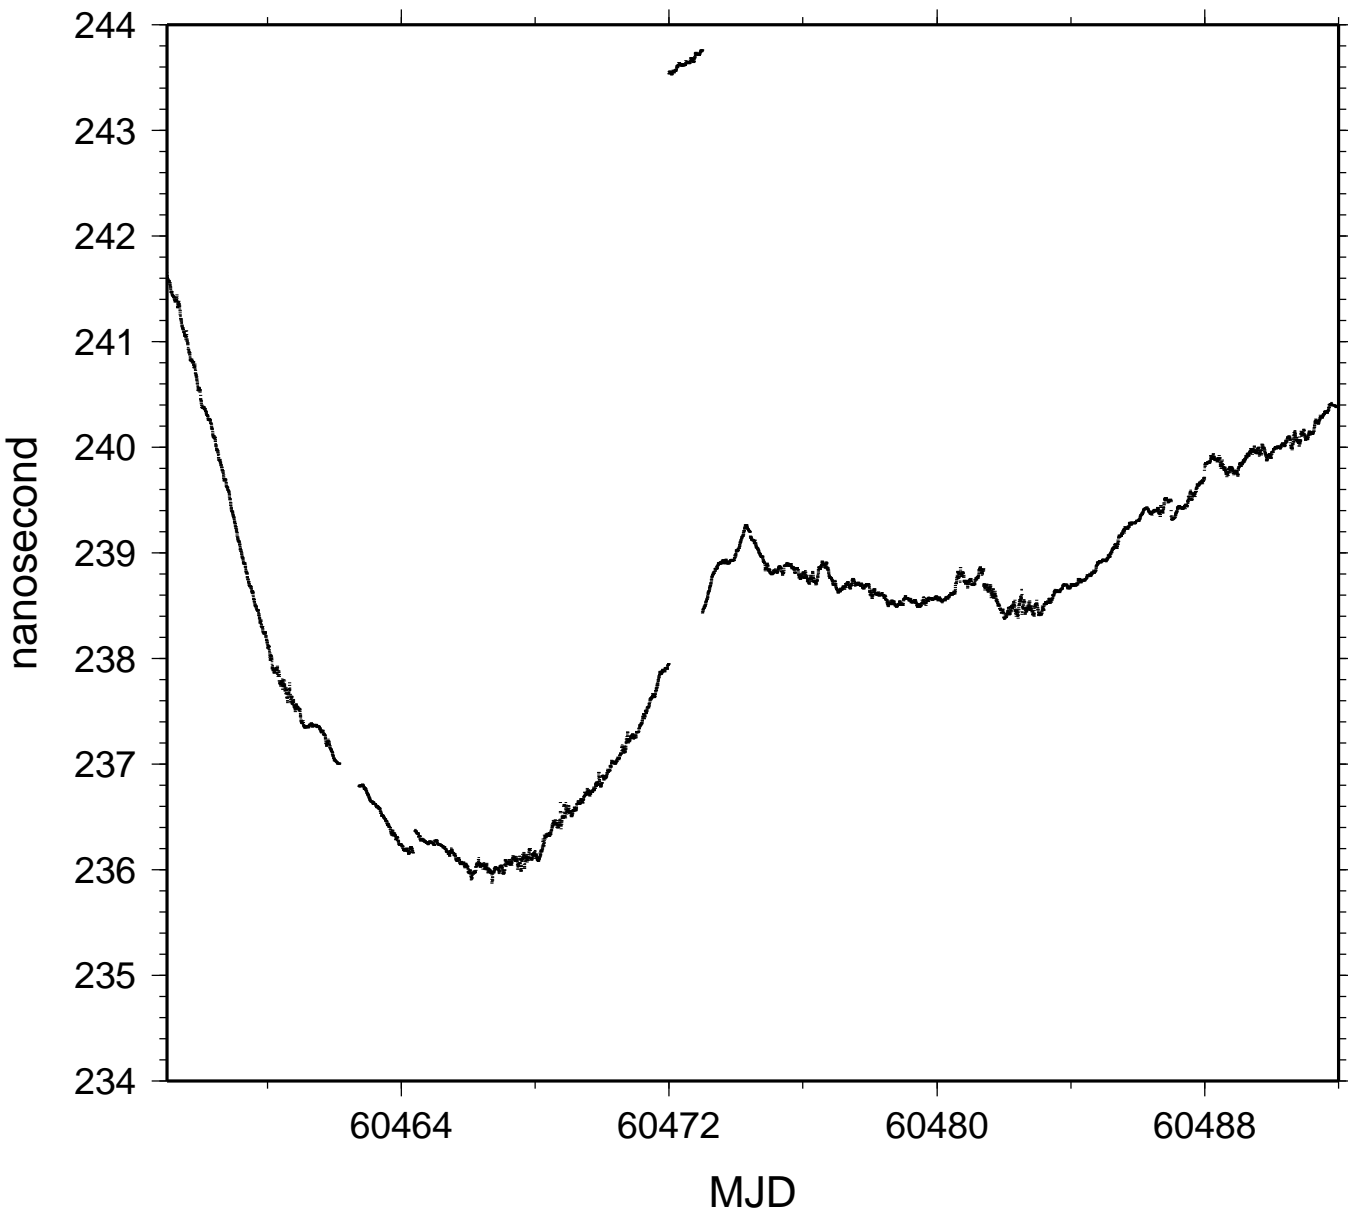

07/08/24 wab2igrt60457_35.ppp_default-1d-15

625762 s: Mdev= 0.25051E-14 Tdev= 905 ps
312881 s: Mdev= 0.45066E-14 Tdev= 814 ps
156440 s: Mdev= 0.72226E-14 Tdev= 652 ps
78220 s: Mdev= 0.13780E-13 Tdev= 622 ps
39110 s: Mdev= 0.16507E-13 Tdev= 373 ps
19555 s: Mdev= 0.22682E-13 Tdev= 256 ps
9778 s: Mdev= 0.32160E-13 Tdev= 182 ps
4889 s: Mdev= 0.45569E-13 Tdev= 129 ps
2444 s: Mdev= 0.64665E-13 Tdev= 91 ps
1222 s: Mdev= 0.93596E-13 Tdev= 66 ps
611 s: Mdev= 0.14354E-12 Tdev= 51 ps
306 s: Mdev= 0.25623E-12 Tdev= 45 ps