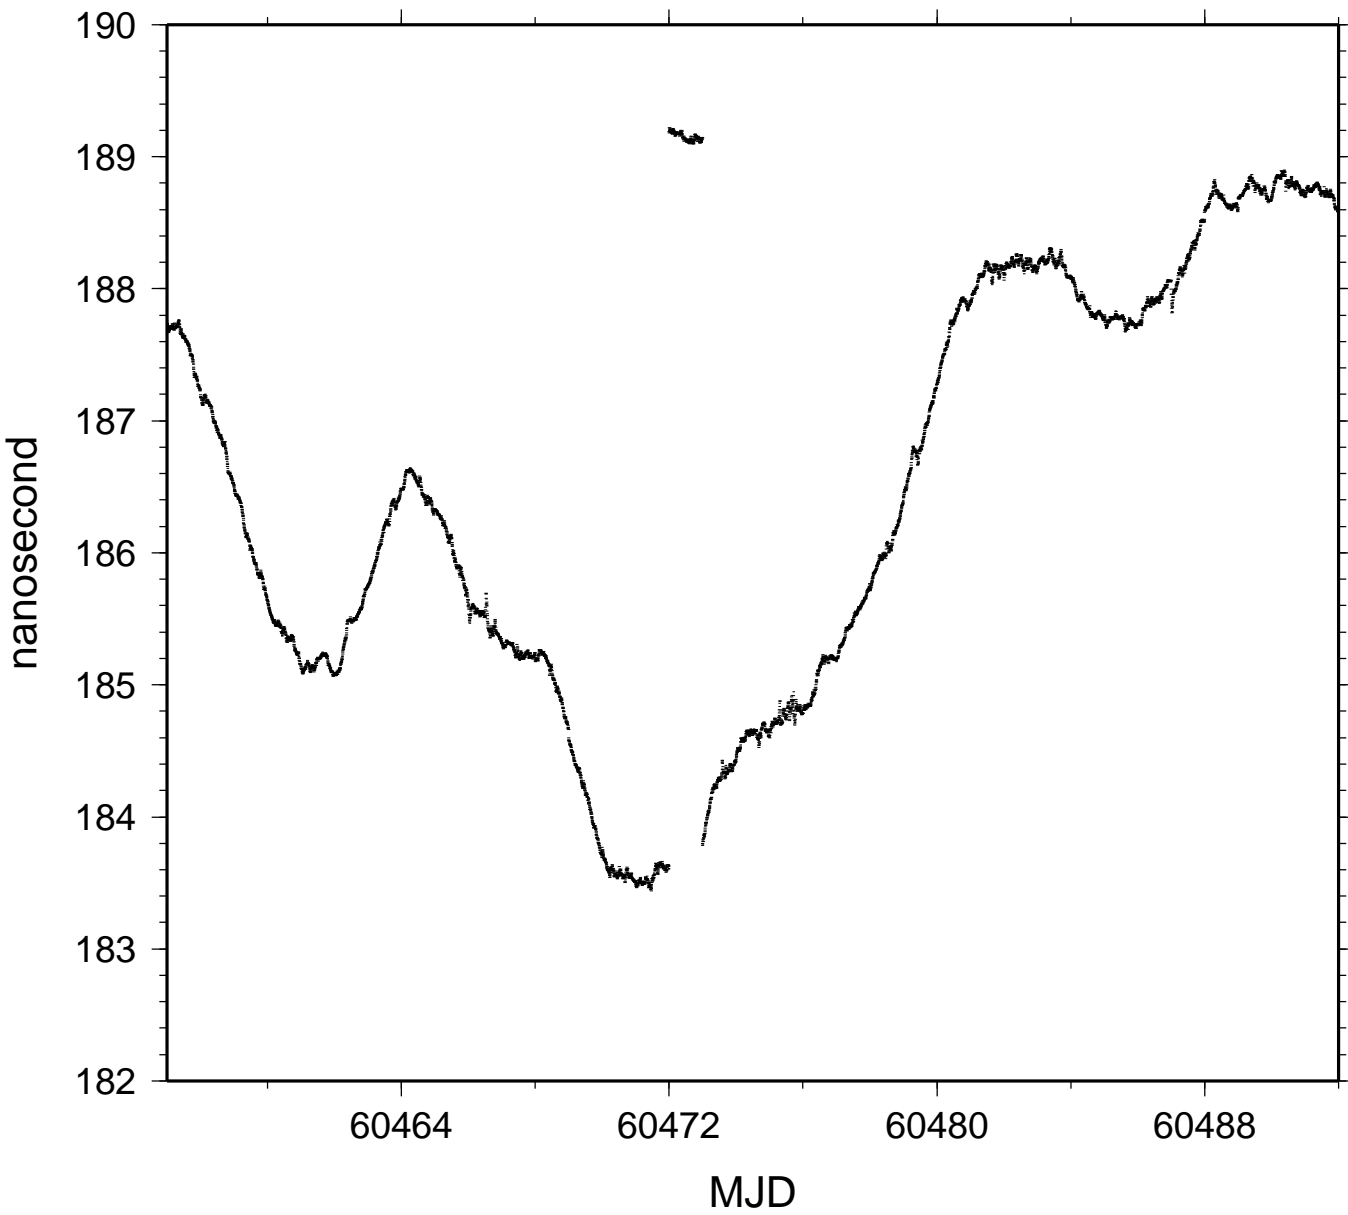

07/08/24 ume4igrt60457_35.ppp_default-2d-15

- 614400 s: Mdev= 0.21037E-14 Tdev= 746 ps
- 307200 s: Mdev= 0.37803E-14 Tdev= 670 ps
- 153600 s: Mdev= 0.76779E-14 Tdev= 681 ps
- 76800 s: Mdev= 0.13911E-13 Tdev= 617 ps
- 38400 s: Mdev= 0.16647E-13 Tdev= 369 ps
- 19200 s: Mdev= 0.22904E-13 Tdev= 254 ps
- 9600 s: Mdev= 0.32416E-13 Tdev= 180 ps
- 4800 s: Mdev= 0.45821E-13 Tdev= 127 ps
- 2400 s: Mdev= 0.65401E-13 Tdev= 91 ps
- 1200 s: Mdev= 0.94502E-13 Tdev= 65 ps
- 600 s: Mdev= 0.14498E-12 Tdev= 50 ps
- 300 s: Mdev= 0.25916E-12 Tdev= 45 ps