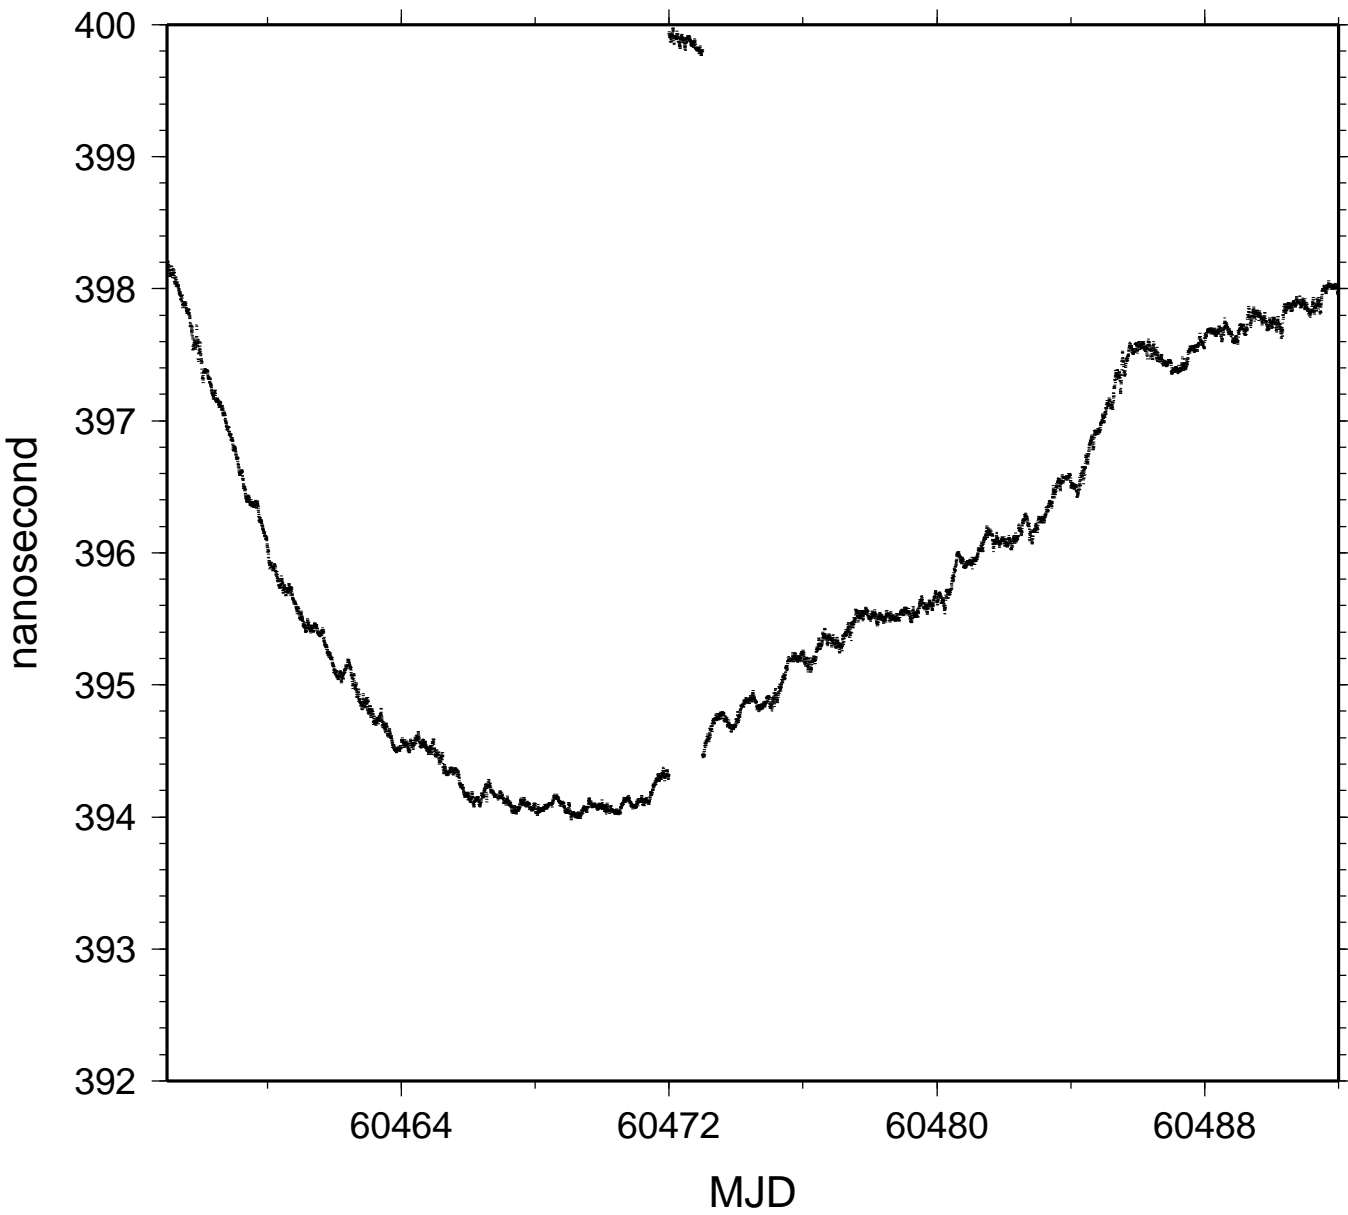

07/08/24 tlt1igrt60457_35.ppp_default-1d-15

- 614400 s: Mdev= 0.14316E-14 Tdev= 508 ps
- 307200 s: Mdev= 0.31625E-14 Tdev= 561 ps
- 153600 s: Mdev= 0.71741E-14 Tdev= 636 ps
- 76800 s: Mdev= 0.14063E-13 Tdev= 624 ps
- 38400 s: Mdev= 0.16761E-13 Tdev= 372 ps
- 19200 s: Mdev= 0.22936E-13 Tdev= 254 ps
- 9600 s: Mdev= 0.32410E-13 Tdev= 180 ps
- 4800 s: Mdev= 0.46021E-13 Tdev= 128 ps
- 2400 s: Mdev= 0.65913E-13 Tdev= 91 ps
- 1200 s: Mdev= 0.95495E-13 Tdev= 66 ps
- 600 s: Mdev= 0.14655E-12 Tdev= 51 ps
- 300 s: Mdev= 0.26269E-12 Tdev= 46 ps