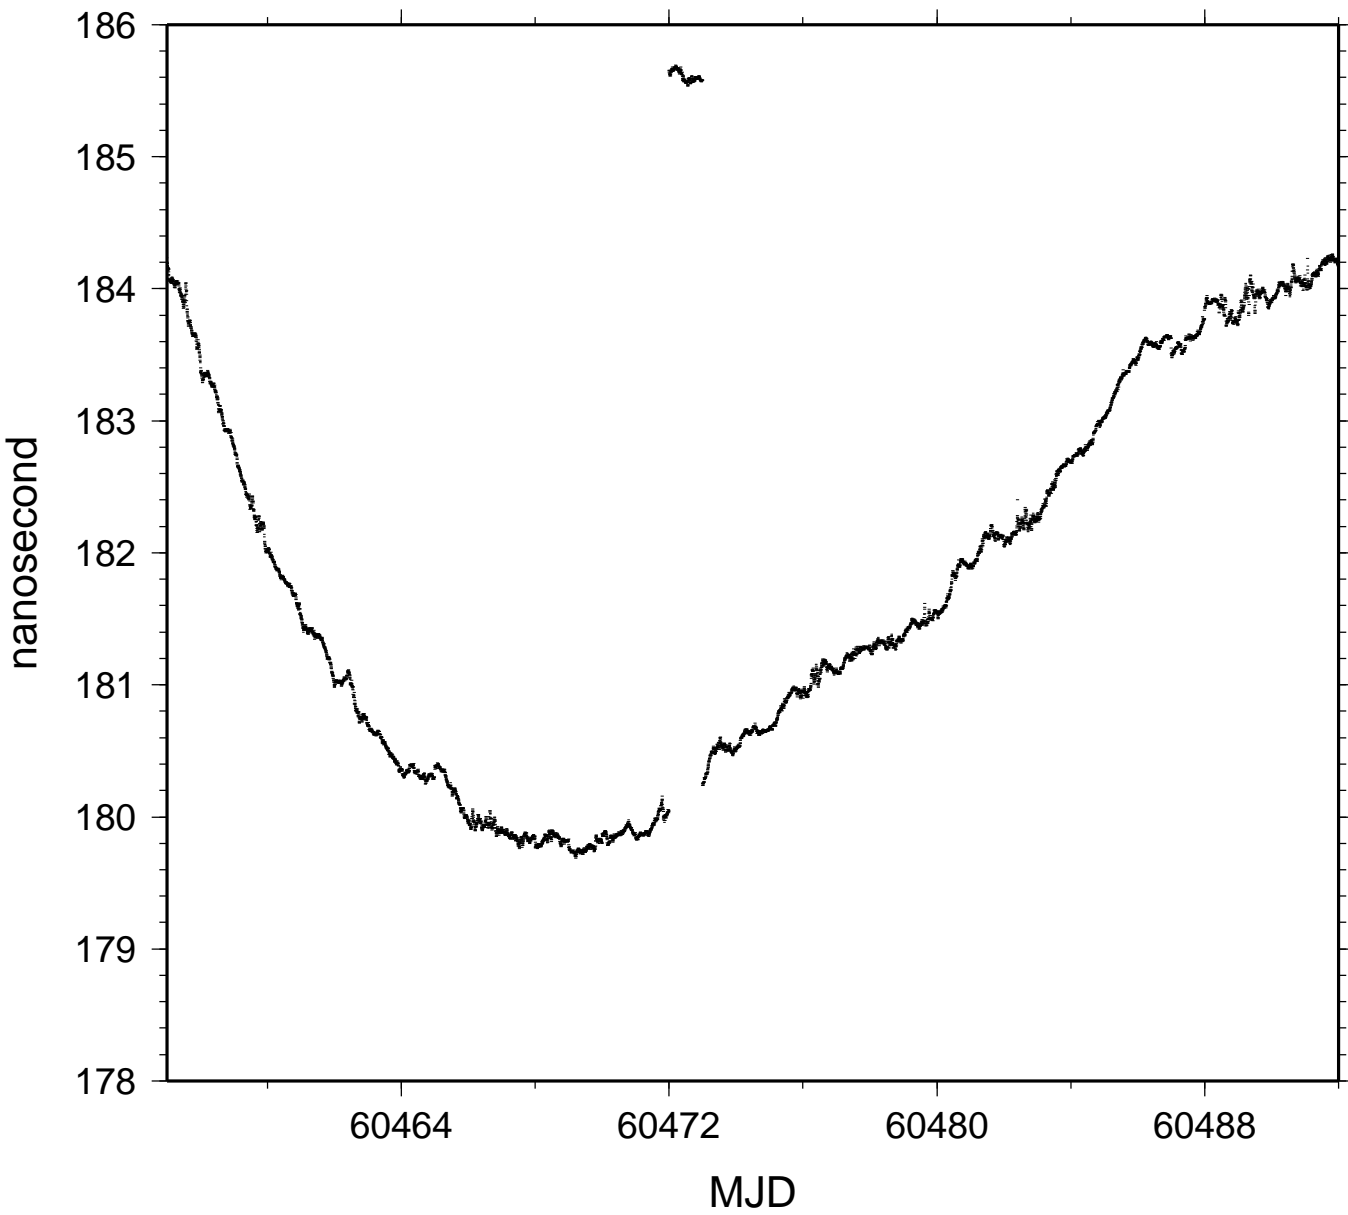

# 07/08/24 ptbbigrt60457\_35.ppp\_default-2d-15

- 614400 s: Mdev= 0.15024E-14 Tdev= 533 ps
- 307200 s: Mdev= 0.32192E-14 Tdev= 571 ps
- 153600 s: Mdev= 0.70645E-14 Tdev= 626 ps
- 76800 s: Mdev= 0.13979E-13 Tdev= 620 ps
- 38400 s: Mdev= 0.16717E-13 Tdev= 371 ps
- 19200 s: Mdev= 0.23107E-13 Tdev= 256 ps
- 9600 s: Mdev= 0.32681E-13 Tdev= 181 ps
- 4800 s: Mdev= 0.45851E-13 Tdev= 127 ps
- 2400 s: Mdev= 0.65395E-13 Tdev= 91 ps
- 1200 s: Mdev= 0.94945E-13 Tdev= 66 ps
- 600 s: Mdev= 0.14515E-12 Tdev= 50 ps
- 300 s: Mdev= 0.25962E-12 Tdev= 45 ps