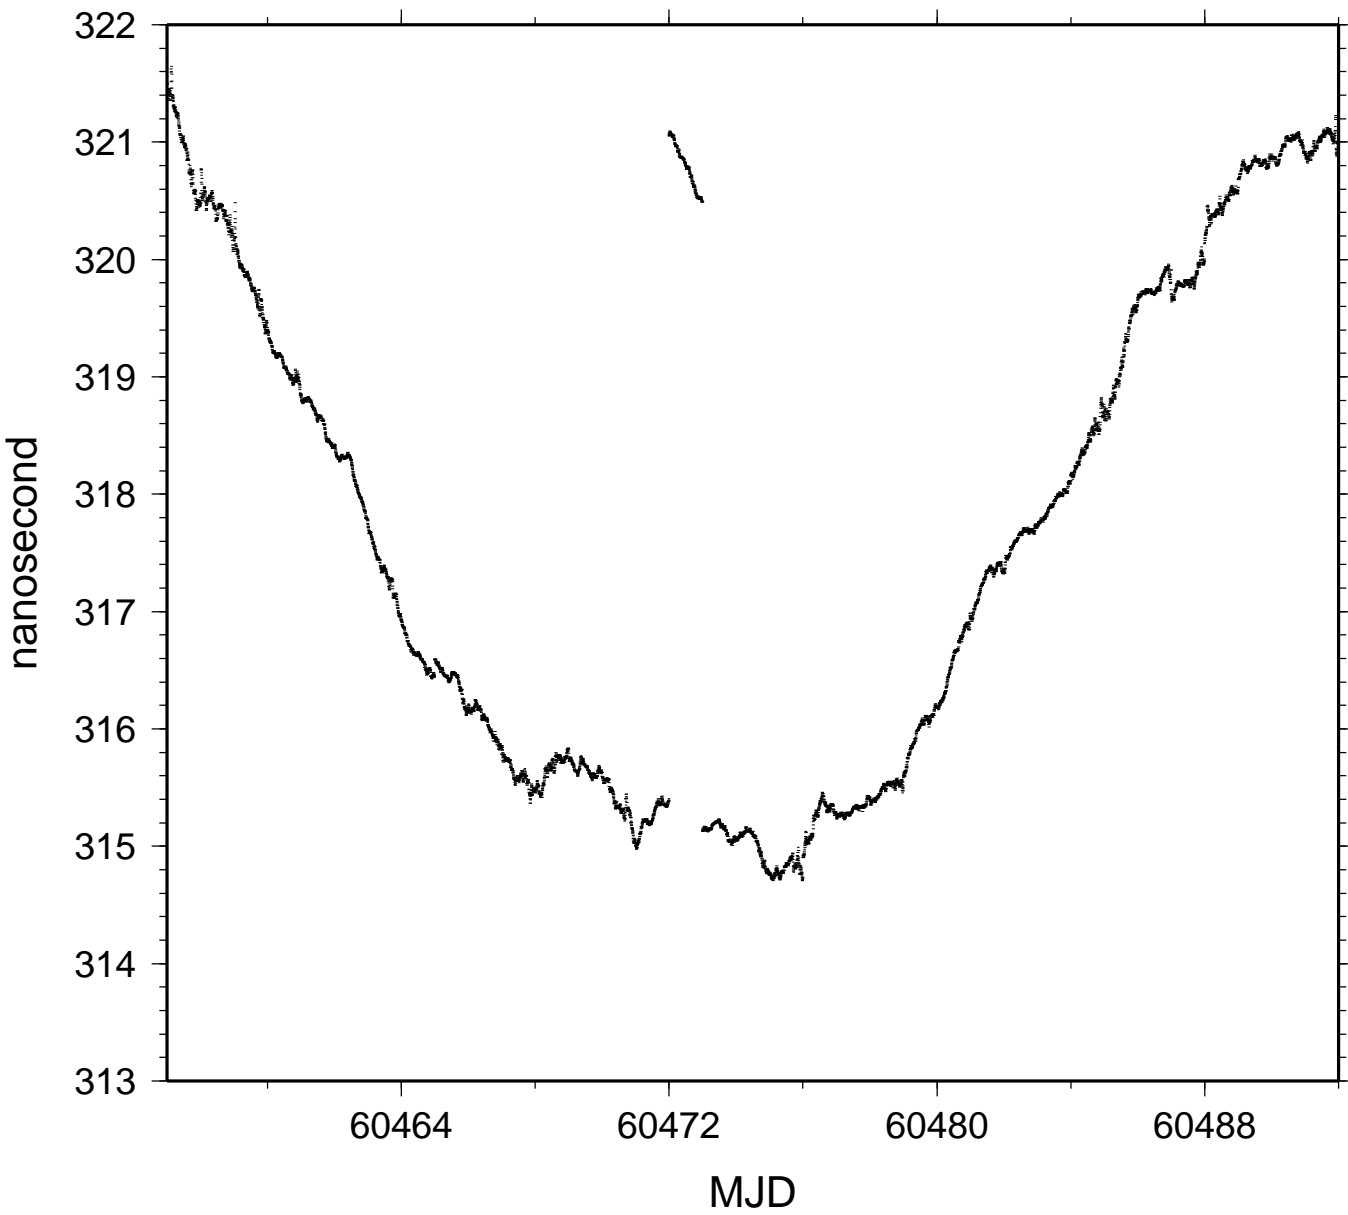

07/08/24 nrl2igrt60457_35.ppp_default-2d-15

- 614400 s: Mdev= 0.27692E-14 Tdev= 982 ps
- 307200 s: Mdev= 0.38245E-14 Tdev= 678 ps
- 153600 s: Mdev= 0.75955E-14 Tdev= 674 ps
- 76800 s: Mdev= 0.14663E-13 Tdev= 650 ps
- 38400 s: Mdev= 0.17163E-13 Tdev= 381 ps
- 19200 s: Mdev= 0.23396E-13 Tdev= 259 ps
- 9600 s: Mdev= 0.33160E-13 Tdev= 184 ps
- 4800 s: Mdev= 0.46805E-13 Tdev= 130 ps
- 2400 s: Mdev= 0.66693E-13 Tdev= 92 ps
- 1200 s: Mdev= 0.96112E-13 Tdev= 67 ps
- 600 s: Mdev= 0.14662E-12 Tdev= 51 ps
- 300 s: Mdev= 0.26161E-12 Tdev= 45 ps