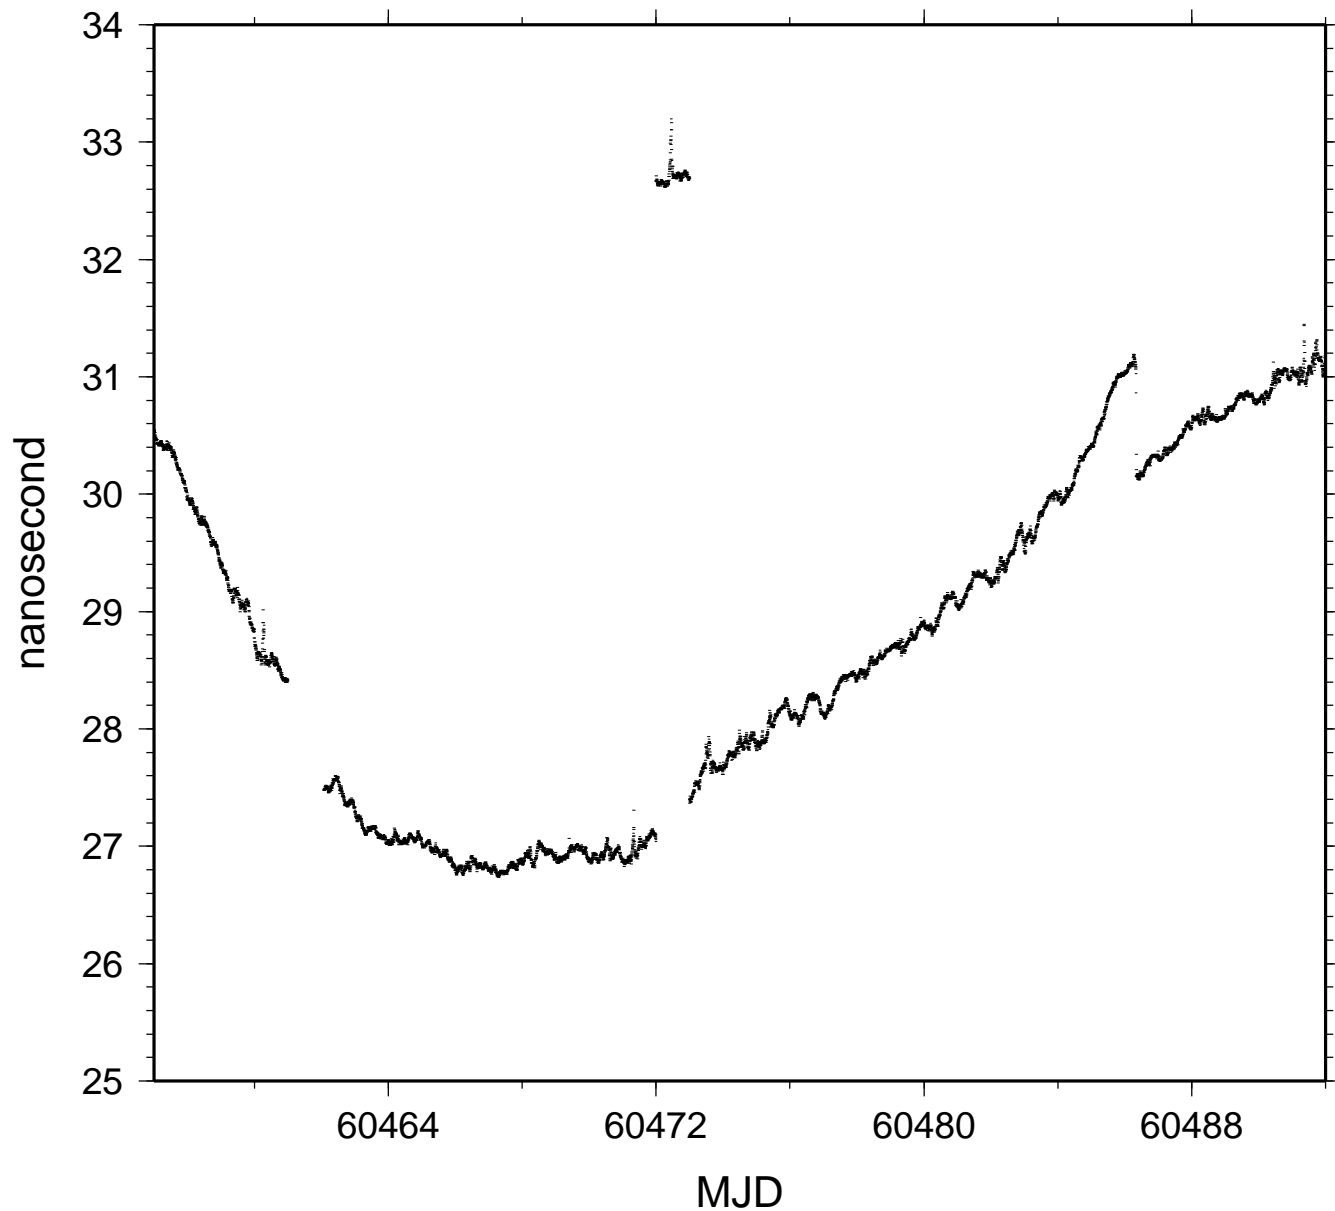

07/08/24 im15igrt60457_35.ppp_default-2d-15

- 633897 s: Mdev= 0.10003E-14 Tdev= 366 ps
- 316948 s: Mdev= 0.32323E-14 Tdev= 591 ps
- 158474 s: Mdev= 0.70222E-14 Tdev= 642 ps
- 79237 s: Mdev= 0.13953E-13 Tdev= 638 ps
- 39619 s: Mdev= 0.16817E-13 Tdev= 385 ps
- 19809 s: Mdev= 0.22793E-13 Tdev= 261 ps
- 9905 s: Mdev= 0.32417E-13 Tdev= 185 ps
- 4952 s: Mdev= 0.46026E-13 Tdev= 132 ps
- 2476 s: Mdev= 0.65539E-13 Tdev= 94 ps
- 1238 s: Mdev= 0.95011E-13 Tdev= 68 ps
- 619 s: Mdev= 0.14554E-12 Tdev= 52 ps
- 310 s: Mdev= 0.26062E-12 Tdev= 47 ps