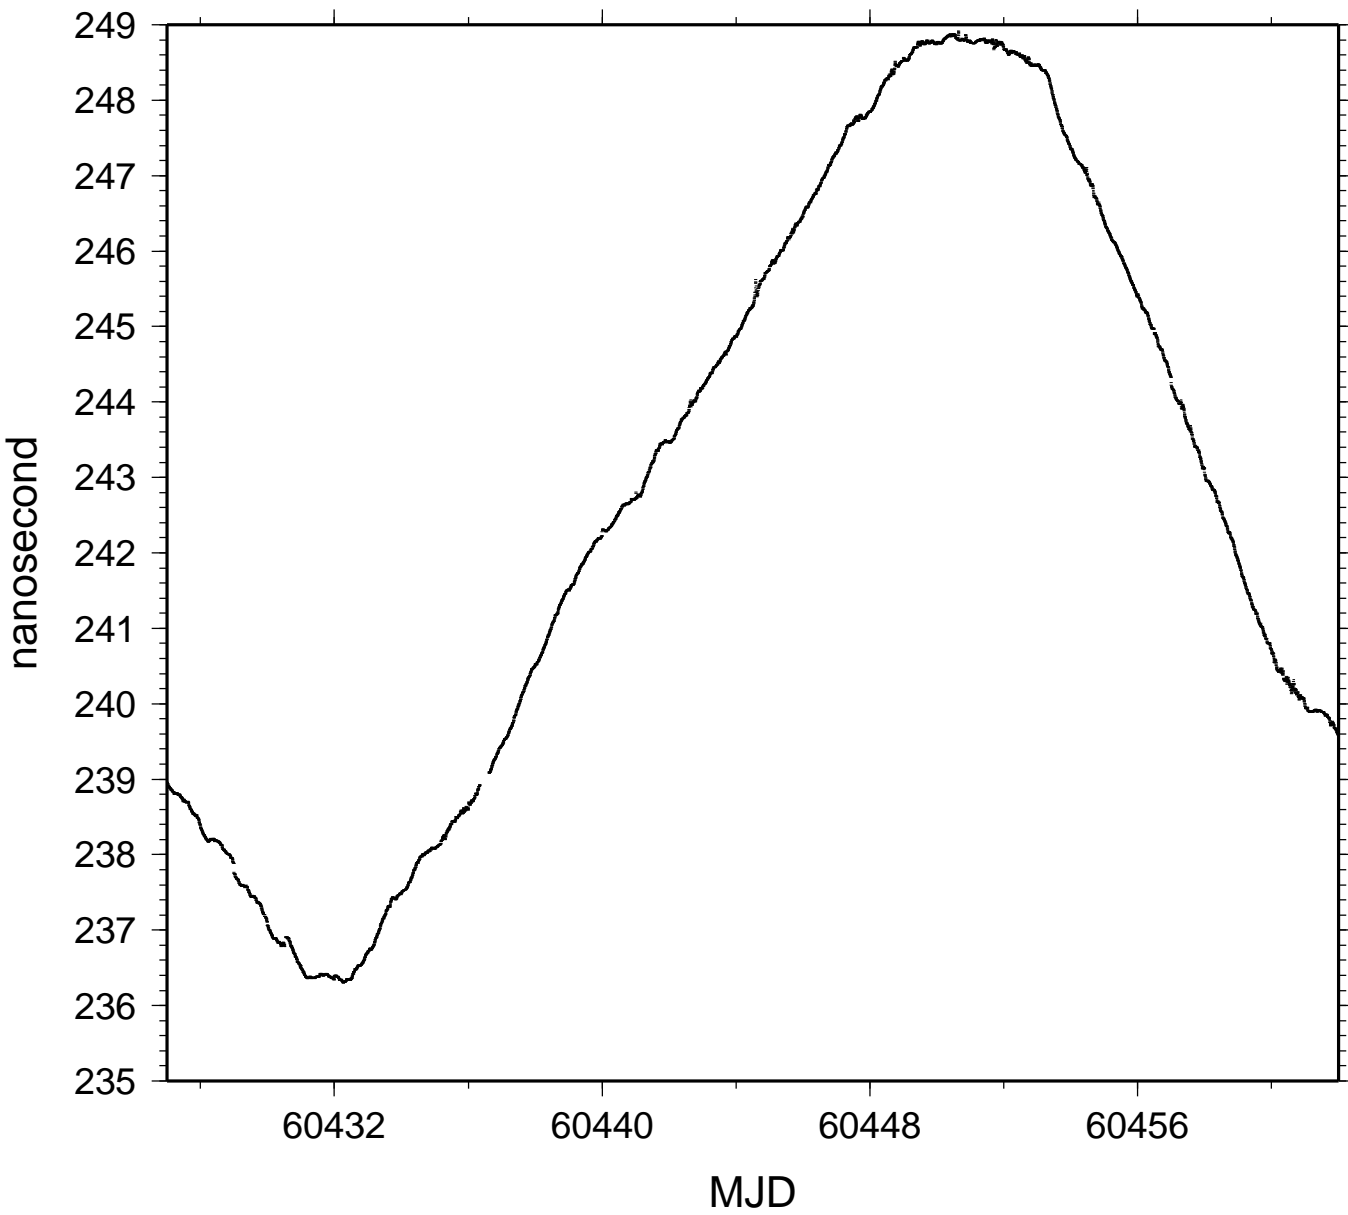

06/07/24 wab2igrt60427_35.ppp_default-1d-15

- 619564 s: Mdev= 0.53863E-14 Tdev= 1927 ps
- 309782 s: Mdev= 0.40961E-14 Tdev= 733 ps
- 154891 s: Mdev= 0.27345E-14 Tdev= 245 ps
- 77445 s: Mdev= 0.19711E-14 Tdev= 88 ps
- 38723 s: Mdev= 0.22700E-14 Tdev= 51 ps
- 19361 s: Mdev= 0.25506E-14 Tdev= 29 ps
- 9681 s: Mdev= 0.29484E-14 Tdev= 16 ps
- 4840 s: Mdev= 0.47048E-14 Tdev= 13 ps
- 2420 s: Mdev= 0.72590E-14 Tdev= 10 ps
- 1210 s: Mdev= 0.10286E-13 Tdev= 7 ps
- 605 s: Mdev= 0.14945E-13 Tdev= 5 ps
- 303 s: Mdev= 0.27780E-13 Tdev= 5 ps