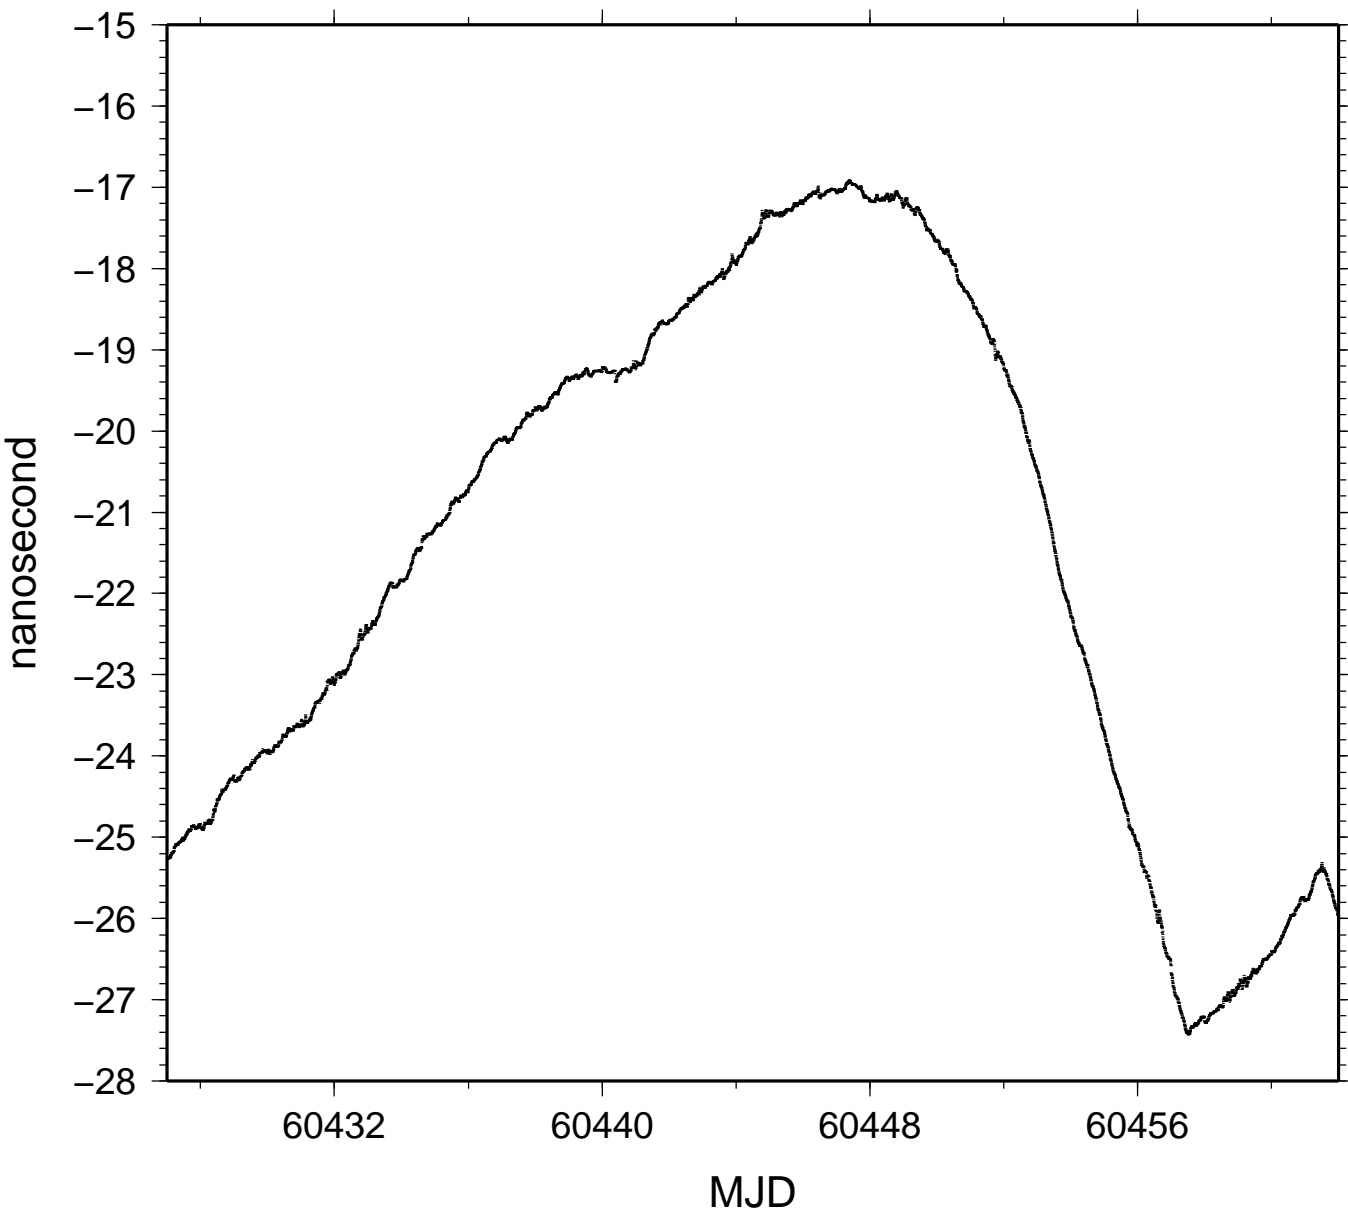

06/07/24 vslfigrt60427_35.ppp_default+2d-15

- 614400 s: Mdev= 0.57745E-14 Tdev= 2048 ps
- 307200 s: Mdev= 0.40820E-14 Tdev= 724 ps
- 153600 s: Mdev= 0.34580E-14 Tdev= 307 ps
- 76800 s: Mdev= 0.24925E-14 Tdev= 111 ps
- 38400 s: Mdev= 0.23987E-14 Tdev= 53 ps
- 19200 s: Mdev= 0.27360E-14 Tdev= 30 ps
- 9600 s: Mdev= 0.36626E-14 Tdev= 20 ps
- 4800 s: Mdev= 0.59813E-14 Tdev= 17 ps
- 2400 s: Mdev= 0.82792E-14 Tdev= 11 ps
- 1200 s: Mdev= 0.11076E-13 Tdev= 8 ps
- 600 s: Mdev= 0.16379E-13 Tdev= 6 ps
- 300 s: Mdev= 0.30625E-13 Tdev= 5 ps