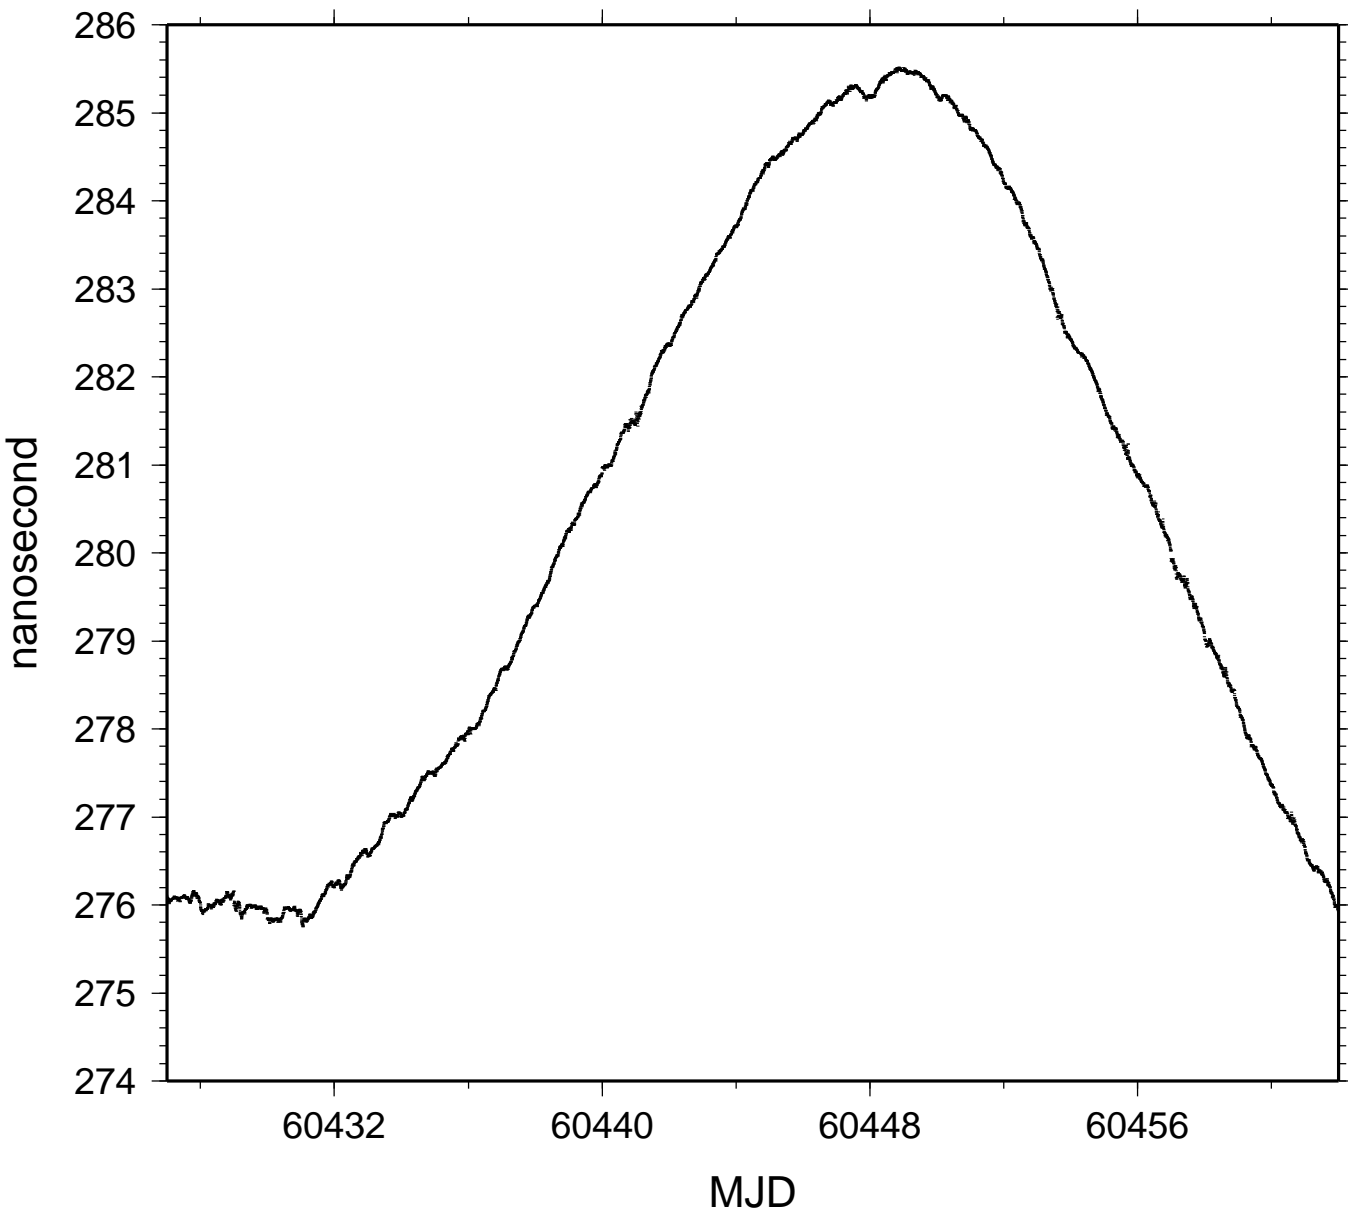

06/07/24 rit1igrt60427\_35.ppp\_default+0d-15

614400 s: Mdev= 0.54825E-14 Tdev= 1945 ps  
307200 s: Mdev= 0.29462E-14 Tdev= 523 ps  
153600 s: Mdev= 0.16887E-14 Tdev= 150 ps  
76800 s: Mdev= 0.12531E-14 Tdev= 56 ps  
38400 s: Mdev= 0.19455E-14 Tdev= 43 ps  
19200 s: Mdev= 0.24193E-14 Tdev= 27 ps  
9600 s: Mdev= 0.30905E-14 Tdev= 17 ps  
4800 s: Mdev= 0.49177E-14 Tdev= 14 ps  
2400 s: Mdev= 0.76006E-14 Tdev= 11 ps  
1200 s: Mdev= 0.11862E-13 Tdev= 8 ps  
600 s: Mdev= 0.18377E-13 Tdev= 6 ps  
300 s: Mdev= 0.34527E-13 Tdev= 6 ps