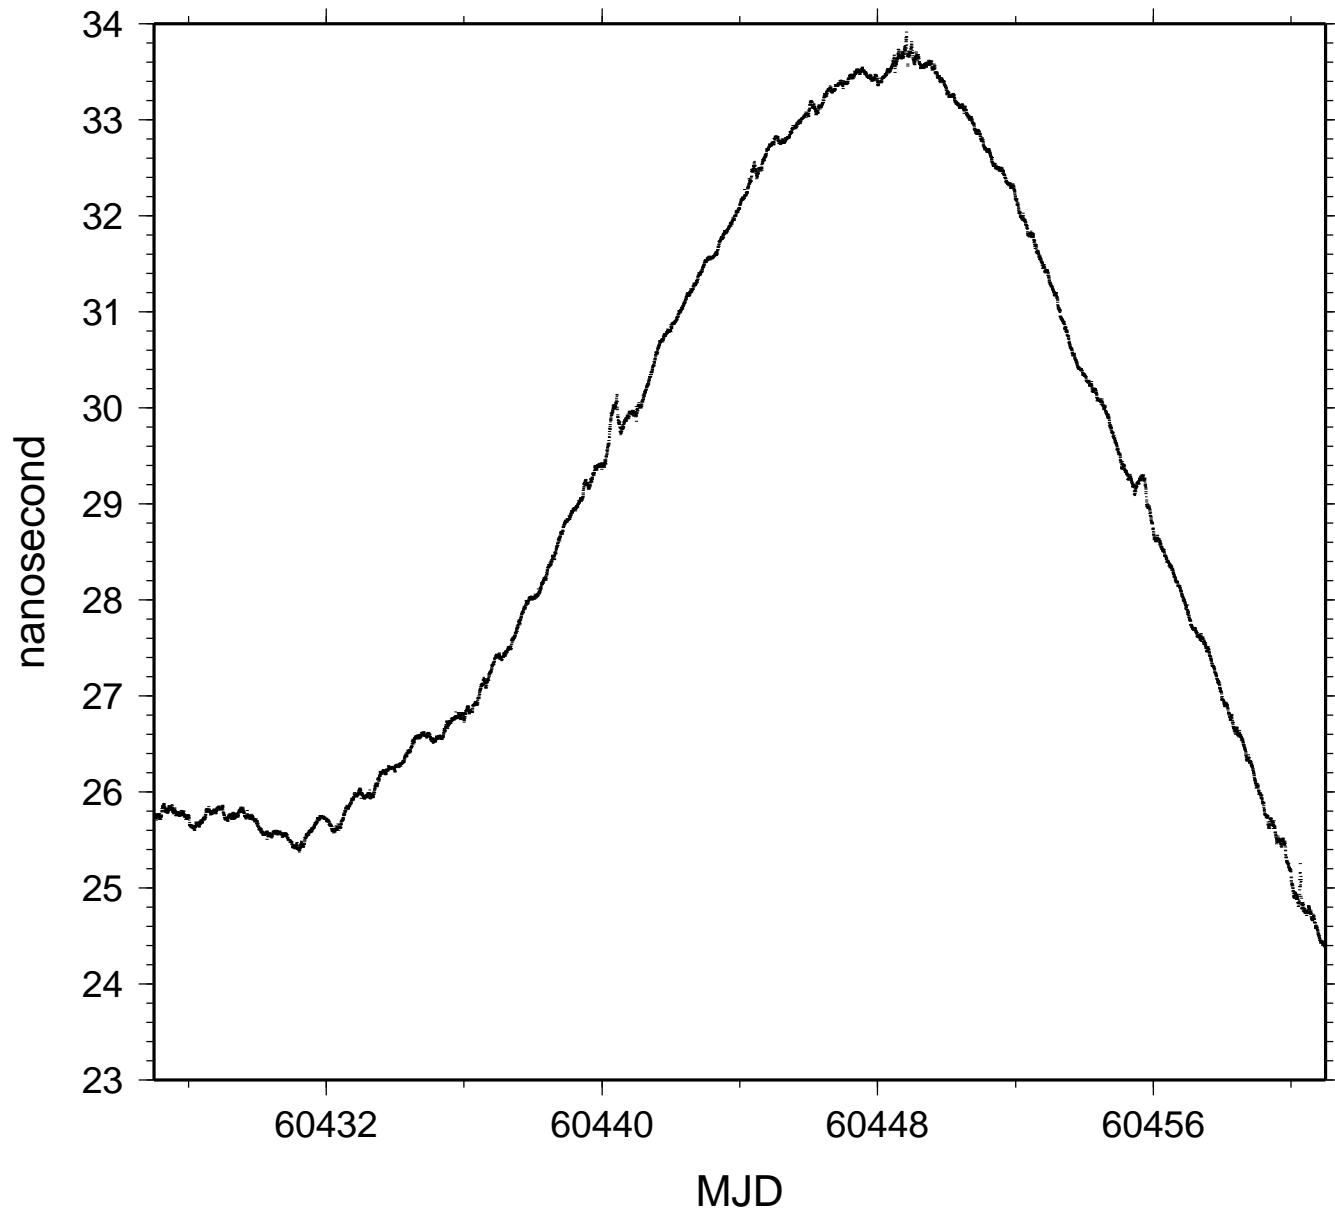

06/07/24 im15igrt60427_35.ppp_defaut+1d-15

- 614400 s: Mdev= 0.52647E-14 Tdev= 1868 ps
- 307200 s: Mdev= 0.30202E-14 Tdev= 536 ps
- 153600 s: Mdev= 0.17034E-14 Tdev= 151 ps
- 76800 s: Mdev= 0.13581E-14 Tdev= 60 ps
- 38400 s: Mdev= 0.24531E-14 Tdev= 54 ps
- 19200 s: Mdev= 0.34066E-14 Tdev= 38 ps
- 9600 s: Mdev= 0.43438E-14 Tdev= 24 ps
- 4800 s: Mdev= 0.63425E-14 Tdev= 18 ps
- 2400 s: Mdev= 0.93807E-14 Tdev= 13 ps
- 1200 s: Mdev= 0.13895E-13 Tdev= 10 ps
- 600 s: Mdev= 0.24008E-13 Tdev= 8 ps
- 300 s: Mdev= 0.50126E-13 Tdev= 9 ps