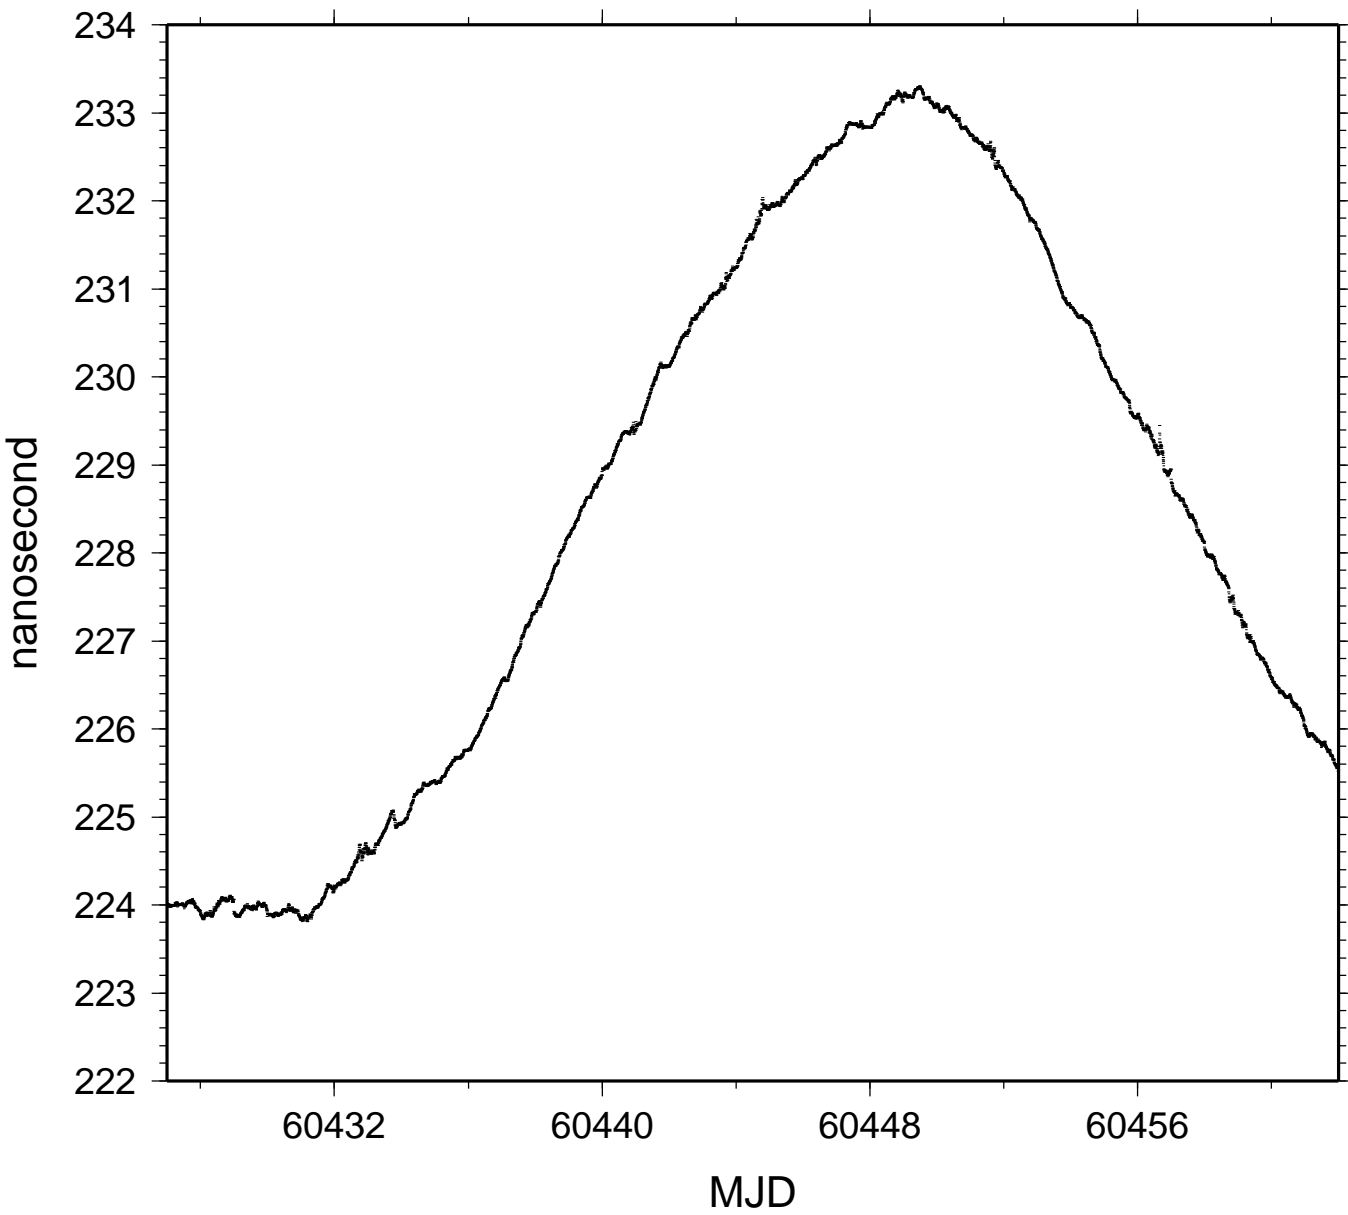

06/07/24 es07igrt60427_35.ppp_defaut-1d-15

- 614400 s: Mdev= 0.47067E-14 Tdev= 1670 ps
- 307200 s: Mdev= 0.26574E-14 Tdev= 471 ps
- 153600 s: Mdev= 0.15911E-14 Tdev= 141 ps
- 76800 s: Mdev= 0.12316E-14 Tdev= 55 ps
- 38400 s: Mdev= 0.20286E-14 Tdev= 45 ps
- 19200 s: Mdev= 0.25770E-14 Tdev= 29 ps
- 9600 s: Mdev= 0.36373E-14 Tdev= 20 ps
- 4800 s: Mdev= 0.54616E-14 Tdev= 15 ps
- 2400 s: Mdev= 0.79959E-14 Tdev= 11 ps
- 1200 s: Mdev= 0.11738E-13 Tdev= 8 ps
- 600 s: Mdev= 0.19200E-13 Tdev= 7 ps
- 300 s: Mdev= 0.42428E-13 Tdev= 7 ps