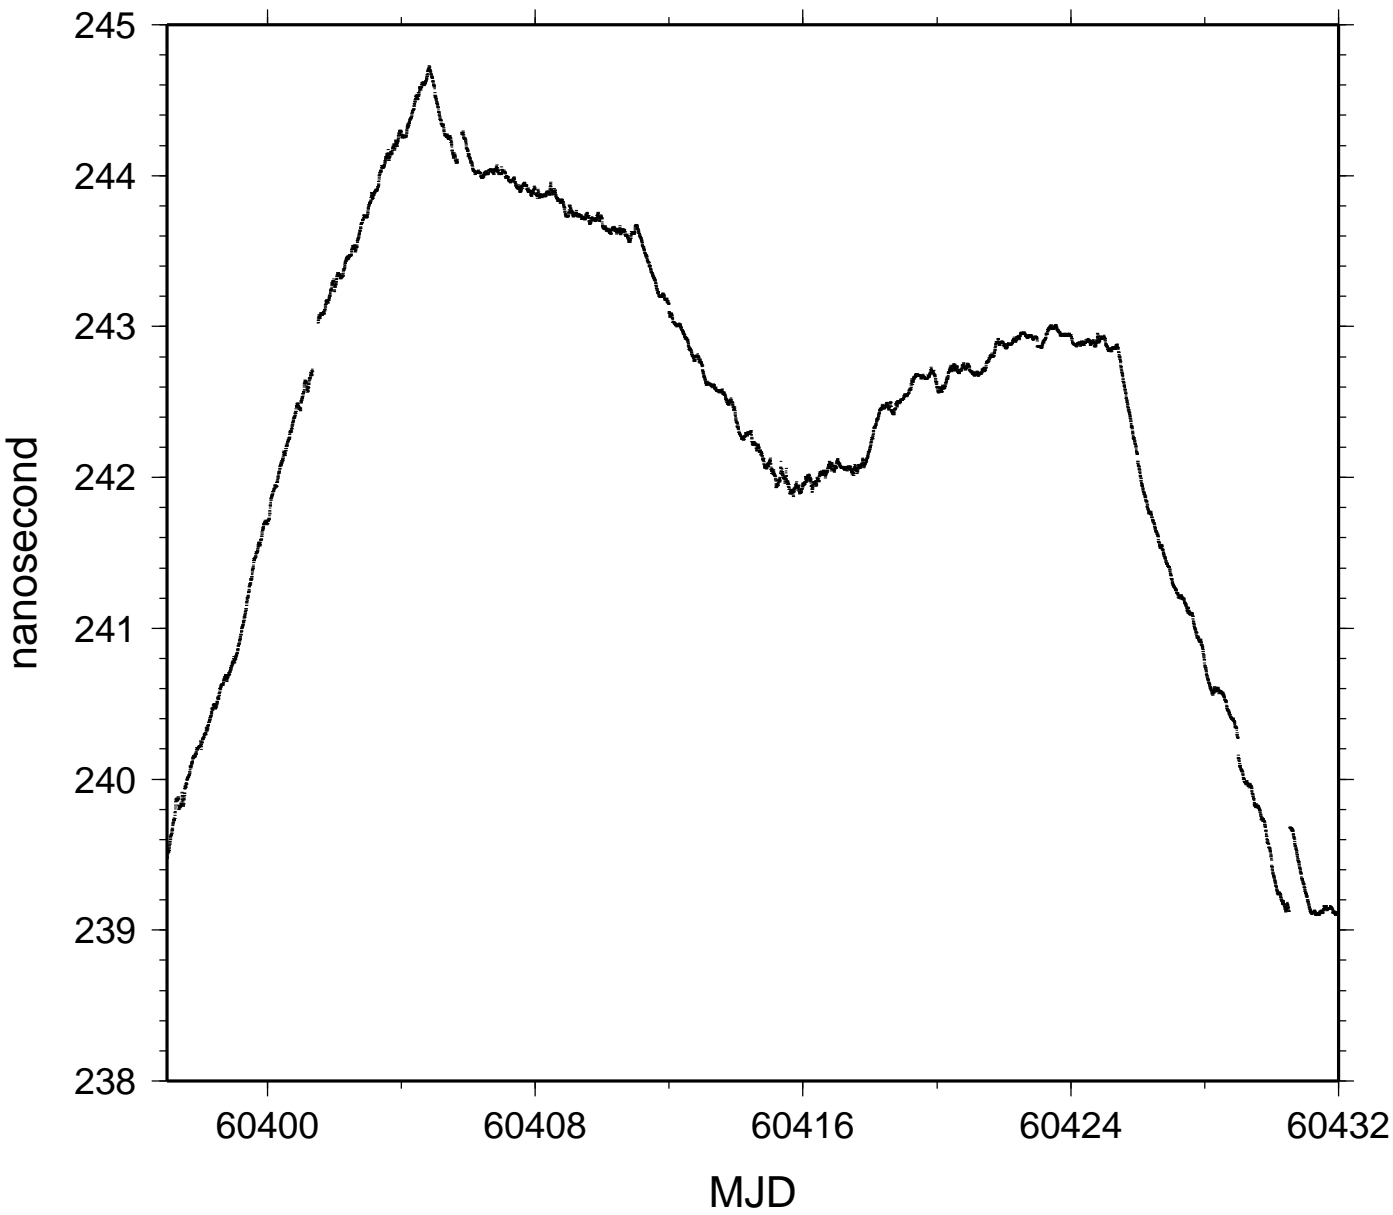

05/07/24 wab2igrt60397_35.ppp_defaut-1d-15

- 620060 s: Mdev= 0.17749E-14 Tdev= 635 ps
- 310030 s: Mdev= 0.28328E-14 Tdev= 507 ps
- 155015 s: Mdev= 0.20136E-14 Tdev= 180 ps
- 77507 s: Mdev= 0.19107E-14 Tdev= 86 ps
- 38754 s: Mdev= 0.25821E-14 Tdev= 58 ps
- 19377 s: Mdev= 0.32340E-14 Tdev= 36 ps
- 9688 s: Mdev= 0.43157E-14 Tdev= 24 ps
- 4844 s: Mdev= 0.55212E-14 Tdev= 15 ps
- 2422 s: Mdev= 0.78199E-14 Tdev= 11 ps
- 1211 s: Mdev= 0.11242E-13 Tdev= 8 ps
- 606 s: Mdev= 0.17728E-13 Tdev= 6 ps
- 303 s: Mdev= 0.34293E-13 Tdev= 6 ps