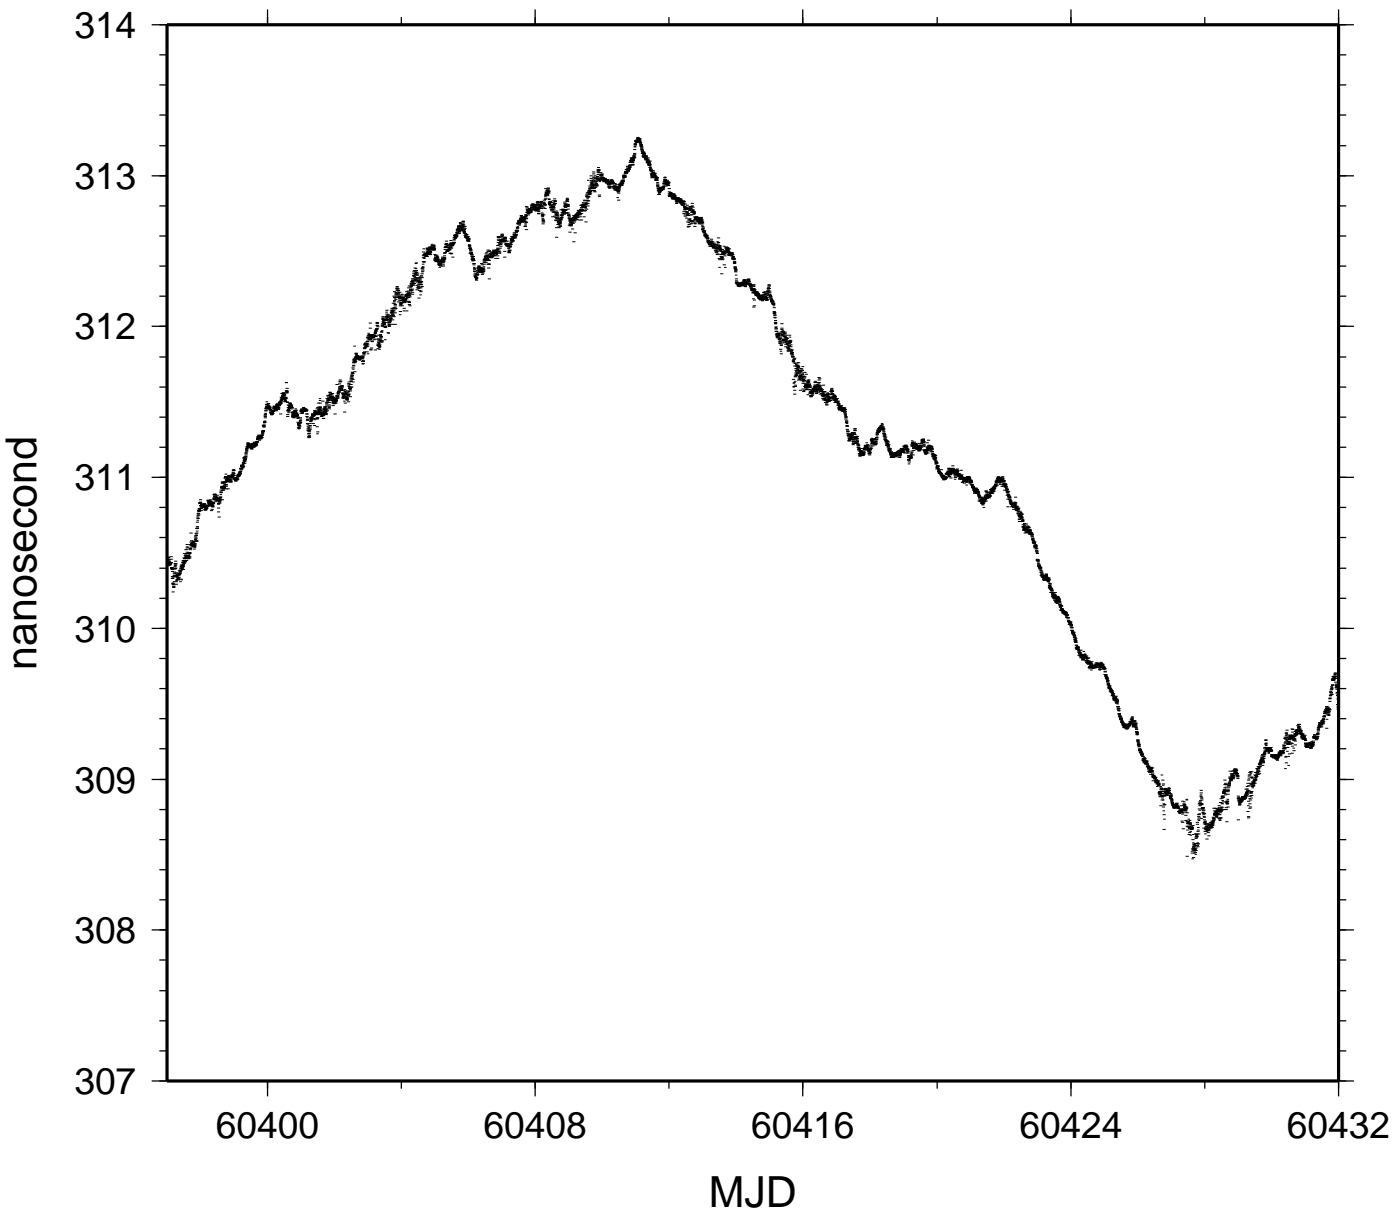

05/07/24 opmtigrt60397_35.ppp_defaut-1d-15

- 614461 s: Mdev= 0.15987E-14 Tdev= 567 ps
- 307230 s: Mdev= 0.14071E-14 Tdev= 250 ps
- 153615 s: Mdev= 0.14191E-14 Tdev= 126 ps
- 76808 s: Mdev= 0.14358E-14 Tdev= 64 ps
- 38404 s: Mdev= 0.21766E-14 Tdev= 48 ps
- 19202 s: Mdev= 0.31478E-14 Tdev= 35 ps
- 9601 s: Mdev= 0.43267E-14 Tdev= 24 ps
- 4800 s: Mdev= 0.60100E-14 Tdev= 17 ps
- 2400 s: Mdev= 0.96022E-14 Tdev= 13 ps
- 1200 s: Mdev= 0.18087E-13 Tdev= 13 ps
- 600 s: Mdev= 0.39613E-13 Tdev= 14 ps
- 300 s: Mdev= 0.95118E-13 Tdev= 16 ps