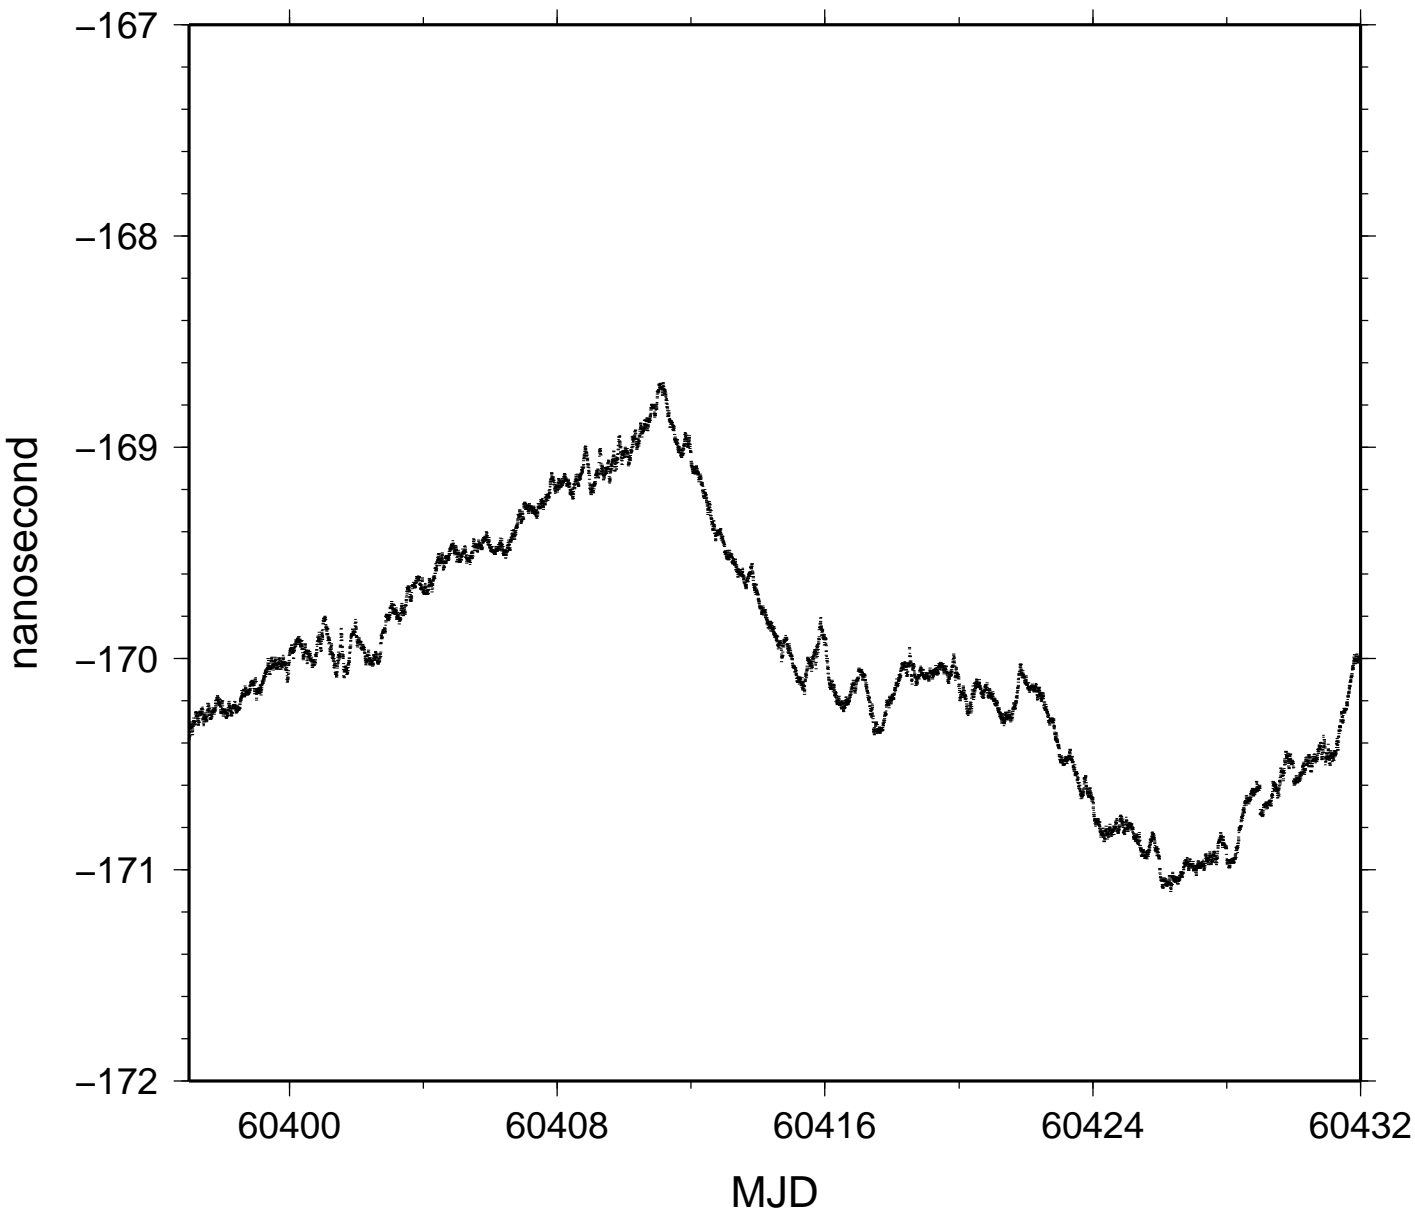

# 05/07/24 it08igrt60397\_35.ppp\_default-2d-15

- 614400 s: Mdev= 0.99733E-15 Tdev= 354 ps
- 307200 s: Mdev= 0.12350E-14 Tdev= 219 ps
- 153600 s: Mdev= 0.11246E-14 Tdev= 100 ps
- 76800 s: Mdev= 0.11748E-14 Tdev= 52 ps
- 38400 s: Mdev= 0.21744E-14 Tdev= 48 ps
- 19200 s: Mdev= 0.29135E-14 Tdev= 32 ps
- 9600 s: Mdev= 0.37214E-14 Tdev= 21 ps
- 4800 s: Mdev= 0.53748E-14 Tdev= 15 ps
- 2400 s: Mdev= 0.81856E-14 Tdev= 11 ps
- 1200 s: Mdev= 0.12695E-13 Tdev= 9 ps
- 600 s: Mdev= 0.19775E-13 Tdev= 7 ps
- 300 s: Mdev= 0.30636E-13 Tdev= 5 ps