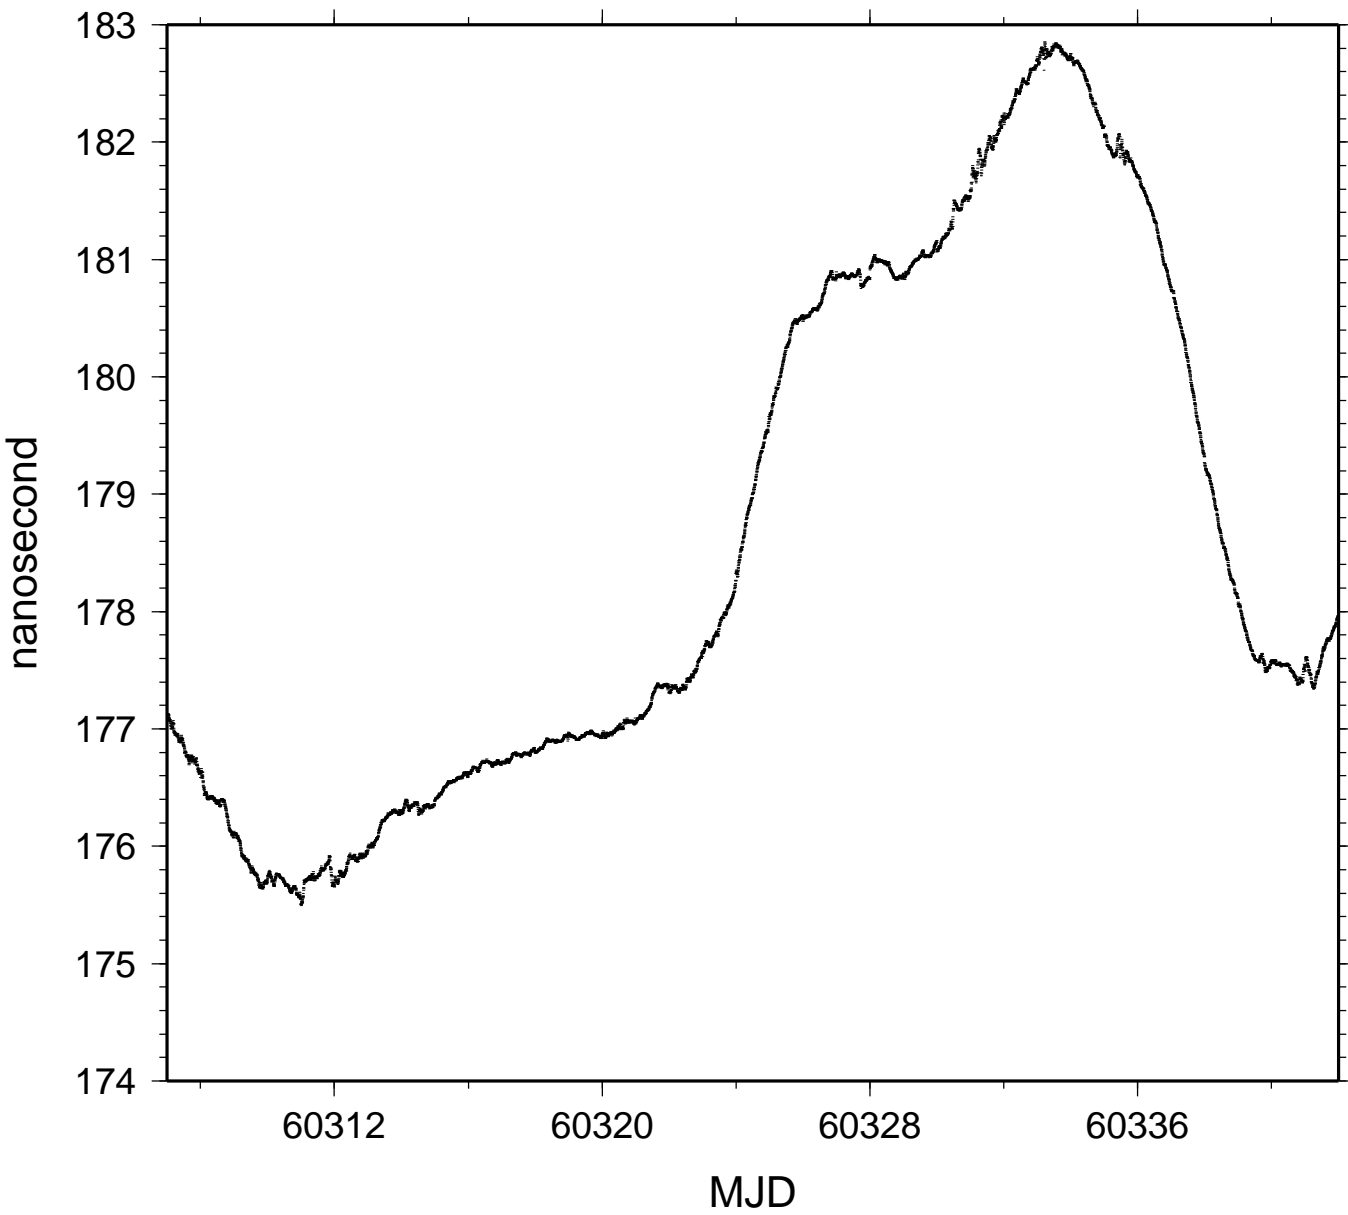

# 02/07/24 ptbbigrt60307\_35.ppp\_default+2d-15

- 614400 s: Mdev= 0.30046E-14 Tdev= 1066 ps
- 307200 s: Mdev= 0.36957E-14 Tdev= 655 ps
- 153600 s: Mdev= 0.32754E-14 Tdev= 290 ps
- 76800 s: Mdev= 0.24568E-14 Tdev= 109 ps
- 38400 s: Mdev= 0.22146E-14 Tdev= 49 ps
- 19200 s: Mdev= 0.26829E-14 Tdev= 30 ps
- 9600 s: Mdev= 0.38645E-14 Tdev= 21 ps
- 4800 s: Mdev= 0.53852E-14 Tdev= 15 ps
- 2400 s: Mdev= 0.74063E-14 Tdev= 10 ps
- 1200 s: Mdev= 0.10491E-13 Tdev= 7 ps
- 600 s: Mdev= 0.16992E-13 Tdev= 6 ps
- 300 s: Mdev= 0.35807E-13 Tdev= 6 ps