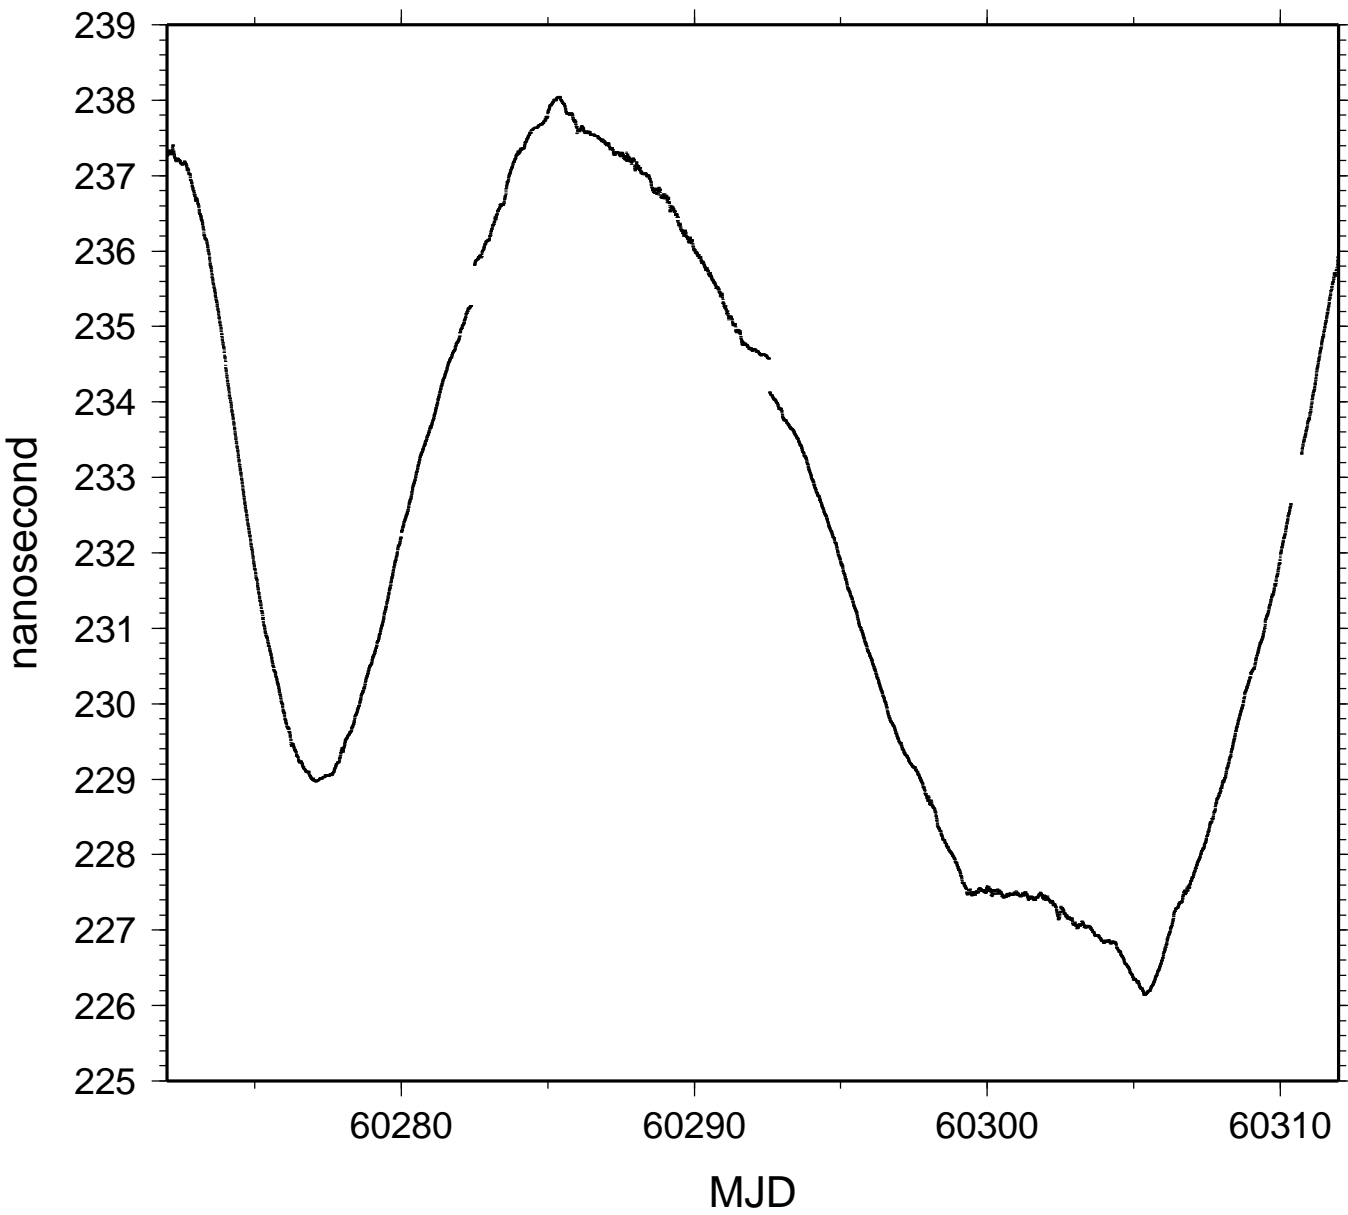

01/05/24 wab2igrt60272_40.ppp_default+3d-15

- 621577 s: Mdev= 0.68446E-14 Tdev= 2456 ps
- 310788 s: Mdev= 0.67254E-14 Tdev= 1207 ps
- 155394 s: Mdev= 0.55592E-14 Tdev= 499 ps
- 77697 s: Mdev= 0.37025E-14 Tdev= 166 ps
- 38849 s: Mdev= 0.31039E-14 Tdev= 70 ps
- 19424 s: Mdev= 0.33238E-14 Tdev= 37 ps
- 9712 s: Mdev= 0.47008E-14 Tdev= 26 ps
- 4856 s: Mdev= 0.68888E-14 Tdev= 19 ps
- 2428 s: Mdev= 0.97971E-14 Tdev= 14 ps
- 1214 s: Mdev= 0.14173E-13 Tdev= 10 ps
- 607 s: Mdev= 0.21478E-13 Tdev= 8 ps
- 304 s: Mdev= 0.40058E-13 Tdev= 7 ps