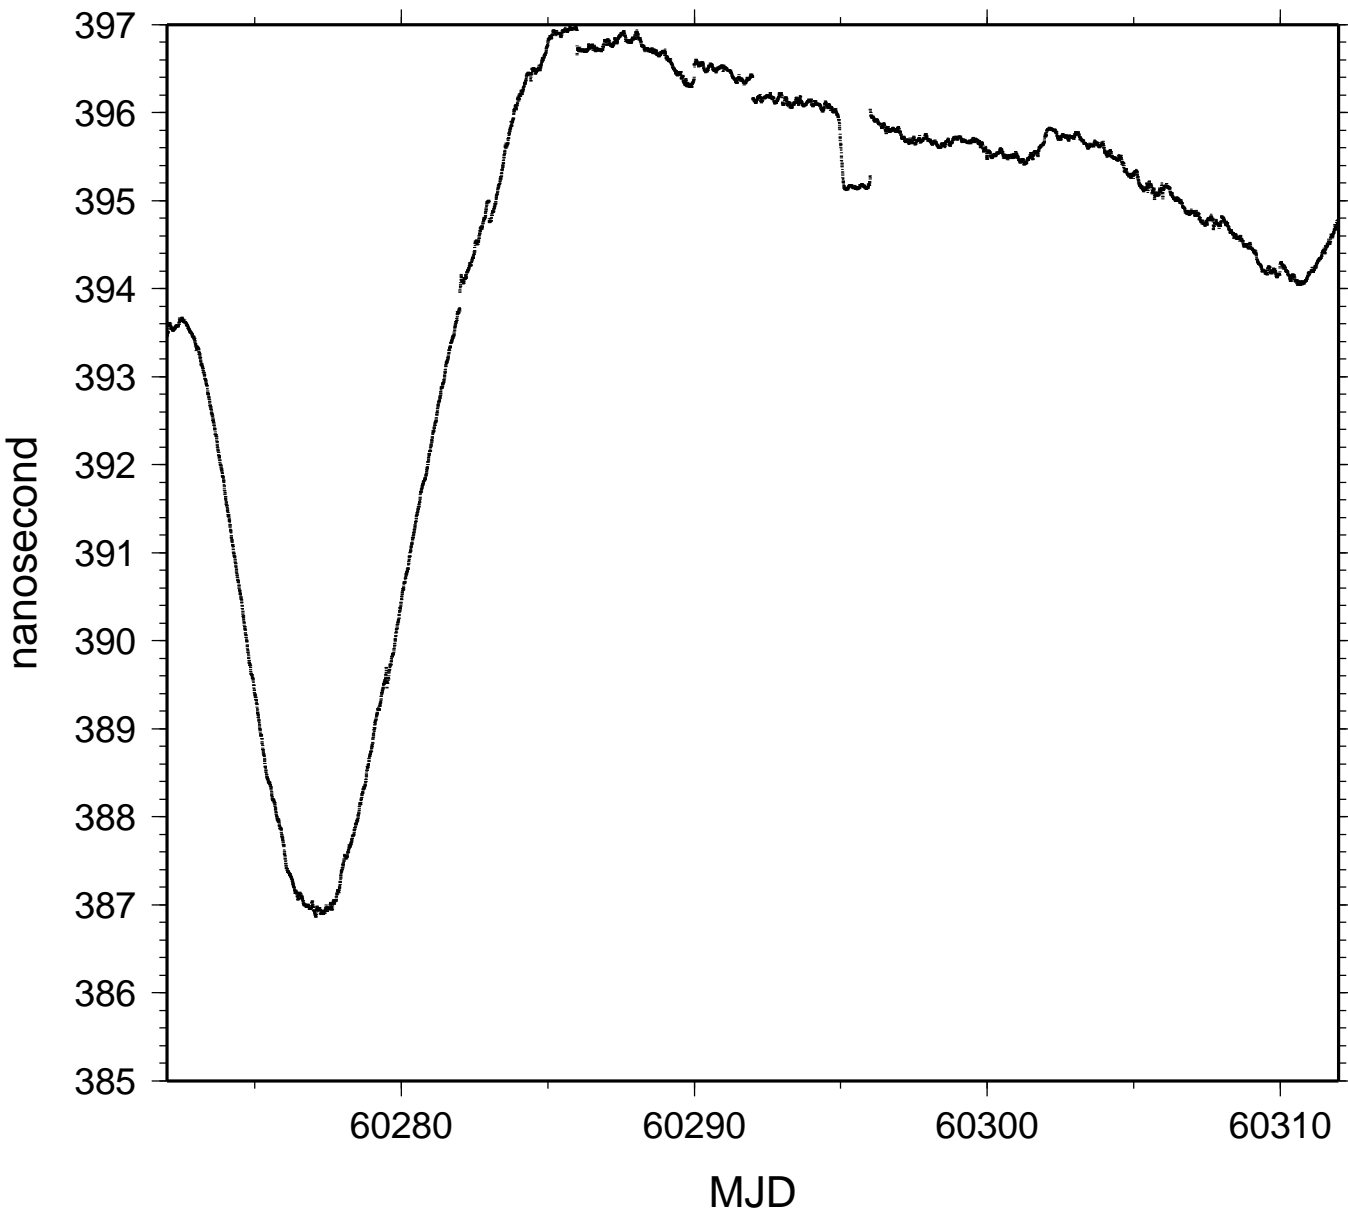

01/05/24 tlt1igrt60272\_40.ppp\_default+0d-15

614400 s: Mdev= 0.41502E-14 Tdev= 1472 ps  
307200 s: Mdev= 0.54629E-14 Tdev= 969 ps  
153600 s: Mdev= 0.47230E-14 Tdev= 419 ps  
76800 s: Mdev= 0.35707E-14 Tdev= 158 ps  
38400 s: Mdev= 0.34523E-14 Tdev= 77 ps  
19200 s: Mdev= 0.42880E-14 Tdev= 48 ps  
9600 s: Mdev= 0.56224E-14 Tdev= 31 ps  
4800 s: Mdev= 0.76562E-14 Tdev= 21 ps  
2400 s: Mdev= 0.10789E-13 Tdev= 15 ps  
1200 s: Mdev= 0.15602E-13 Tdev= 11 ps  
600 s: Mdev= 0.25786E-13 Tdev= 9 ps  
300 s: Mdev= 0.52562E-13 Tdev= 9 ps