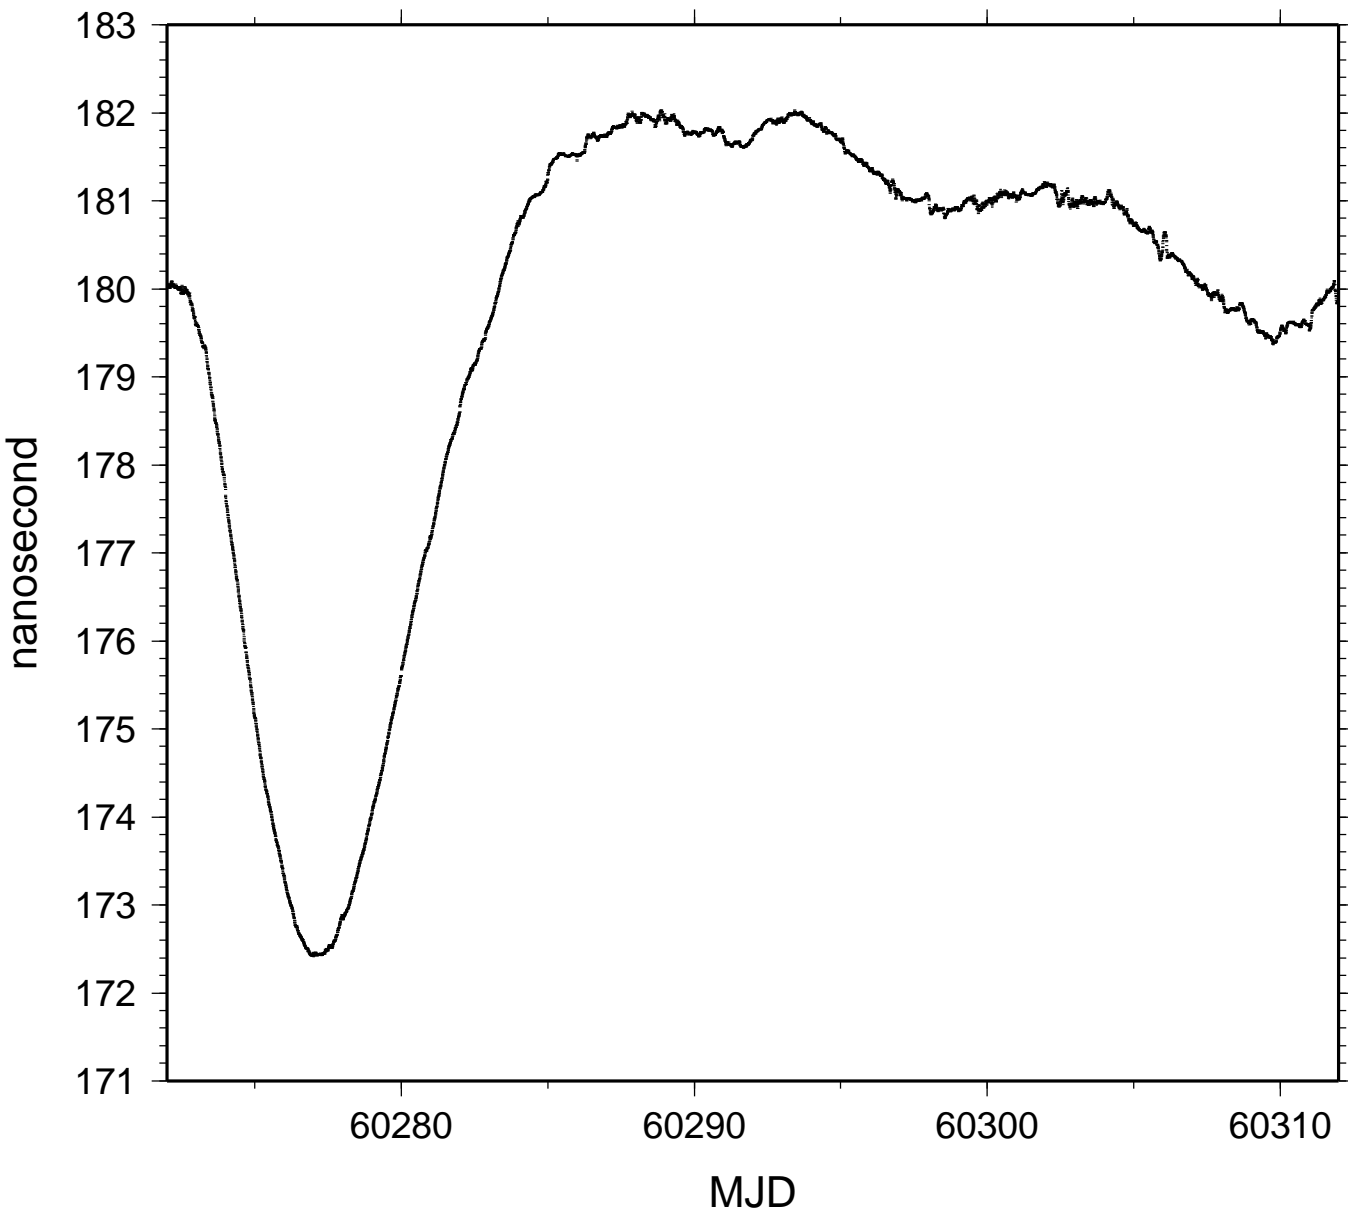

01/05/24 ptbbigrt60272_40.ppp_default-1d-15

- 614400 s: Mdev= 0.35694E-14 Tdev= 1266 ps
- 307200 s: Mdev= 0.51951E-14 Tdev= 921 ps
- 153600 s: Mdev= 0.46344E-14 Tdev= 411 ps
- 76800 s: Mdev= 0.28775E-14 Tdev= 128 ps
- 38400 s: Mdev= 0.22476E-14 Tdev= 50 ps
- 19200 s: Mdev= 0.27014E-14 Tdev= 30 ps
- 9600 s: Mdev= 0.39552E-14 Tdev= 22 ps
- 4800 s: Mdev= 0.53827E-14 Tdev= 15 ps
- 2400 s: Mdev= 0.73098E-14 Tdev= 10 ps
- 1200 s: Mdev= 0.10488E-13 Tdev= 7 ps
- 600 s: Mdev= 0.16697E-13 Tdev= 6 ps
- 300 s: Mdev= 0.34819E-13 Tdev= 6 ps