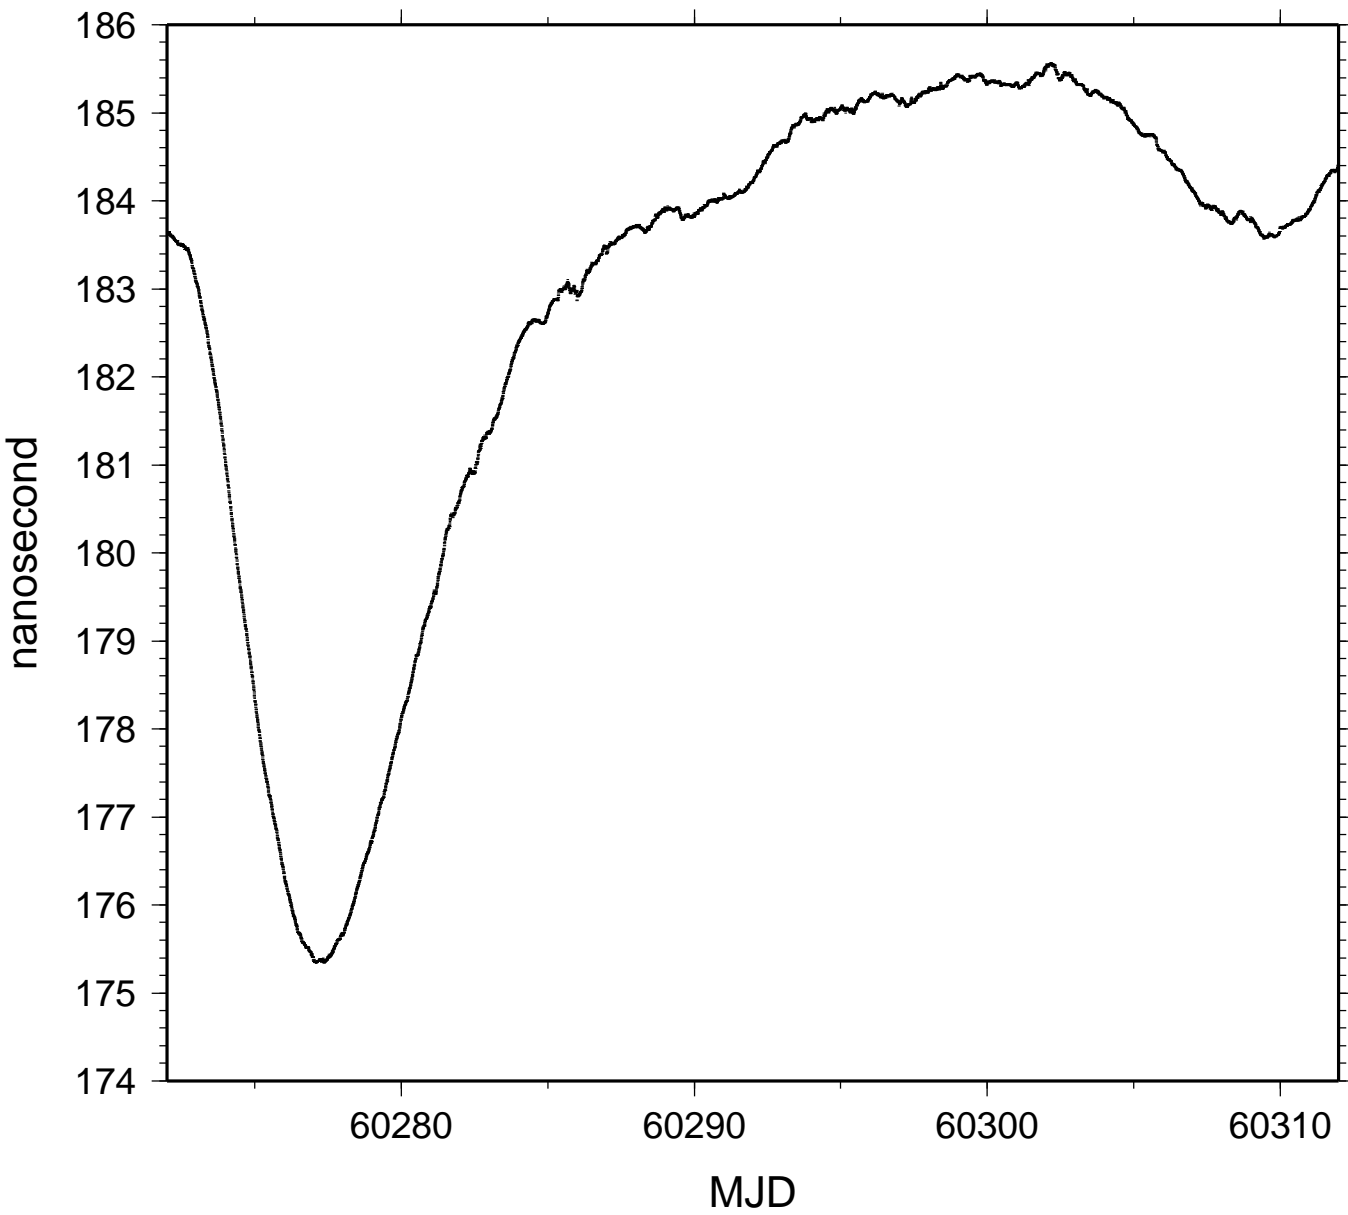

01/05/24 nistigrt60272_40.ppp_default-1d-15

- 614400 s: Mdev= 0.24038E-14 Tdev= 853 ps
- 307200 s: Mdev= 0.46829E-14 Tdev= 831 ps
- 153600 s: Mdev= 0.44565E-14 Tdev= 395 ps
- 76800 s: Mdev= 0.28805E-14 Tdev= 128 ps
- 38400 s: Mdev= 0.23266E-14 Tdev= 52 ps
- 19200 s: Mdev= 0.23145E-14 Tdev= 26 ps
- 9600 s: Mdev= 0.26007E-14 Tdev= 14 ps
- 4800 s: Mdev= 0.34211E-14 Tdev= 9 ps
- 2400 s: Mdev= 0.50248E-14 Tdev= 7 ps
- 1200 s: Mdev= 0.80608E-14 Tdev= 6 ps
- 600 s: Mdev= 0.14926E-13 Tdev= 5 ps
- 300 s: Mdev= 0.31468E-13 Tdev= 5 ps