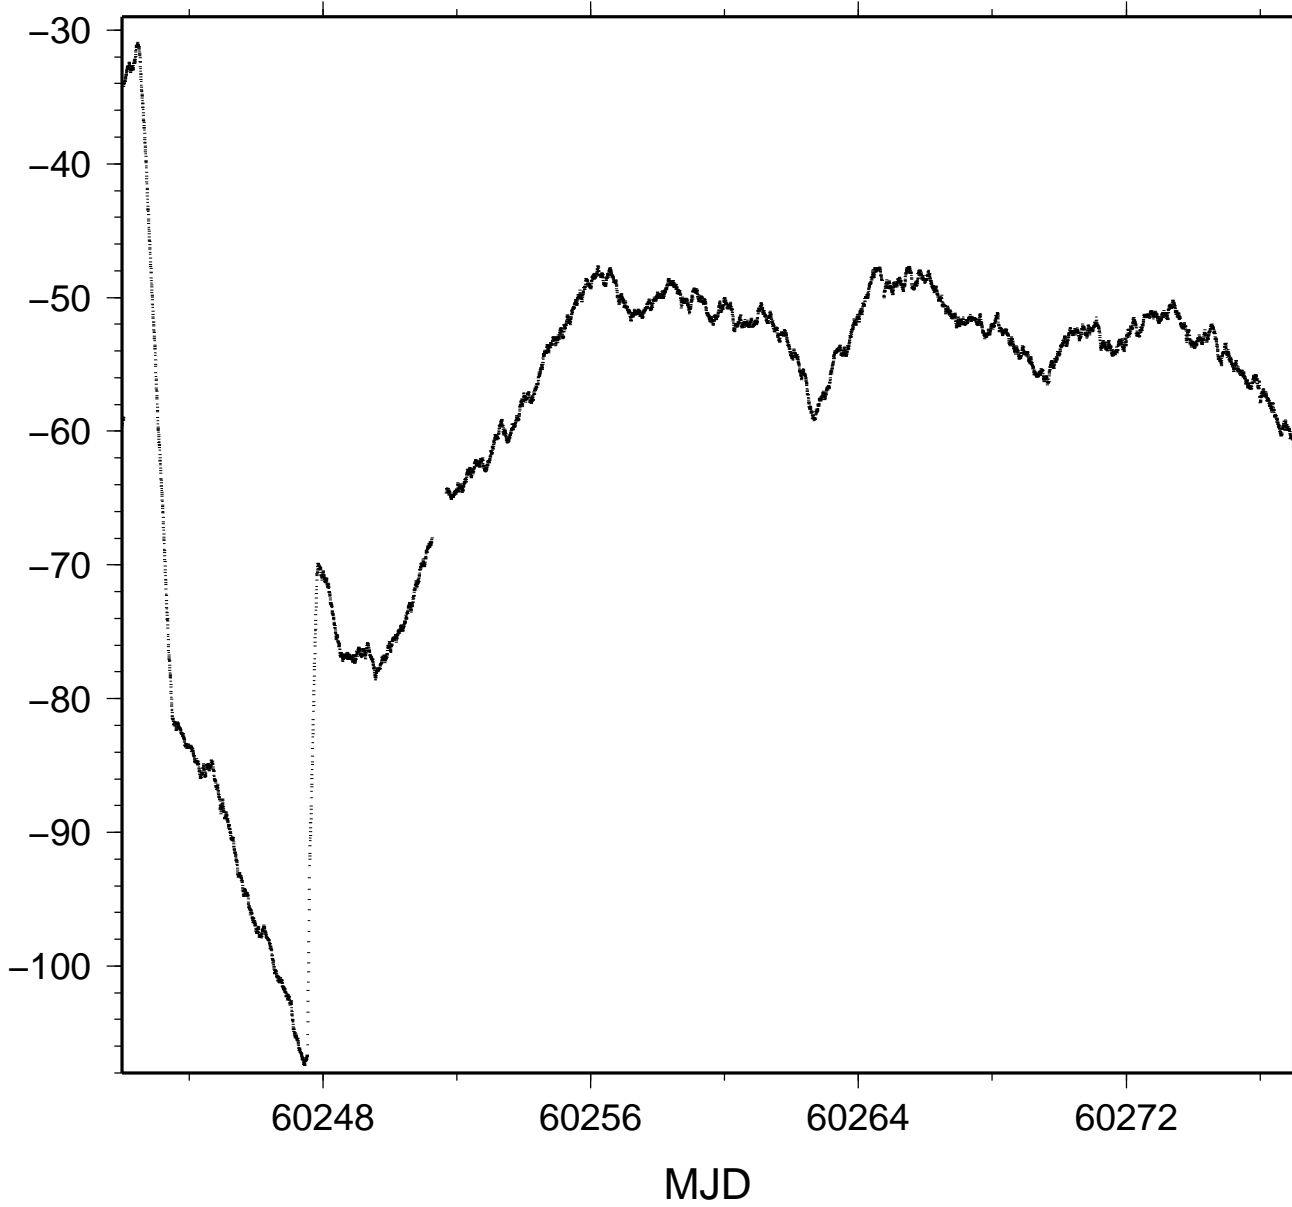

12/04/23 nxraigr60242_35.ppp_defaut-5d-15

- 622866 s: Mdev= 0.18717E-13 Tdev= 6731 ps
- 311433 s: Mdev= 0.20311E-13 Tdev= 3652 ps
- 155717 s: Mdev= 0.41378E-13 Tdev= 3720 ps
- 77858 s: Mdev= 0.69608E-13 Tdev= 3129 ps
- 38929 s: Mdev= 0.91216E-13 Tdev= 2050 ps
- 19465 s: Mdev= 0.95082E-13 Tdev= 1068 ps
- 9732 s: Mdev= 0.85989E-13 Tdev= 483 ps
- 4866 s: Mdev= 0.11861E-12 Tdev= 333 ps
- 2433 s: Mdev= 0.19100E-12 Tdev= 268 ps
- 1217 s: Mdev= 0.32719E-12 Tdev= 230 ps
- 608 s: Mdev= 0.50221E-12 Tdev= 176 ps
- 304 s: Mdev= 0.90675E-12 Tdev= 159 ps