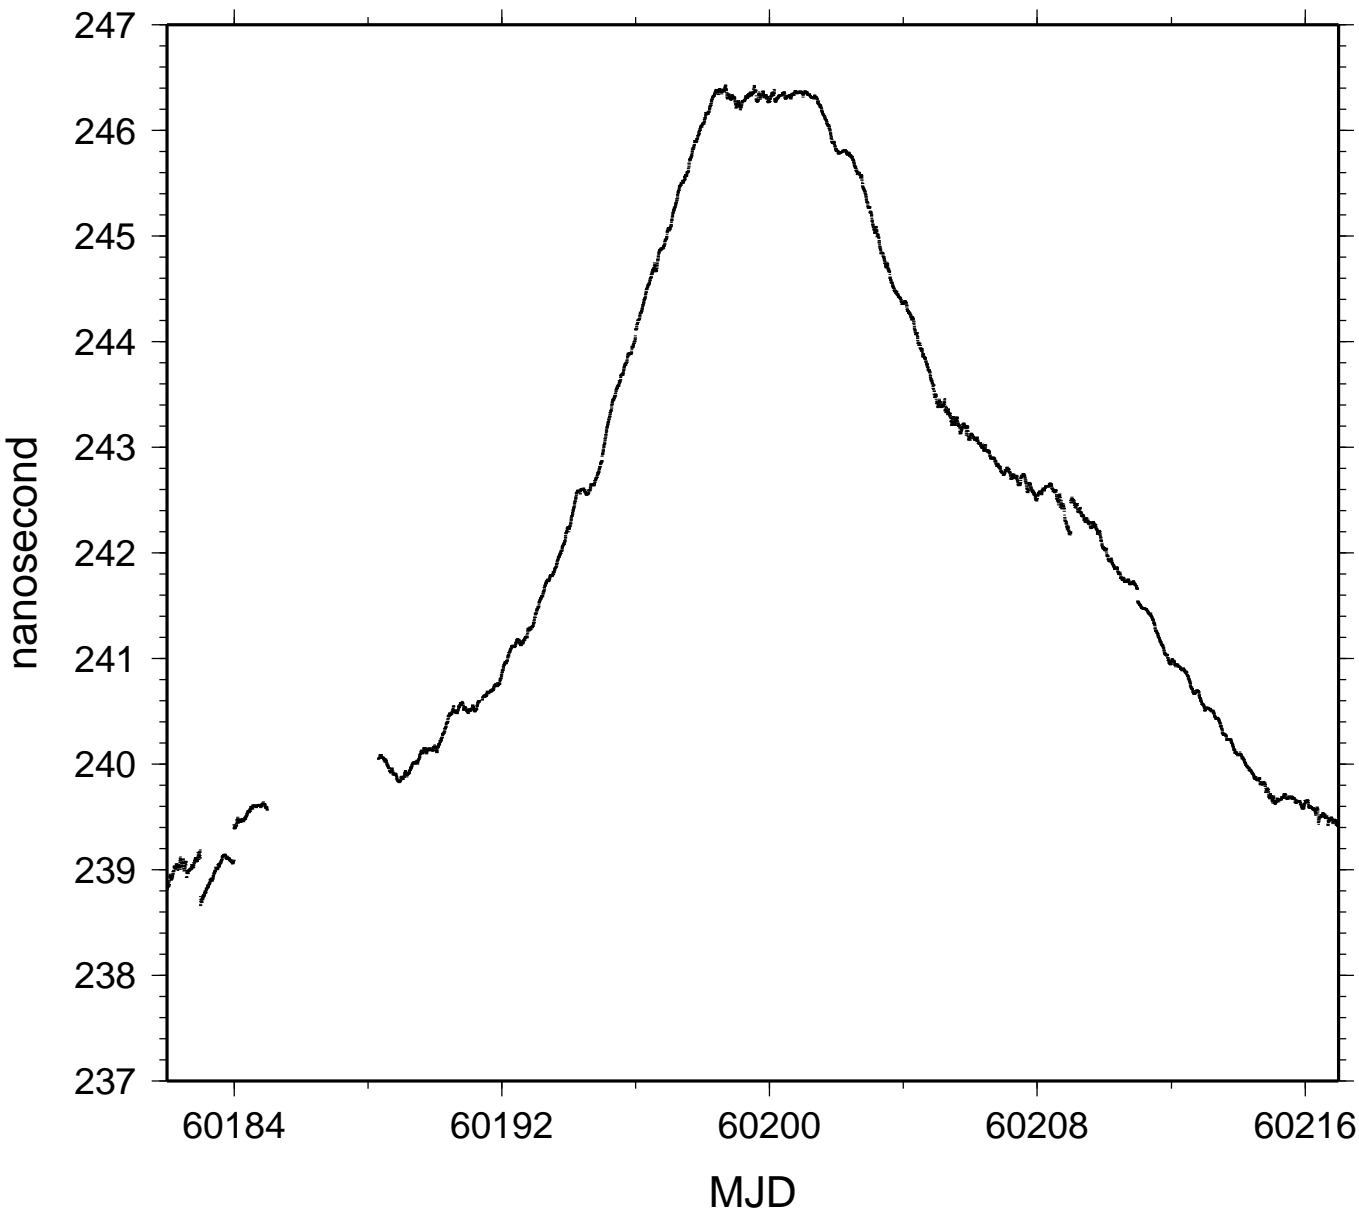

10/05/23 wab2igrt60182_35.ppp_default+0d-15

- 680274 s: Mdev= 0.52947E-14 Tdev= 2080 ps
- 340137 s: Mdev= 0.35671E-14 Tdev= 700 ps
- 170069 s: Mdev= 0.22322E-14 Tdev= 219 ps
- 85034 s: Mdev= 0.17315E-14 Tdev= 85 ps
- 42517 s: Mdev= 0.23352E-14 Tdev= 57 ps
- 21259 s: Mdev= 0.31952E-14 Tdev= 39 ps
- 10629 s: Mdev= 0.44502E-14 Tdev= 27 ps
- 5315 s: Mdev= 0.64065E-14 Tdev= 20 ps
- 2657 s: Mdev= 0.91060E-14 Tdev= 14 ps
- 1329 s: Mdev= 0.12974E-13 Tdev= 10 ps
- 664 s: Mdev= 0.19805E-13 Tdev= 8 ps
- 332 s: Mdev= 0.35922E-13 Tdev= 7 ps