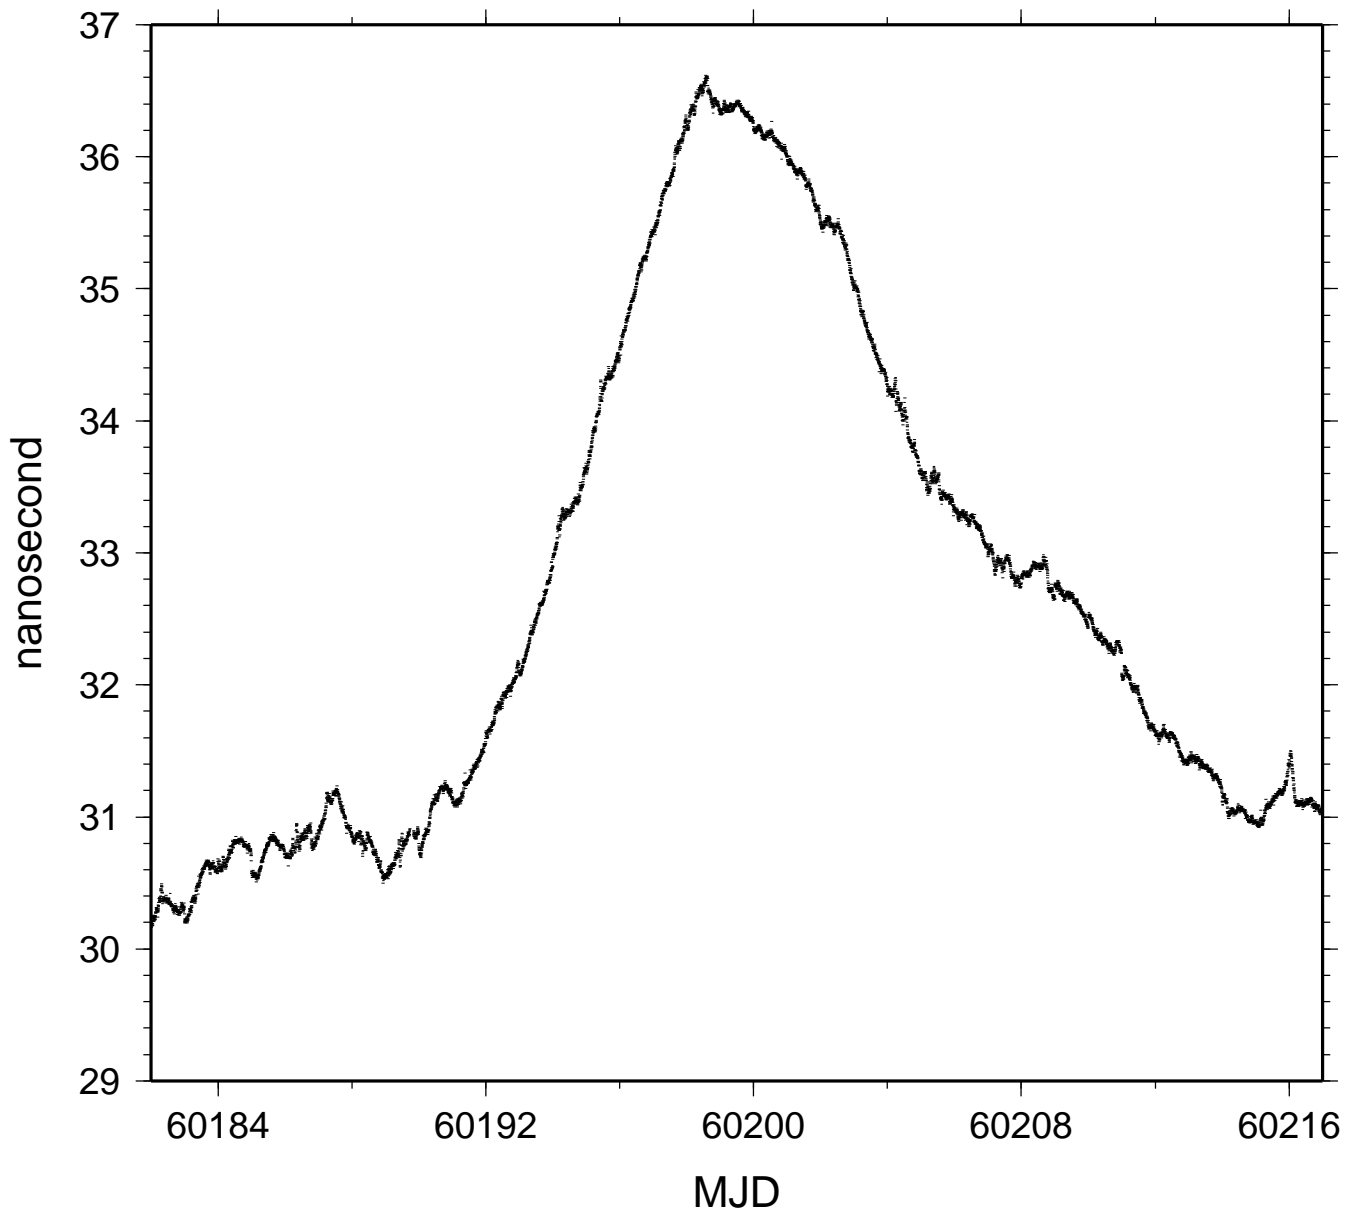

10/05/23 im15igrt60182_35.ppp_defaut-1d-15

616296 s: Mdev= 0.44510E-14 Tdev= 1584 ps
308148 s: Mdev= 0.34406E-14 Tdev= 612 ps
154074 s: Mdev= 0.21665E-14 Tdev= 193 ps
77037 s: Mdev= 0.18572E-14 Tdev= 83 ps
38518 s: Mdev= 0.26997E-14 Tdev= 60 ps
19259 s: Mdev= 0.32541E-14 Tdev= 36 ps
9630 s: Mdev= 0.43892E-14 Tdev= 24 ps
4815 s: Mdev= 0.65289E-14 Tdev= 18 ps
2407 s: Mdev= 0.10102E-13 Tdev= 14 ps
1204 s: Mdev= 0.15272E-13 Tdev= 11 ps
602 s: Mdev= 0.29586E-13 Tdev= 10 ps
301 s: Mdev= 0.67425E-13 Tdev= 12 ps