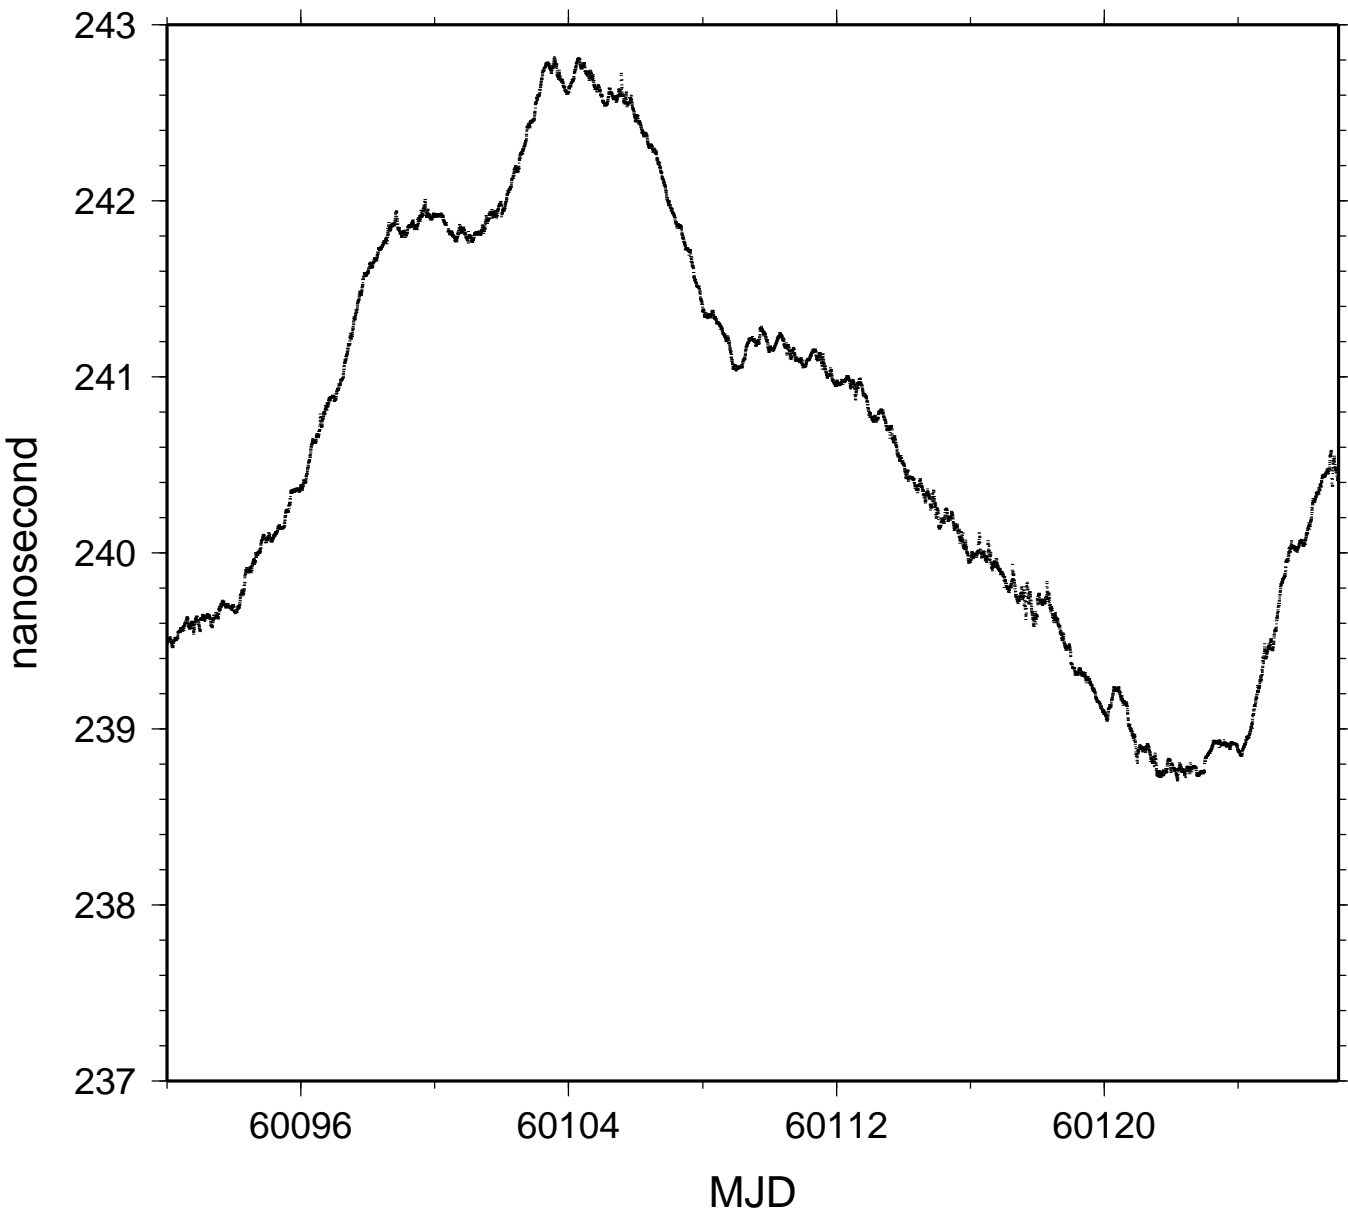

07/04/23 wab2igrt60092_35.ppp_default+0d-15

615255 s: Mdev= 0.16884E-14 Tdev= 600 ps
307627 s: Mdev= 0.16996E-14 Tdev= 302 ps
153814 s: Mdev= 0.19670E-14 Tdev= 175 ps
76907 s: Mdev= 0.16774E-14 Tdev= 74 ps
38453 s: Mdev= 0.20259E-14 Tdev= 45 ps
19227 s: Mdev= 0.24862E-14 Tdev= 28 ps
9613 s: Mdev= 0.32273E-14 Tdev= 18 ps
4807 s: Mdev= 0.50021E-14 Tdev= 14 ps
2403 s: Mdev= 0.72430E-14 Tdev= 10 ps
1202 s: Mdev= 0.10177E-13 Tdev= 7 ps
601 s: Mdev= 0.15074E-13 Tdev= 5 ps
300 s: Mdev= 0.29864E-13 Tdev= 5 ps